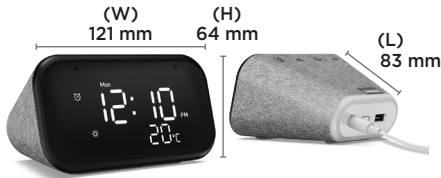

#### Display

Size : 4"  
Type : LED