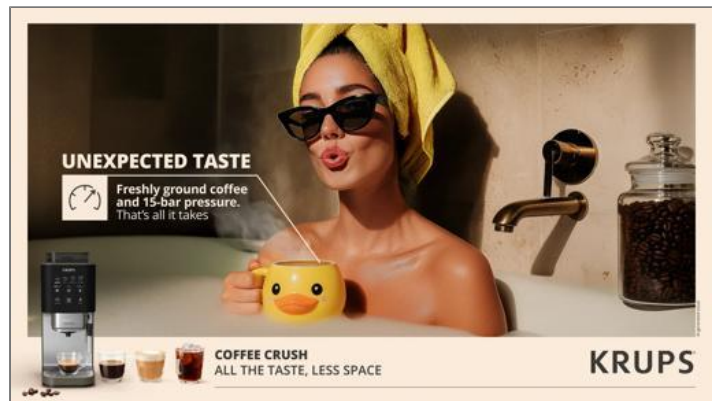

# KRUPS®

**Coffee Crush, Machine à café à grains, ultra compacte**  
Coffee Crush, Machine à café à grains, ultra compacte  
SA401LE0

## L'intensité du grain, format mini

Découvrir tous les arômes d'un café fraîchement moulu n'a jamais été aussi simple avec Coffee Crush de KRUPS. Jusqu'à 50 % plus compacte qu'une machine à café à grains classique, elle trouvera sa place partout. Obtenez un espresso parfait en un seul geste. Préparez un espresso ou un lungo en ajustant facilement l'intensité de votre boisson. Profitez également d'un nettoyage simple du marc de café après chaque cycle de percolation.

## DESCRIPTION PRODUIT SITE @

**La machine à café à grains ultra compacte, pour réaliser vos cafés en toute simplicité**

Savourez tous les arômes d'un espresso à partir de grains de café fraîchement moulus avec Coffee Crush de KRUPS. Un café savoureux. Préparez un espresso, un lungo, même avec du café moulu. Un format compact. 15 cm de large pour s'intégrer parfaitement dans votre intérieur. Une préparation facile. Des boissons prêtes en un seul geste, du grain à la tasse