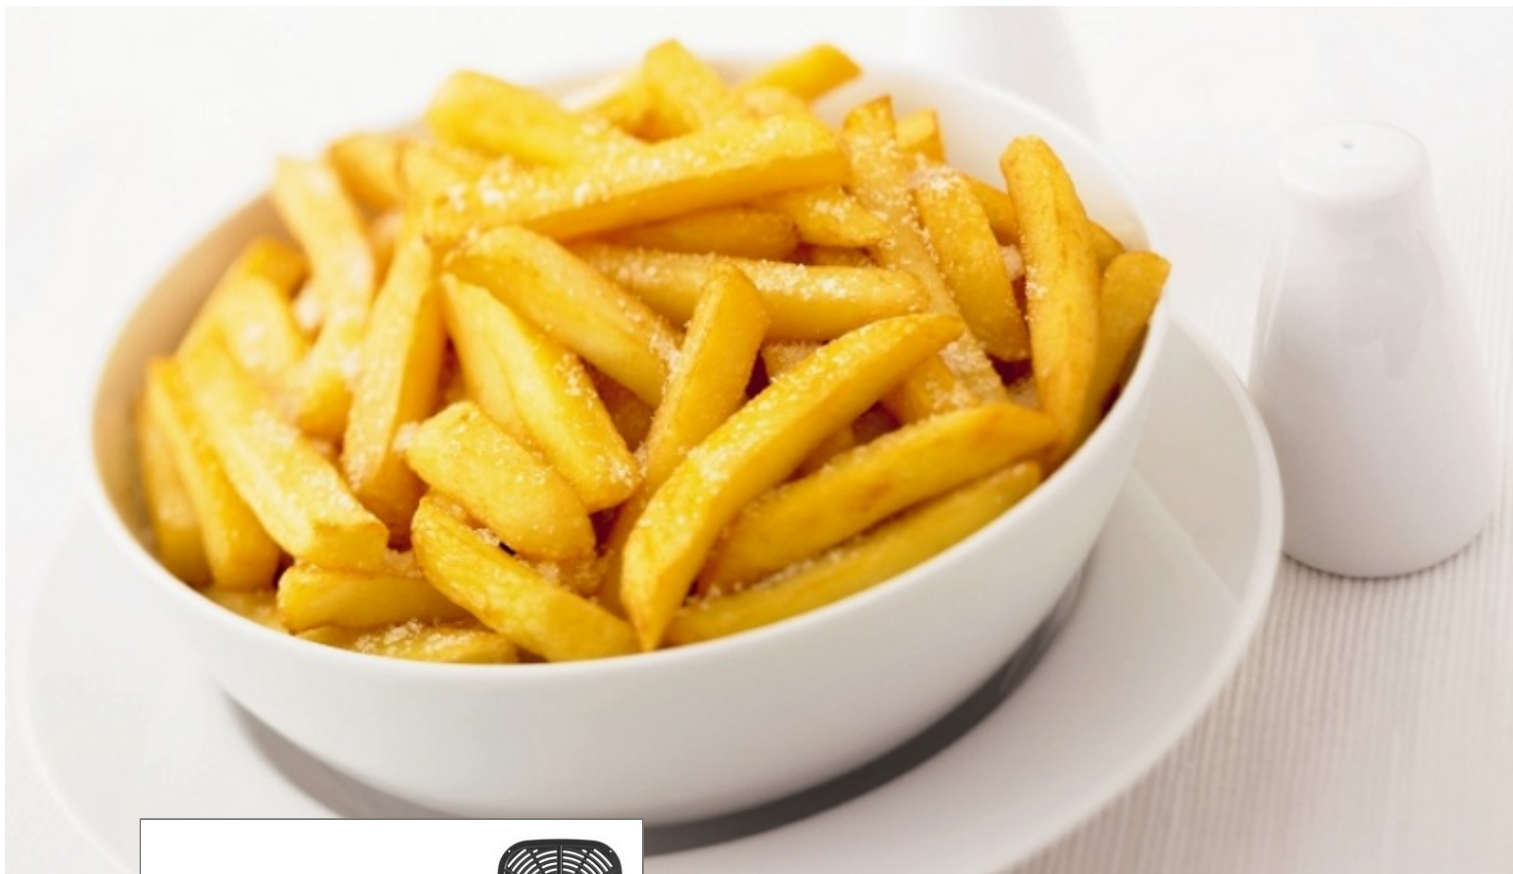

Moulinex®

Moulinex®
easy fry mega

Easy Fry Mega, 7.5L, Air fryer, Inox
Friteuse sans huile, air fryer
EZ855D20

Le air fryer compact qui permet de cuisiner pour toute votre famille et vos amis

Easy Fry Mega 7,5L offre une très grande capacité dans un format compact, pour un gain de place incomparable ! Régaler toute la famille et vos amis, avec des plats équilibrés, sain et savoureux qui plairont à tout le monde : des pizzas croustillantes aux viandes et poissons parfaitement grillés. Gardez le contrôle de la cuisson avec les 8 programmes prédéfinis et intuitifs. Vous pourrez aussi régler manuellement le temps et la température. Easy Fry Mega vous assure un nettoyage sans effort grâce au panier antiadhésif et compatible lave-vaisselle. Et grâce à l'application My Moulinex, accédez à des recettes personnalisées et bien plus !

DESCRIPTION PRODUIT SITE @

La friteuse sans huile très grande capacité 7,5L 1 tiroir, idéale pour régaler toute la famille et les amis

Découvrez une friteuse sans huile suffisamment grande pour préparer de délicieux plats pour toute la famille et vos amis ! Easy Fry Mega est dotée d'une très grande capacité qui permet de servir jusqu'à 8 personnes, dans un format étonnamment compact. Cette friteuse sans huile facile à utiliser est également dotée de 8 programmes prédéfinis et intuitif qui permettent de cuisiner une multitude de plats savoureux et équilibrés à la perfection. De plus, elle consomme peu d'énergie et se nettoie facilement.