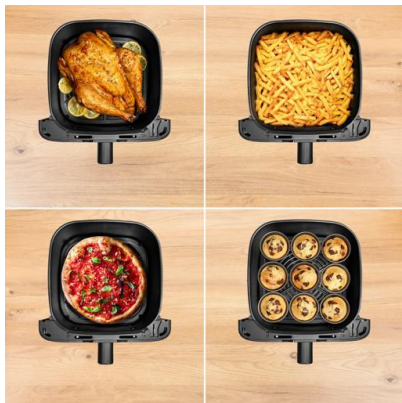

BENEFICES DU PRODUIT

Très grande capacité

La capacité familiale de 7.5 L permet de servir jusqu'à 8 personnes, offrant des plats généreux et savoureux qui plairont à tout le monde !

Format compact

La friteuse sans huile offre une très grande capacité dans un format étonnamment compact qui prend peu de place.

Cuisson précise

8 programmes prédéfinis et un réglage manuel précis du temps et de la température (de 80 °C à 200 °C, jusqu'à 60 min), pour des plats toujours réussis.