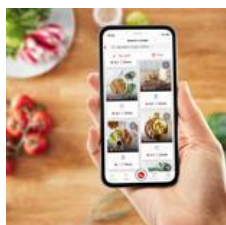

Application My Moulinex

Avec l'application My Moulinex, découvrez des idées de recettes en fonction de vos goûts, du temps ou des ingrédients que vous avez, créez votre liste de course, planifiez vos repas et bien plus !

Produit réparable 15 ans au juste prix

Conçu pour être facilement réparé pendant 15 ans grâce à nos pièces détachées disponibles à un coût raisonnable rapidement au travers de notre réseau de 6 200 réparateurs dans le monde.