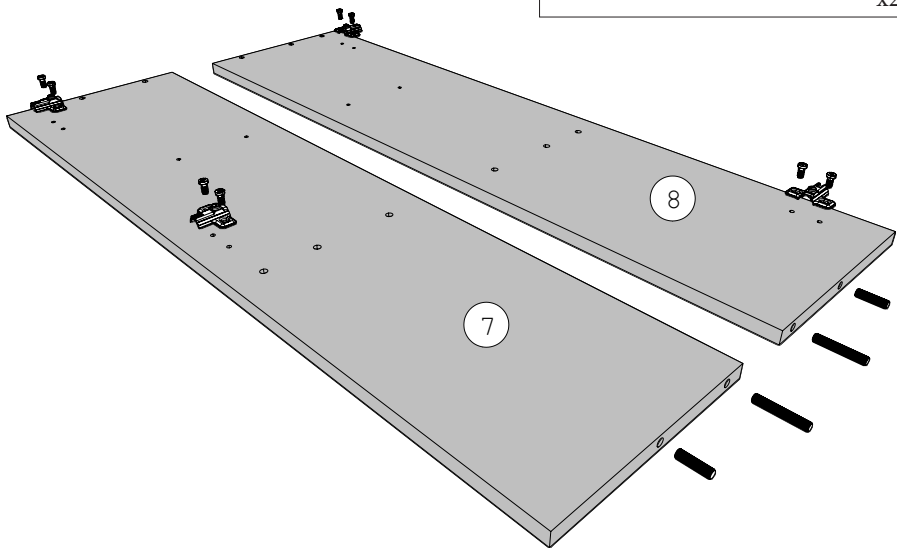

10

CP

BWF

x2

11

PA

x20

FR- Mesurer les diagonales du meuble pour vérifier l'équerrage. La mesure doit être identique.

EN- Measure the diagonals of the piece of furniture to check for straightening. The measurement must be identical.

12 CDD x4 CDS x8

AB x2  
ADM x2

13 ADM x11

14

15

16

17