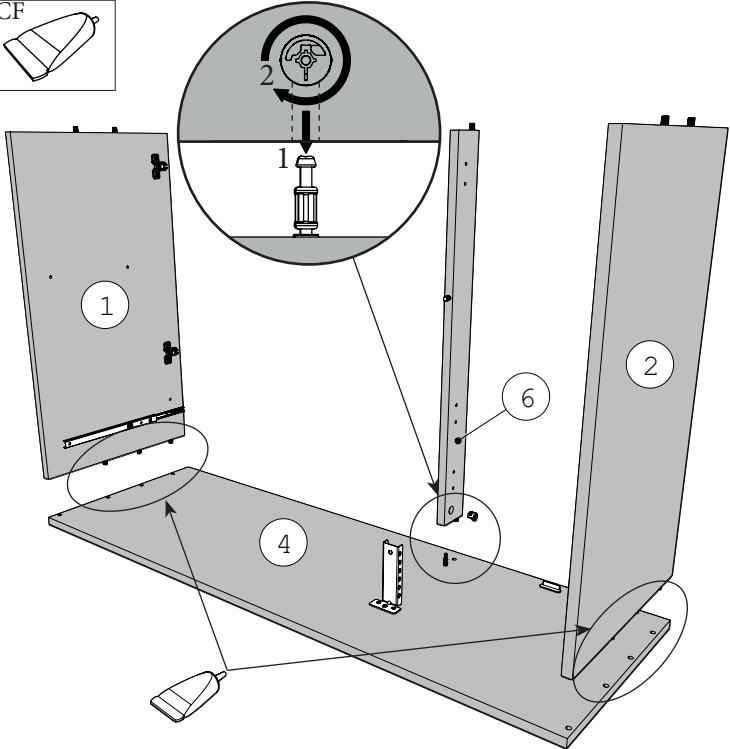

Extérieur du meuble

1

2

3

4	CDD			CDS
				x4

5	CDD			CDS			ADM
				x2			x4

8

9

10

CP

BWF

x2

11

PA

x20

FR- Mesurer les diagonales du meuble pour vérifier l'équerrage. La mesure doit être identique.

EN- Measure the diagonals of the piece of furniture to check for straightening. The measurement must be identical.

12 CDD x4 CDS x8

AB x2  
ADM x2

13 ADM x11

14

15

16

17