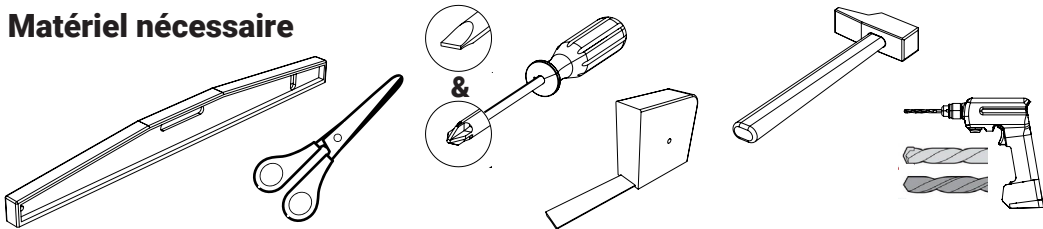

Matériel nécessaire