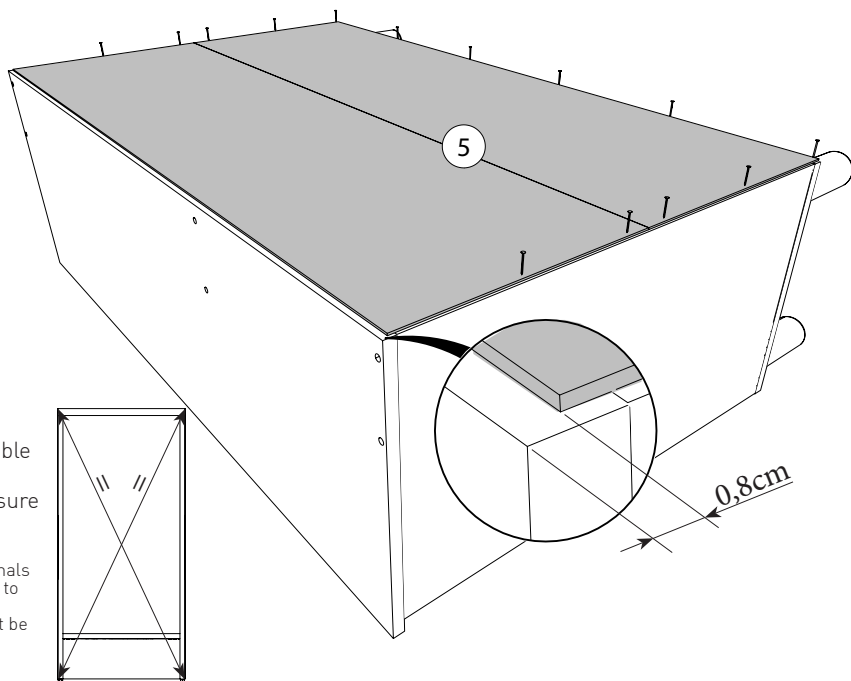

10

CP

BWF

x2

11

PA

x20

FR- Mesurer les diagonales du meuble pour vérifier l'équerrage. La mesure doit être identique.

EN- Measure the diagonals of the piece of furniture to check for straightening. The measurement must be identical.

12 CDD x4 CDS x8

AB x2  
ADM x2

13 ADM x11

14

15

16

17