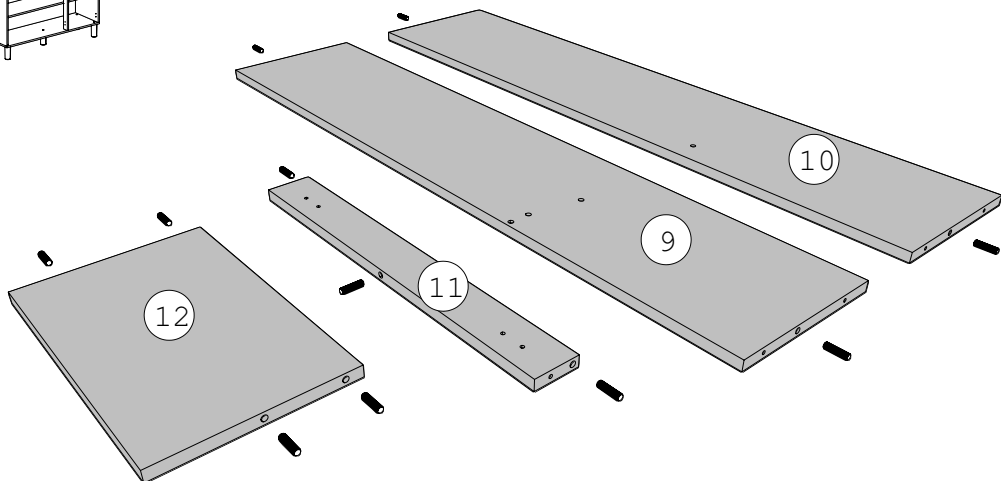

10

CP

BWF

x2

11

PA

x20

FR- Mesurer les diagonales du meuble pour vérifier l'équerrage. La mesure doit être identique.

EN- Measure the diagonals of the piece of furniture to check for straightening. The measurement must be identical.

12 CDD x4 CDS x8

AB x2  
ADM x2

13 ADM x11

14

15

16

17