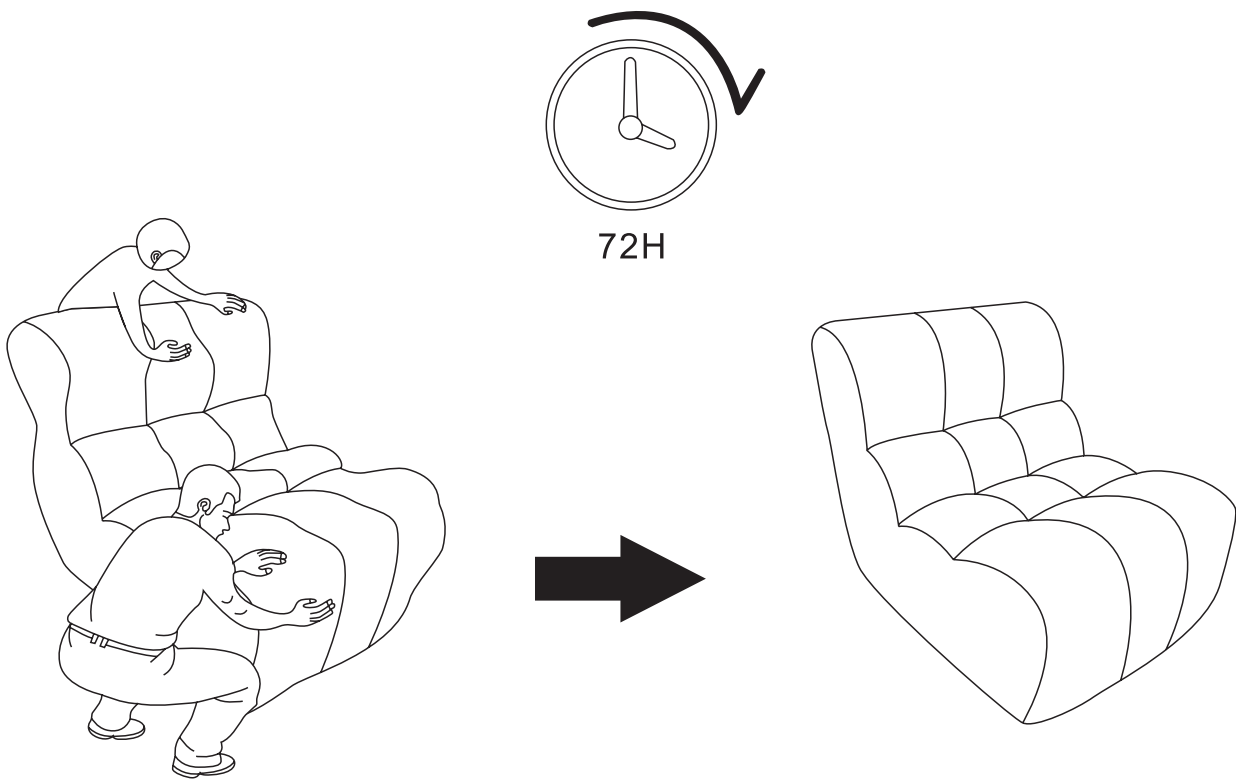

atmosfera®
Créateur d'intérieur

MIROA

FAUTEUIL | ARMCHAIR | CADEIRA | SILLA | SESSEL |
LEUNSTOEL | POLTRONA | FOTEL

REF : 214245 MOD

FR

Donnez ou recyclez vos meubles.

Association ou Magasin ou Déchèterie

<https://quefairedemesdechets.fr>