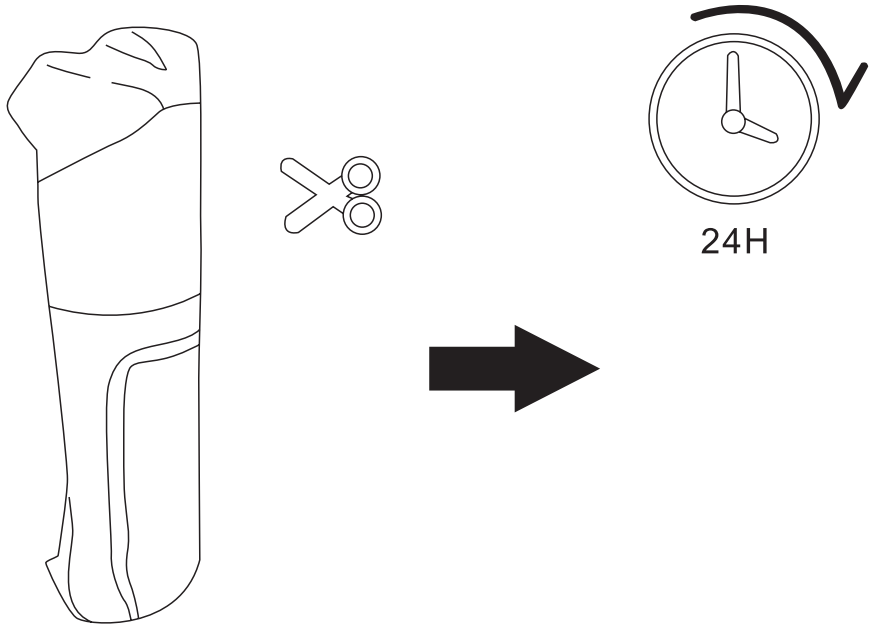

atmosfera®
Créateur d'intérieur

MIROA

FAUTEUIL | ARMCHAIR | CADEIRA | SILLA | SESSEL |
LEUNSTOEL | POLTRONA | FOTEL

REF : 214245 MOD

FR

Donnez ou recyclez vos meubles.

Association ou Magasin ou Déchèterie

<https://quefairedemesdechets.fr>