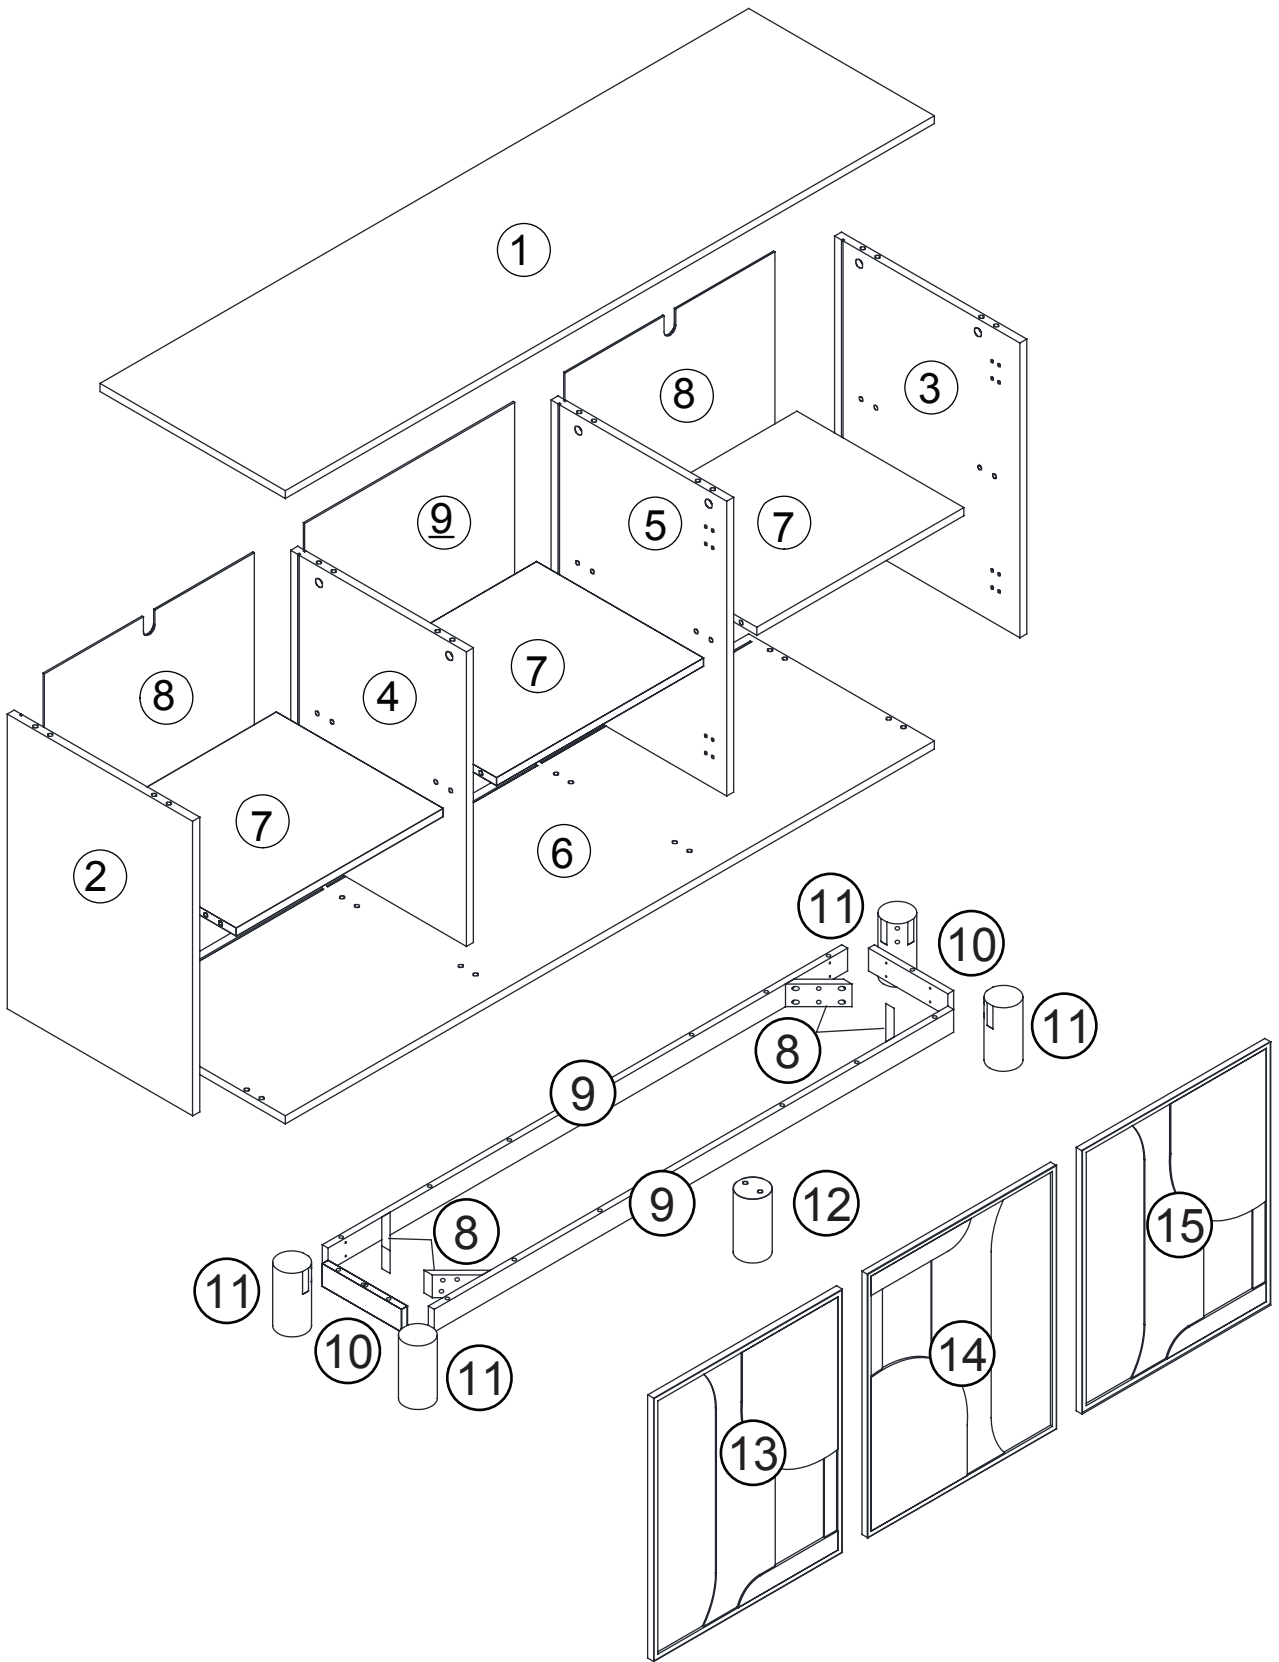

atmosphera®
Créateur d'intérieur

JILANI

BUFFET | SIDEBORD | APARADOR | APARADOR
BUFFETSCHRANK | DRESSOIR | CREDENZA | SZAFKA BUFETOWA

REF : 206063

STEP 1

STEP 2

STEP 3

STEP 4

STEP 5

STEP 6

STEP 7

STEP 8

STEP 11

STEP 12

STEP 13

STEP 14