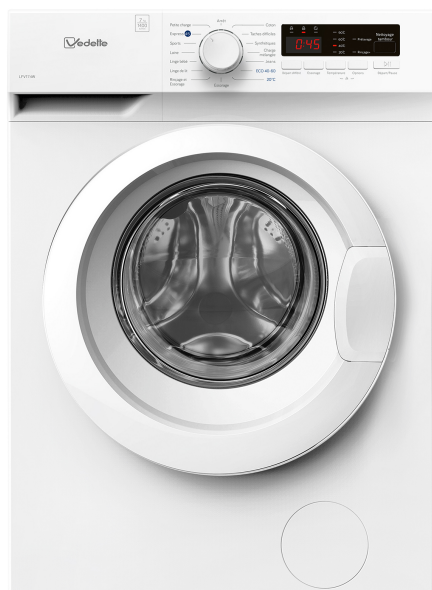

## Lave-linge

Réf. : LFBV174W

**Express 45'** Ce programme de lavage rapide à 40°C apporte fraîcheur et propreté à une petite charge de linge peu sale.

**Départ différé** Vous pouvez retarder le début de votre cycle de lavage à votre convenance (de 1 à 24 heures).

GÉNÉRAL	
Marque	VEDETTE
Référence commerciale	LFBV174W
Code EAN	3660767979031

#### CARACTÉRISTIQUES

Type d'installation	Pose libre
Capacité (en kg)	7
Vitesse d'essorage max. (tr/min)	1400
Matériau tambour	Inox
Volume tambour (L)	45,5
Type de moteur	Standard
Capacité variable automatique	Oui
Recirculation de l'eau	Non
Boîte à produits	3 compartiments
Couleur	Blanc
Couleur habillage hublot	Blanc
Diamètre du hublot (cm)	30
Angle d'ouverture (en degrés)	180
Ouverture de la porte	Poignée
Connectivité	Non