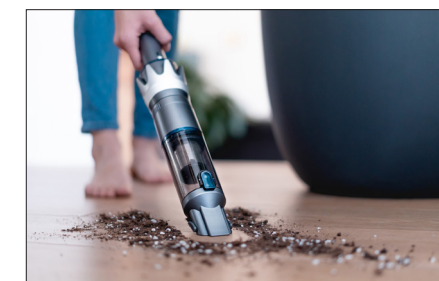

ezi**clean**[®] Blaster F130

Aspirateur à main

Toujours à portée de main
pour nettoyer partout, rapidement
en toute simplicité.

Bénéfices utilisateurs

Ultra léger, vous pourrez l'utiliser pour aspirer dans les moindre recoins de votre intérieur.

Un appareil sur-accessoirisé pour accéder à tous les endroits les plus inaccessibles de votre intérieur.

Sa conception a été spécialement pensée afin d'offrir un faible niveau sonore de 72dB seulement.