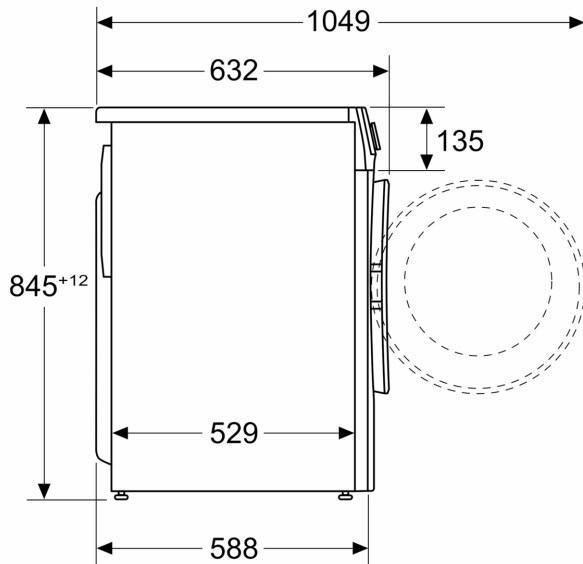

Caractéristiques techniques

- Mise sous plan dans niche hauteur 85cm
- Dimensions (H x L) : 84.8 cm x 59.8 cm
- Profondeur appareil hors porte : 58.8 cm
- Profondeur appareil porte incluse : 63.2 cm
- Profondeur appareil porte ouverte : 104.9 cm

Mesures en mm

Mesures en mm