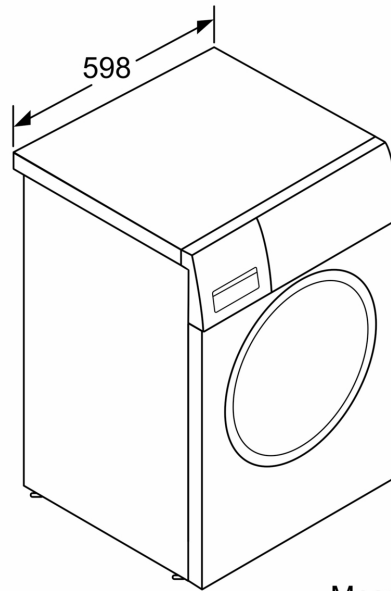

Série 2, Lave-linge front, 8 kg, max.
1200 tr/min
WGE03201FR

Mesures en mm

Mesures en mm