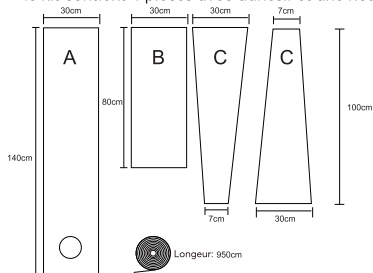

POINTS FORTS

CLIMATISEUR MOBILE

- 3-1 S'adapte aux portes, fenêtres et baies vitrées
- ⇒ Réduit les échanges d'air
- 👍 Facile à installer

Description du produit

- Kit de calfeutrage universel 3 en 1 fenêtre ou porte pour climatiseur mobile.
- Augmente l'efficacité du climatiseur en réduisant les échanges d'air entre l'extérieur et l'intérieur.
- S'adapte aux portes, fenêtres et portes-fenêtres en aluminium, bois ou PVC.
- le kit contient 4 pièces avec adhésif et une notice d'utilisation