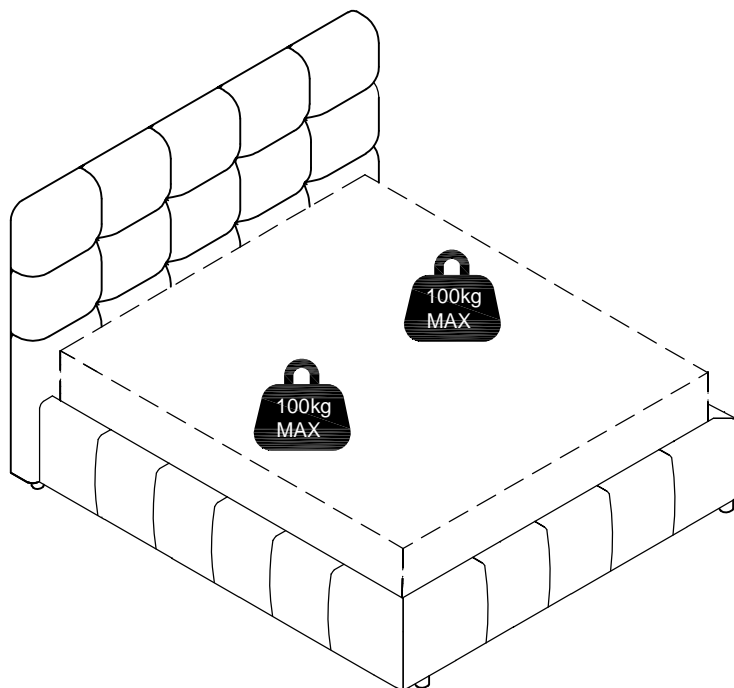

22

**CHARGE MAXIMALE
MAXIMUM LOAD**

FR

**CONSIGNES
D'UTILISATION**

Ne jamais forcer les assemblages. Resserrez les vis après quelques temps d'usage.
Gardez votre notice de montage, si une pièce venait à manquer, elle serait le plus clair moyen de communiquer avec votre magasin.
Installer le produit sur une surface plane. S'assurer de la stabilité du produit avant utilisation.
Respecter la charge maximale pour une utilisation sécurisée.
Ne pas déplacer un mobilier chargé.

**RANGEMENT
ET ENTRETIEN**

Nettoyez le produit avec un chiffon doux. NE PAS utiliser de produits chimiques ou abrasifs.

EN

**CONSIGNES
D'UTILISATION**

Never force the connections. Re-tighten the screws after few days.
Keep the Instructions AI leaflet, it contains information when claiming for missing parts.
Install the product on a flat surface. Ensure product stability before use.
Ensure to not exceed the maximum loading weight for a safe usage.
Do not move loaded furniture.

**RANGEMENT
ET ENTRETIEN**

Clean the product with a soft damp cloth. DO NOT use harsh chemicals or abrasive cleaners.