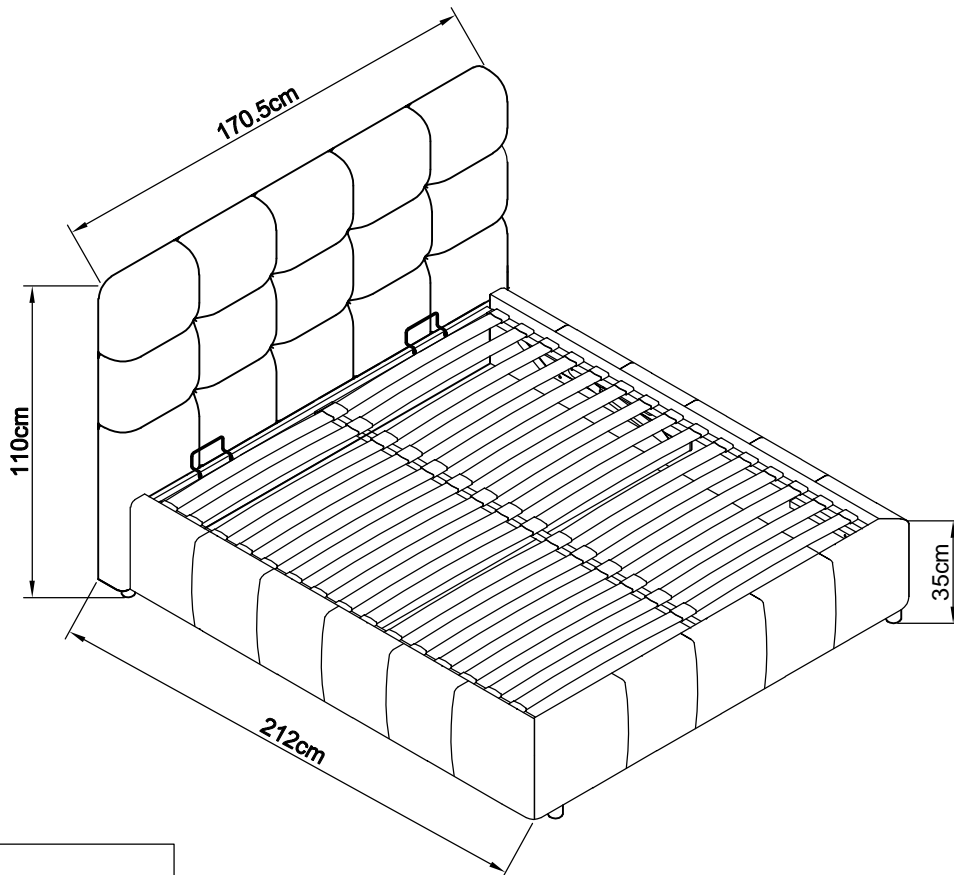

BUT

NUAGE LIT COFFRE 140×190CM

REFERENCE(S)

4894223249614

BLANC / WHITE

FR
Pensez à
donner ou recycler.

Association

ou