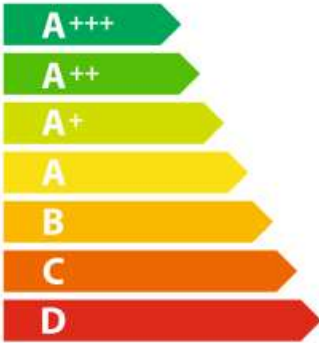

ENERG Y IJA
 енергия · ενέργεια
 IE IA

FALCON

ESTEL DLX OC 110

80 L

1.01 kWh/cycle*

0.88 kWh/cycle*

* цикл · cyklus · portion · zykus · πρόγραμμα · ciclo · tsükkel · ohjelma · ciklus
 ciklas · cikls · ģiklu · cyclus · cykl · ciclu · program · cykel