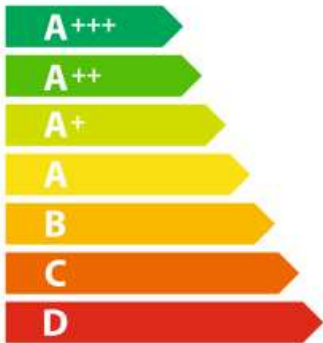

ENERG Y IJA
 енергия · ενέργεια
 IE IA

FALCON

ESTEL DLX OC 110

A

80 L

kWh/cycle*

0.83 kWh/cycle*

* цикл · cyklus · portion · zykus · πρόγραμμα · ciclo · tsükkel · ohjelma · ciklus
 ciklas · cikls · ċiklu · cyclus · cykl · ciclu · program · cykel