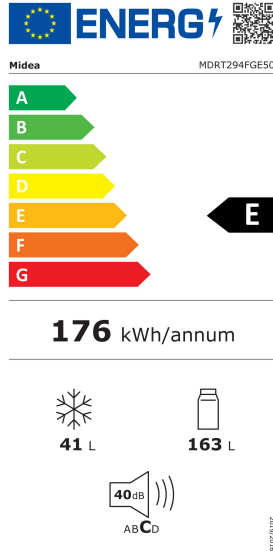

Combiné, classe énergétique E, capacité 204L, éclairage LED

Porte réversible

Éclairage LED

Éclairage LED

Notre éclairage LED éclaire tous les coins de votre réfrigérateur.

- Economie d'énergie
- Haute luminosité
- Longue durée

Général

Marque	Midea
Modèle	MDRT294FGE50
EAN	6954903816425
Produit	Pose libre
Design type	Pose libre
Porte	2
Charnière à droite	•

Design

Couleur	Inox
---------	------

Performance & Technologie

Technologie de froid	Statique
Classe énergétique [A-G]	E
Compresseur	Fréquence fixe
Réfrigération rapide	Non
Autonomie en cas de coupure [H]	8

Utilisation & Afficheur

Commandes	Manuel
Position des commandes	Non
Afficheur	Non
Mode vacances	Non
Alarme sonore porte ouverte	Non

Intérieur & Accessoires

Total net volume [litres]	204
Net volume - réfrigérateur/congélateur [litres]	163/41
Réfrigérateur/congélateur - éclairage LED	O/-
Réfrigérateur/congélateur - balconnets	3/0
Réfrigérateur/congélateur - clayettes	4/1
Réfrigérateur/congélateur - tiroirs	0/0

Consommation

Classe énergétique [A-G]	E
Consommation quotidienne E16 [kWh]	0,21
Consommation annuelle [kWh]	176
Classe climatique	N/ST
Niveau sonore[dB(A)]	41

Spécifications techniques

Voltage [V]	220-240
Fréquence [Hz]	50