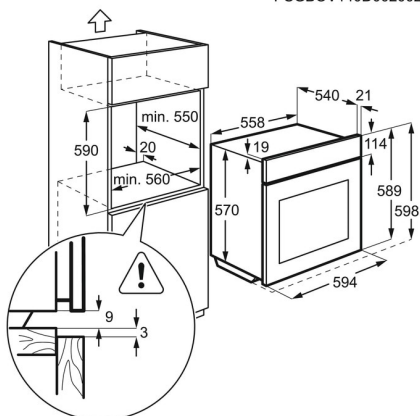

Spécifications techniques

Indice d'efficacité énergétique (EEI)	81
Classe d'efficacité énergétique*	A+
Conso classe énergétique CN (kWh):	0.87
Conso classe énergétique MF (kWh):	0.64
Nombre de cavités	1
Source de chaleur	Electrique
Volume utile cavité (L)	57
Couleur	Inox anti-trace
Puissance électrique totale maximum (W)	2515
Puissance du gril (W)	2450
Longueur de câble (m)	1.1
Livré avec prise	Non
Dimensions HxLxP (mm)	590x594x560
Dimensions d'encastrement HxLxP (mm):	593x560x550
Dimensions emballées HxLxP (mm)	654x635x670
Poids brut/net (kg)	35.6 / 34.1
Fabriqué en	Pologne
PNC	944 064 879
Code EAN	7332543618514

PSGBOV140D002002