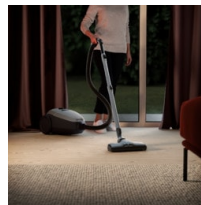

Système PureSound. Incroyablement silencieux, seulement 57 dB(A).*

Un nouveau moteur combiné à un système d'aspiration entièrement étanche et à une brosse au design spécifique vous permettront d'aspirer en silence tous vos sols. Passez l'aspirateur sans déranger les gens autour de vous. *Conformément au règlement (UE) N° 666/2013 de la

*Mesuré conformément au règlement (UE) n° 666/2013 de la Commission du 8 juillet 2013.