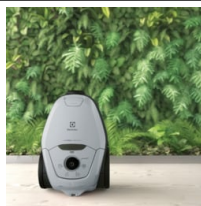

55% recyclé. 100% durable

Toujours soucieux de l'environnement, nous avons conçu un aspirateur composé de 55% de plastique recyclé. Sans compromettre la qualité, PURE D8.2 est le choix durable. *Par rapport au poids total de plastique contenu dans l'appareil.

*Par rapport au poids total de plastique contenu dans l'appareil.