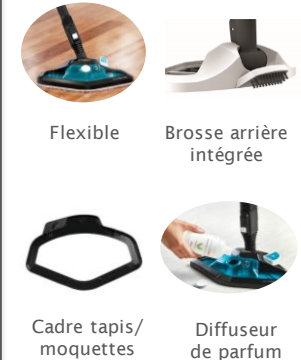

#### LES + PRODUIT

AUTONOMIE ILLIMITÉE	DÉBIT VAPEUR RÉGLABLE	ÉLIMINE 99,99% DES BACTÉRIES, GERMES, VIRUS	RÉSERVOIR AMOVIBLE
PARFUME LA MAISON	VOYANTS VAPEUR PRÊTE ET MANQUE D'EAU	MULTI SURFACES	PRÊT EN 2 MINUTES

#### VAPORFORCE brush

#### CARACTÉRISTIQUES

Puissance	1500 W
Pression	Jusqu'à 4 BAR
Débit vapeur	Jusqu'à 110gr/min
Capacité réservoir	2 L
Rayon d'action	7,5 m
Accessoires inclus	Brosse Vaporforce, cadre tapis et moquettes, petite brosse raclette, petite brosse ronde nylon, petite brosse ronde rouge nylon, spatule, concentrateur de vapeur, bonnette, serpillière microfibre
Dimensions	40 x 27 x 29 cm
Poids	5,2 kg