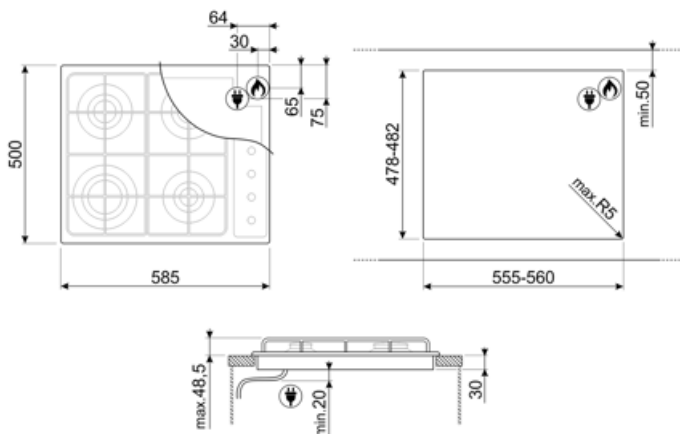

S64SN

Famille	Table de cuisson
Type d'encastrement	Traditionnel
Dimension	60 cm
Alimentation	Gaz
Type	Gaz
Code EAN	8017709175788

Esthétique

Esthétique	Elementi
Couleur	Noir
Matériau	Email
Grilles	Emaillé
Brûleurs	Contemporain Smeg
Matériau des brûleurs	Aluminium
Type de commandes	Manettes
Position des commandes	Latéral
Nombre de manettes	4
Couleur des manettes	Noir
Logo	Sérigraphié
Couleur de la sérigraphie	Beige
Autres couleurs disponibles	Blanc, Inox

Puissance nominale	1 W	Fréquence	50/60 Hz
Tension	220-240 V	Longueur du câble d'alimentation	120 cm
Type de câble d'alimentation installé	Mono-phasé	Type de prise	Non

Raccordement gaz

Type de gaz	G20 Gaz naturel	Réglé au gaz naturel	Cônique
Raccordement au gaz	Cylindrique	Puissance nominale gaz	7600 W
Injecteurs gaz fournis	G30 GPL Gaz liquide		