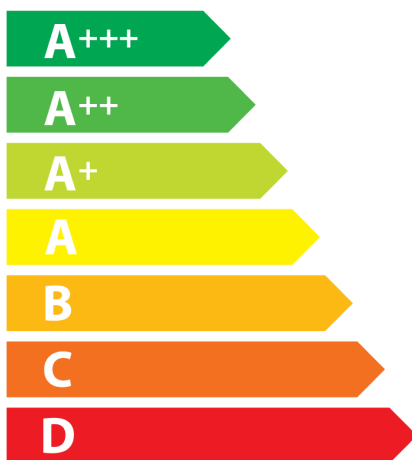

ENERG

енергия · ενέργεια

Elica

HI03XXI-014-002

A++

32
kWh/annum

ABCDEFG

-