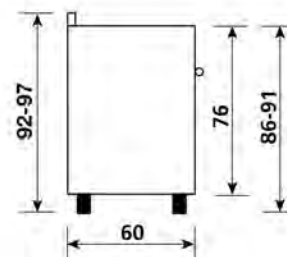

MADE IN ITALY

GEB96CBK

CUISINIÈRE MIXTE CATALYSE 90 x 60 CM

Référence	Couleur	EAN
GEB96CBK	Noir	8059606961422

← Emplacement
arrivée gaz

A

Porte intérieure plein verre
démontable

Également disponible en :

 **Inox**
GEB96CIX

ENCASTRABLE

Homologuée pour être encastrée
entre deux meubles de cuisine, selon
la norme UNI EN 30-1-1 classe 2.

GEB96CBK

CUISINIÈRE MIXTE CATALYSE 90 x 60 CM

Référence	Couleur	EAN
GEB96CBK	Noir	8059606961422

Consommations

- Classe d'efficacité énergétique : **A**
- Indice d'efficacité énergétique : 95,3
- Volume brut/utile de la cavité : 110/104 L
- Dimensions utiles de la cavité H x l x P : 34 x 63 x 43 cm
- Consommation convection naturelle par cycle : 0,94 kWh
- Consommation convection forcée par cycle : 0,96 kWh

- Puissance électrique d'installation : 2514 W
- 16 A - 230 V - 50/60 Hz
- Cordon d'alimentation : 120 cm
- Sans prise

- Produit H x l x P : 910-960 x 900 x 600/645* mm
- Pieds réglables en hauteur ± 5 cm
- Produit emballé H x l x P : 900 x 950 x 700 mm
- Poids net/brut : 64/75 kg