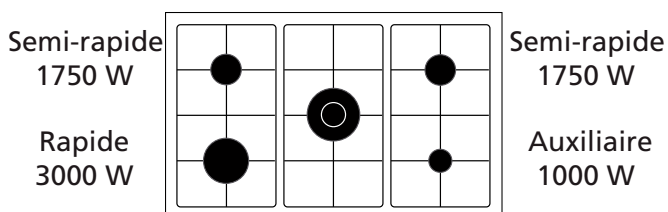

MADE IN ITALY

GEB96CBK

CUISINIÈRE MIXTE CATALYSE 90 x 60 CM

Référence	Couleur	EAN
GEB96CBK	Noir	8059606961422

← Emplacement
arrivée gaz

A

Porte intérieure plein verre
démontable

Également disponible en :

 **Inox**
GEB96CIX

ENCASTRABLE

Homologuée pour être encastrée
entre deux meubles de cuisine, selon
la norme UNI EN 30-1-1 classe 2.

GEB96CBK

CUISINIÈRE MIXTE CATALYSE 90 x 60 CM

Référence	Couleur	EAN
GEB96CBK	Noir	8059606961422

Plan de cuisson

- 5 foyers gaz :

Triple couronne
3800 W

- Puissance gaz totale : 11,3 kW
- Allumage électronique «bouton»
- Sécurité gaz par thermocouples
- 3 grilles en fonte
- Départ de crédence

Four électrique multifonction catalyse

Consommations

- Classe d'efficacité énergétique : **A**
- Indice d'efficacité énergétique : 95,3
- Volume brut/utile de la cavité : 110/104 L
- Dimensions utiles de la cavité H x l x P : 34 x 63 x 43 cm
- Consommation convection naturelle par cycle : 0,94 kWh
- Consommation convection forcée par cycle : 0,96 kWh