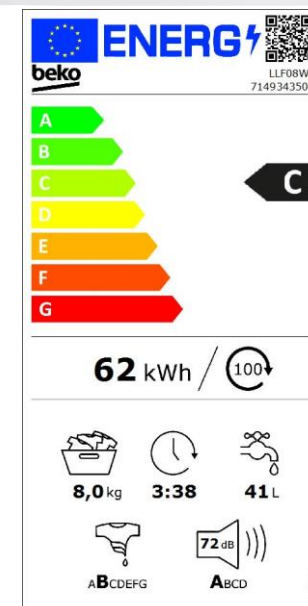

Existe uniquement en BLANC