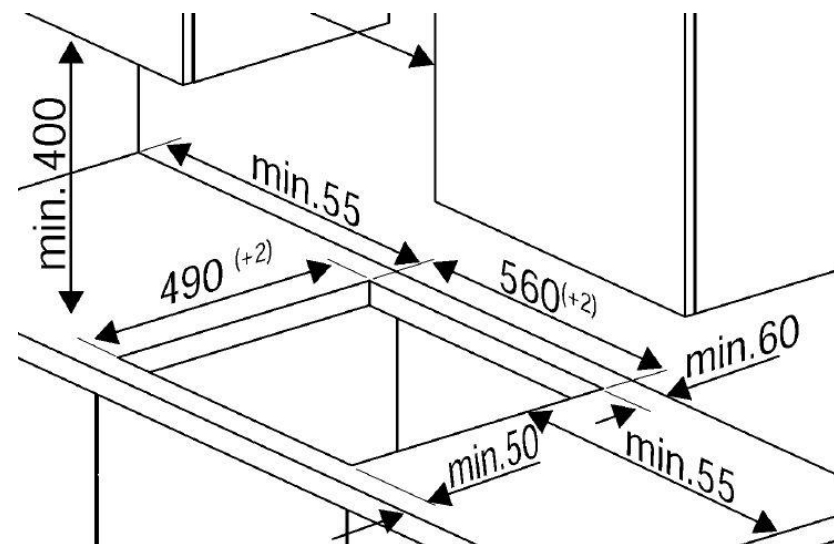

FOYERS

Configuration des foyers	3 Inductions
Zone avant gauche (Max/Boost)	Ø145mm - 1600/1800W
Zone arrière gauche (Max/Boost)	Ø210mm - 2000/2300W
Zone droite (Max/Boost)	Ø180/280mm - 2300/3600W

DETAILS TECHNIQUES

Fréquence (Hz)	50
Câble fourni	Standard

DESIGN

Finition	Verre
Couleur	Noir

SECURITE

Arrêt automatique	Oui
Voyant On-Off	Oui
Sécurité anti-débordement	Oui
Sécurité anti-surchauffe	Oui
Sécurité petits ustensiles	Oui
Verrouillage nettoyage	Oui
Détection auto. de la casserole	Oui
Sécurité enfant	Oui
Indicateurs de chaleur résiduelle	Oui
Verrouillage des commandes	Oui

COMMANDES

Type de commandes	Tactiles - Smart Access
Commandes individuelles	Oui
Minuteurs	Oui
Booster	Oui
Niveaux de puissance	9
Affichage Digital	Oui

DIMENSIONS

Profondeur avec emballage (cm)	66.0
Largeur avec emballage (cm)	65.0
Hauteur avec emballage (cm)	15.0
Poids avec emballage (kg)	10.50
Profondeur sans emballage (cm)	51.0
Largeur sans emballage (cm)	58.0
Hauteur sans emballage (cm)	5.5
Poids sans emballage (kg)	9.50
Dimensions d'encastrement (cm)	56x49
Installation Simplifiée	Oui

PERFORMANCES

Puissance totale électrique (kW)	7200 watts [joules / seconde]

LOGISTIQUE

Nomenclature	85166050
Livraison en 40	600
Livraison en 40 ForkLift	540
Livraison en 40 HC ForkLift	600

Existe uniquement en NOIR

Beko s'engage à conserver toutes les pièces détachées de cet appareil pendant 12 ans à compter de la date d'achat.
BEKO France – Visuels non contractuels, informations sujettes à modifications. 25/03/2022 - V3

Suivez notre actualité sur le site beko.fr et sur