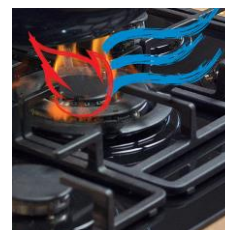

FSG522DWC

| Cuisinière > 50 x 60 x 85 cm | 4 Gaz | Cuisinière au Gaz | Parois catalytique fond | Litrage (L) : Blanc |

Table gaz

Cuisinez en toute sécurité

Composées de foyers avec un support en émail ou en fonte, les tables gaz sont équipées d'un dispositif de sécurité de gaz qui vous permet de cuisiner en toute sérénité.

Porte plein verre

Nettoyez facilement les vitres de votre four

La porte plein verre est parfaitement plane ce qui la rend très facile à nettoyer. De plus, elle est démontable pour un meilleur accès et une plus grande facilité d'entretien.

FSG522DWC

| Cuisinière > 50 x 60 x 85 cm | 4 Gaz | Cuisinière au Gaz | Parois catalytique fond | Litrage (L) : Blanc |

INFORMATIONS	
Couleur	Blanc
Origine de fabrication	Turquie
Famille de produit	Cuisinière > 50 x 60 x 85 cm