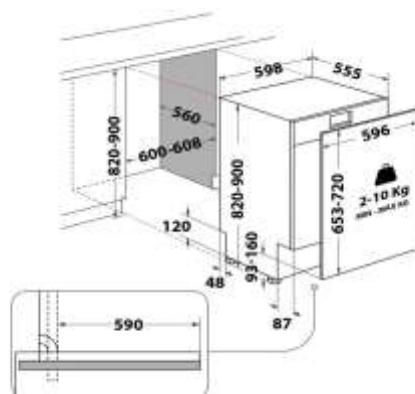

LES TECHNOLOGIES INDESIT

La simplicité au quotidien ! Une seule pression sur le bouton Push&Go lance un cycle de lavage + séchage de 85 minutes pour la vaisselle quotidienne.

Grâce au nouvel algorithme de contrôle de la température, la porte du lave-vaisselle s'ouvre automatiquement à la fin du cycle. La vapeur s'échappe en toute sécurité et votre vaisselle sèche naturellement.