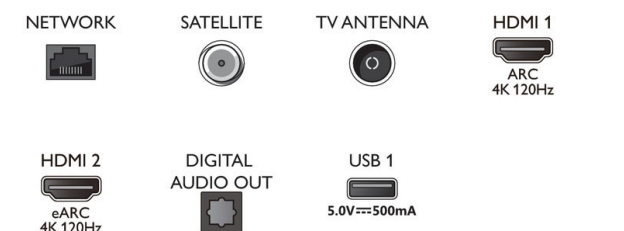

Bottom

Date de publication
2022-04-17

Version: 2.1.1

12 NC: 8670 001 82707
EAN: 87 18863 03446 0

Alimentation

- Puissance électrique: 220 - 240 V, 50/60 Hz
- Consommation en veille: < 0,3 W
- Fonctions d'économie d'énergie: Minuterie de mise hors tension automatique, Capteur de luminosité, Image Muet (pour la radio), Mode Eco

Son

- Audio: 2.1 canaux, Puissance de sortie: 70 W (RMS)
- Codec: AC-4, Dolby Atmos, DTS-HD (M6), Dolby Digital MS12 V2.5
- Configuration des haut-parleurs: 4 haut-parleurs moyennes à hautes fréquences 10 W, haut-parleur de graves 30 W
- Amélioration du son: Son I. A., Dialogues clairs, Dolby Atmos, Amélioration des basses Dolby, Ajusteur de volume Dolby, Mode nuit, EQ IA, DTS Play-Fi, Mimi Sound Personalization, Étalonage de la pièce

Connectivité

- Nombre de connexions HDMI: 4
- Nombre de ports USB: 3
- Connexions sans fil: Wi-Fi 802.11 ac, 2 x 2, double bande, Bluetooth® 5.0
- Autres connexions: CI+ (Common Interface Plus), Sortie audio numérique (optique), Ethernet-LAN RJ-45, Sortie casque, Connecteur satellite, Connecteur de service
- Fonctionnalités HDMI: 4K, Audio Return Channel (ARC)
- EasyLink (HDMI-CEC): Intercommunication de la télécommande, Contrôle audio du système, Mise en veille du système, Lecture 1 pression
- HDCP 2.3: Oui sur tous les connecteurs HDMI
- HDMI ARC: Oui pour tous les ports
- Fonctionnalités HDMI 2.1: eARC sur HDMI 2, eARC/VRR/ALLM pris en charge, FreeSync Premium, Compatible G-SYNC, VRR sur HDMI 1/2

Applications multimédias

- Formats de lecture de vidéos: Conteneurs: AVI, MKV, H.264/MPEG-4 AVC, MPEG-1, MPEG-2, MPEG-4, VP9, HEVC (H.265), AV1
- Prise en charge des formats de sous-titres: .SRT, .SUB, .TXT, .SMI
- Formats de lecture de musique: AAC, MP3, WAV, WMA (v2 à v9.2), WMA-PRO (v9 et v10), FLAC
- Formats de lecture de photos: JPEG, BMP, GIF, PNG, 360 Photo, HEIF

Design

- Couleurs du téléviseur: Cadre métallique
- Design du socle: Pieds métalliques chrome foncé

Dimensions

- Dimensions de l'emballage (l x H x P): 1214,0 x 770,0 x 150,0 millimètre

- Poids du produit: 13,8 kg
- Poids du produit (support compris): 14,4 kg
- Dimensions de l'appareil (l x H x P): 1 068,5 x 615,4 x 58,0 millimètre
- Dimensions de l'appareil (support inclus) (l x H x P): 1 068,5 x 633,7 x 240,0 millimètre
- Dimensions du pied (l x H x P): 783,0 x 19,0 x 240,0 millimètre
- Poids (emballage compris): 19,0 kg
- Compatible avec support mural VESA: 300 x 300 mm

Accessoires

- Accessoires fournis: 2 piles AAA, Brochure légale et de sécurité, Cordon d'alimentation, Guide de démarrage rapide, Télécommande, Support de table

Carte énergie UE

- Classe énergétique pour SDR: S.O.
- Classe énergétique pour HDR: S.O.
- Mode veille en réseau: < 2,0 W
- Consommation du téléviseur éteint: S.O.
- Technologie de dalle utilisée: OLED