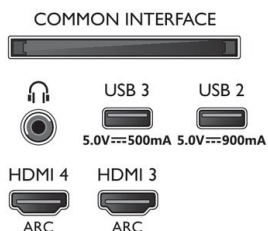

Résolution d'affichage prise en charge

- Entrées ordinateur sur HDMI1/2: HDMI 2.1 pris en charge, jusqu'à 4K 120 Hz*, Compatible HDR, HDR10+/HLG
- Entrées ordinateur sur HDMI3/4: HDMI 2.0 pris en charge, Compatible HDR, HDR10+/HLG
- Entrées vidéo sur HDMI1/2: HDMI 2.1 pris en charge, jusqu'à 4K 120 Hz*, Compatible HDR, HDR10+/HLG
- Entrées vidéo sur HDMI3/4: HDMI 2.0 pris en charge, Compatible HDR, HDR10+/HLG

Android TV

- Système d'exploitation: Android TV™ 11 (R)
- Taille de la mémoire (flash): 16 Go*
- Applications intégrées: Google Play Films*, Google Search, YouTube, BBC iPlayer, Netflix, Disney+, Application Fitness, Spotify, Amazon Prime Video, Apple TV, YouTube Music

Traitement en cours

- Puissance processeur: Core Core

Fonctions de Smart TV

- Télévision interactive: HbbTV
- Programme: Pause TV, Enregistrement USB*
- Assistant vocal*: Assistant Google intégré, Fonctionne avec Alexa

Tuner/réception/transmission

- TV numérique: DVB-T/T2/T2-HD/C/S/S2
- Guide des programmes de télévision*: Guide électronique de programmes 8 j.
- Télétexte: Hypertexte 1 000 pages
- Indication de l'intensité du signal
- Lecture vidéo: PAL, SECAM
- Compatible HEVC

Connexions

Side