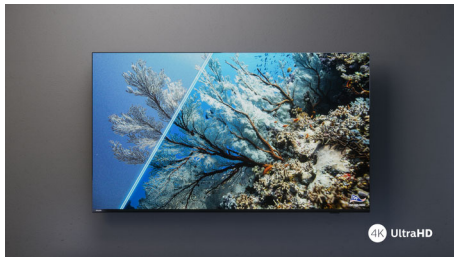

Philips LED
Téléviseur 4K

Téléviseur 108 cm (43")

Prend en charge les formats HDR
Son Dolby Atmos
Philips Smart TV

43PUS7608

Trouvez. Regardez. Prenez du plaisir.

Téléviseur 4K

Ce téléviseur Smart TV trouvera ce que vous recherchez en un rien de temps, quels que soient vos goûts, des grands classiques aux nouveautés. Installez-vous confortablement pendant que le téléviseur explore tous les principaux services de streaming pour vous ! Vous bénéficierez d'une image nette et du son immersif Dolby Atmos.

PHILIPS

Téléviseur 4K

Téléviseur 108 cm (43") Prend en charge les formats HDR, Son Dolby Atmos, Philips Smart TV

43PUS7608/12

Points forts

Une image ultra-nette

Quel que soit le contenu, ce téléviseur LED 4K affiche une image lumineuse et ultra-nette aux couleurs vives. Il est compatible avec les principaux formats HDR. Vous verrez donc plus de détails, même dans les zones sombres et claires, sur des contenus HDR en streaming.