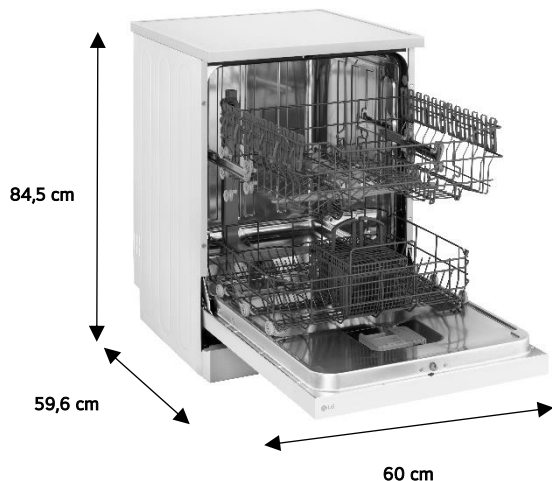

DF030FW

Lave-vaisselle 13 couverts

CARACTÉRISTIQUES/ TECHNOLOGIES

Type d'installation	Pose-libre
Couleur	Blanc
Capacité	13 couverts
Type de moteur	Smart Inverter
QuadWash™	Non
Traitement Anti-Bactérien	Non
Détecteur de saleté	Oui
Type de séchage	Naturel
Verrouillage enfant	Oui
Connectivité LG ThinQ™	Non

SPÉCIFICATIONS TECHNIQUES

Dimensions nettes (LxHxP)	60 x 84,5 x 59,6 cm
Dimensions colisage (LxHxP)	68 x 89 x 65,6 cm
Poids (net/brut)	44/48 kg
Code EAN	8806096091135
Pays de fabrication	Chine
Durée disponibilité pièces détachées	Pièces détachées indispensables à l'utilisation du produit disponibles 14 ans à compter de la date d'achat du client final.