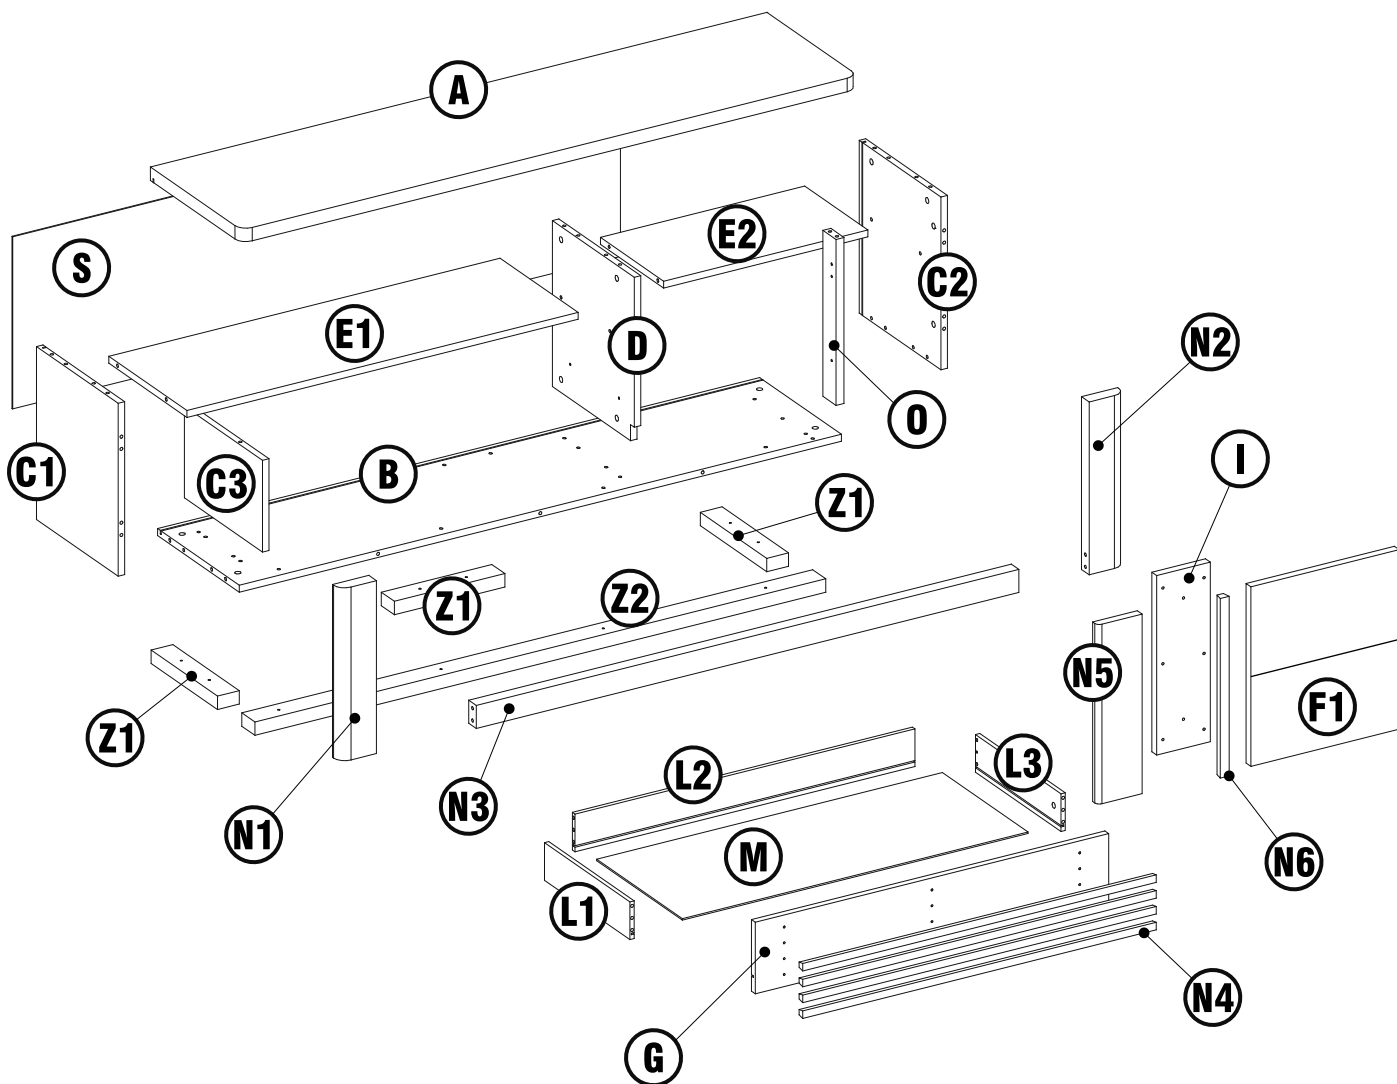

notice de montage
banc TV 150 - 170 VERTIGO
1 tiroir, 1 porte

Package 1/3 Kg.
Package 2/3 Kg.

N°2

TV 150

Package 1/3 Kg.
Package 2/3 Kg.

N°2

TV 170

UTILISER UN CHIFON
DOUX LEGEREMENT
HUMIDIFIE' NE PAS
UTILISER DE PRODUITS
DETERGENTS OU
ABRASIFS

Package total

301 x44

302 x8

3,5x16

353 x14

306 x16

350 x1

325 x8

326 x16

352 x6

356 x6

327 x10

360 x19

324 x2

349 x4

cod.807500705

303 x19

15

313 x19

313 x4

333 x4

10

cod.807500710

cod.807500373