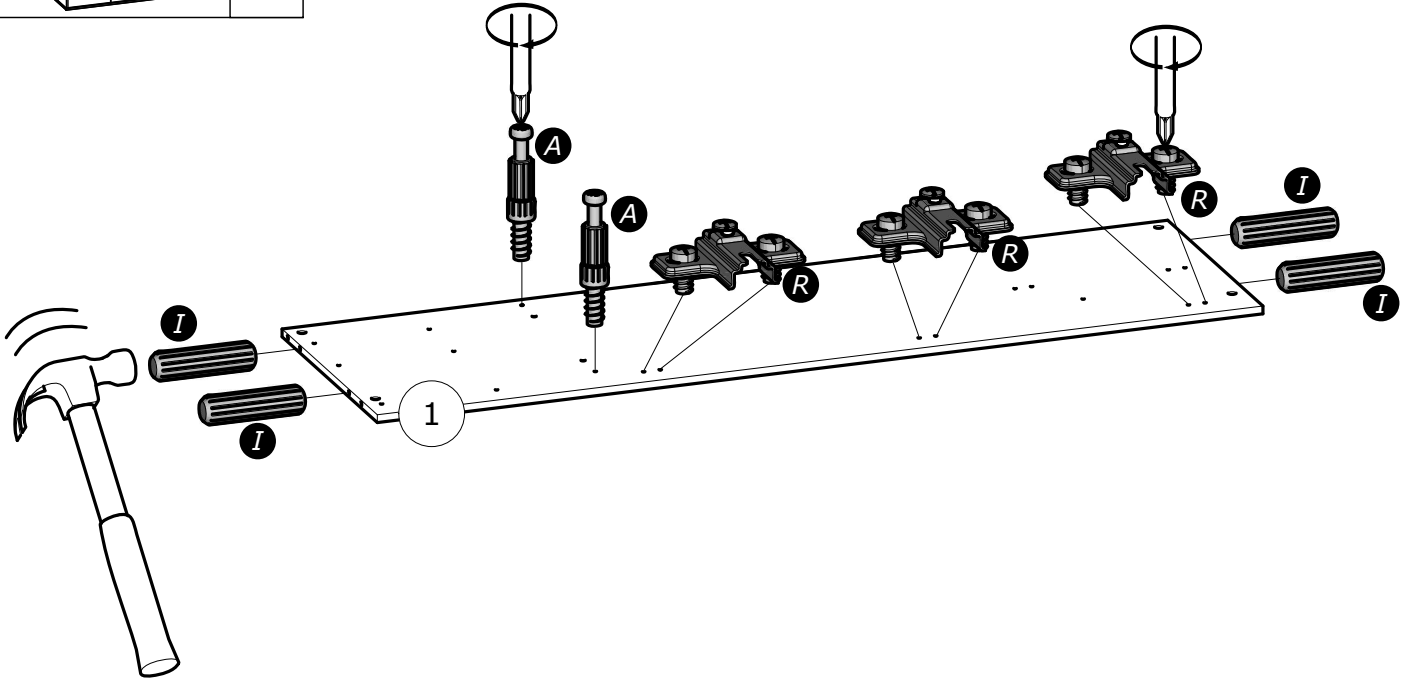

PL

OSTRZEŃENIE: MEBEL NALEŃY PRZYMOCOWAŃ DO ŃECIANY, ABY UNIKNŃŃ JEGO PRZEWRŃCENIA

- Aby prawidŃowo zainstalowaŃ ten produkt i wyeliminowaŃ zagroŃenie dla bezpieczeŃstwa uŃytkownika, naleŃy postŃepowaŃ zgodnie z niniejszŃ instrukcjŃ.
- PrzymocowaŃ mebel do Ńeciany za pomocŃ mocowaŃ przewidzianych w tym celu.
- Ńruby i nakrŃtki nie znajdujŃ siŃ w zestawie. UŃyŃ Ńerub i nakrŃtek dostosowanych do wspornika.

CR

UPOZORENJE : UŃVRSTITE ORMARIŃ NA ZID KAKO BISTE SPRIJEŃILI NJEGOVO LJULJANJE

- Kako biste pravilno postavili ovaj proizvod i uklonili sigurnosne rizike kojima se izlaŃete, pridŃravajte se strogo ovog priruŃnika s uputama.
- Postavite ormariŃ na zid pripadajuŃim sponama.Vijci i svornjci ne isporuŃuju se. Upotrijebite nosne vijke i svornjke.

1

8x30mm
5/16" x 1 3/16"

H=2mm
H=1/16"

2

8x30mm
5/16" x 1 3/16"

H=2mm
H=1/16"

3

4