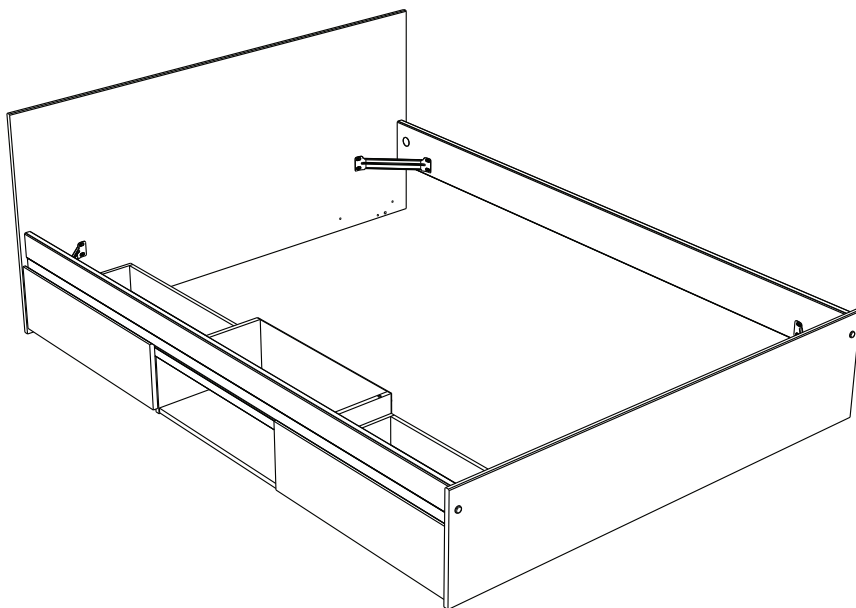

# 3784L140

PARISOT INDUSTRIE 70800 SAINT LOUP SUR SEMOUSE -FRANCE-

Gamme : LODGE

PARISOT INDUSTRIE