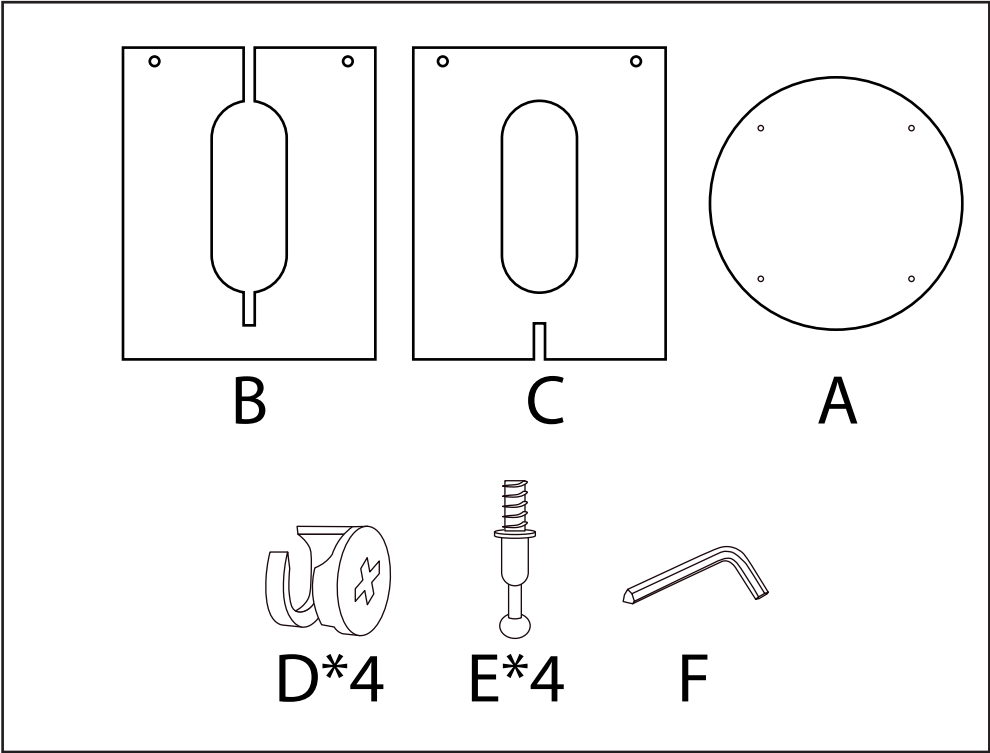

## ANAYA

**TABLE À CAFÉ | SIDE TABLE | MESA DE APOIO | MESA DE CAFÉ | KAFFEETISH  
KOFFIETAFEL | TAVOLINO DA CAFFÈ | STÓLIK NA KAWĘ**

---

**REF : 213093 MOD**

**FR**  
**Donnez ou recyclez vos meubles.**  
 Association ou Magasin ou Déchèterie