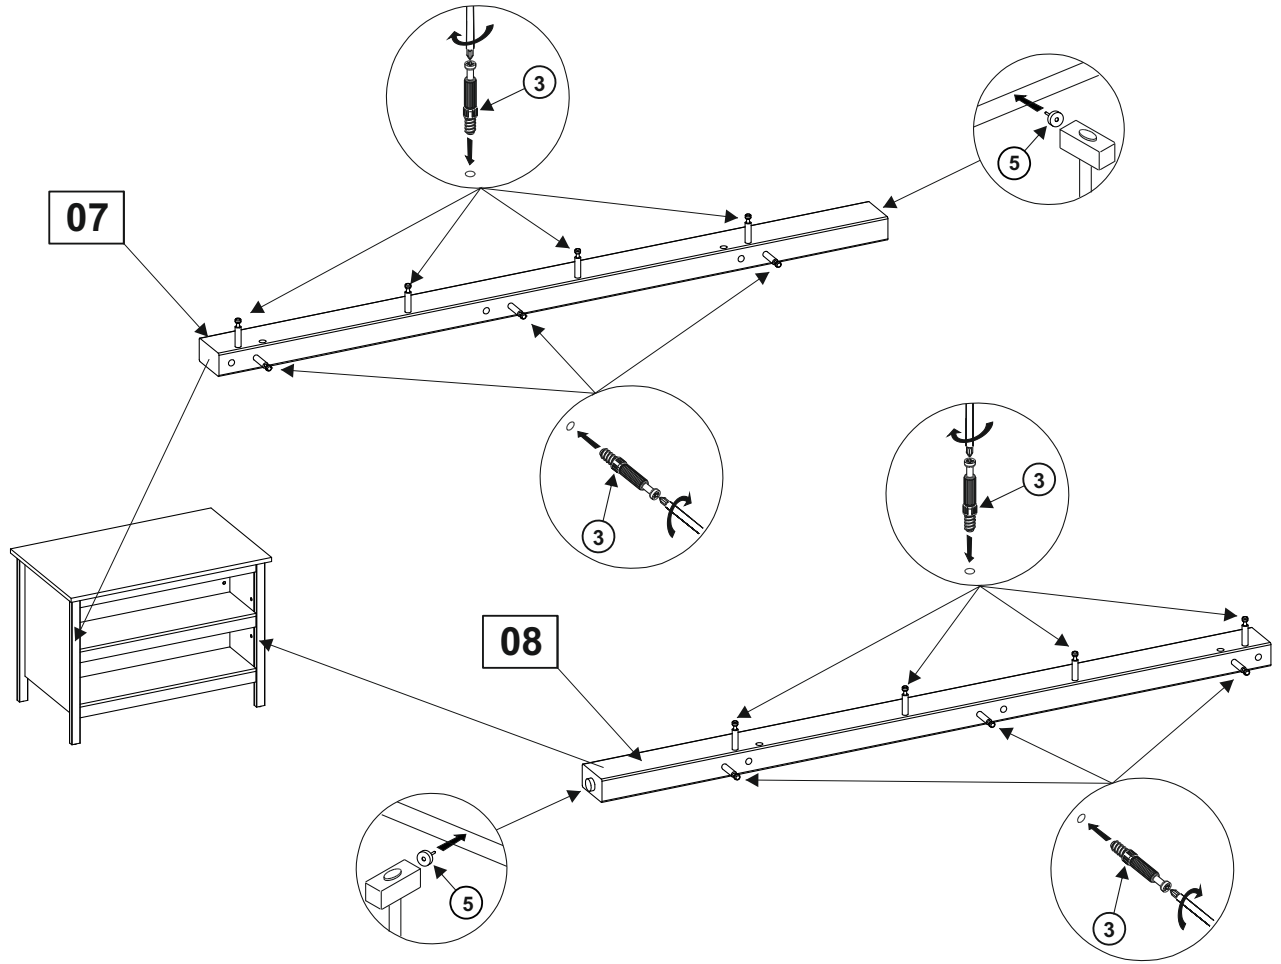

TR: Önemli montaj önerileri indir:

ARB: المهمة التجميع اقتراحات تنزيل:

 **Inter Link**®

Z. A. du Niederwald
F-67470 Seltz
www.interlink-sas.com

NELLINA

①	∅ 8x35	32X
②		50X
③		50X
④		38X
⑤		4X
⑥		1X

60 min.

2-18

NELLINA

3-18

NELLINA

4-18

NELLINA

5-18

NELLINA

6-18