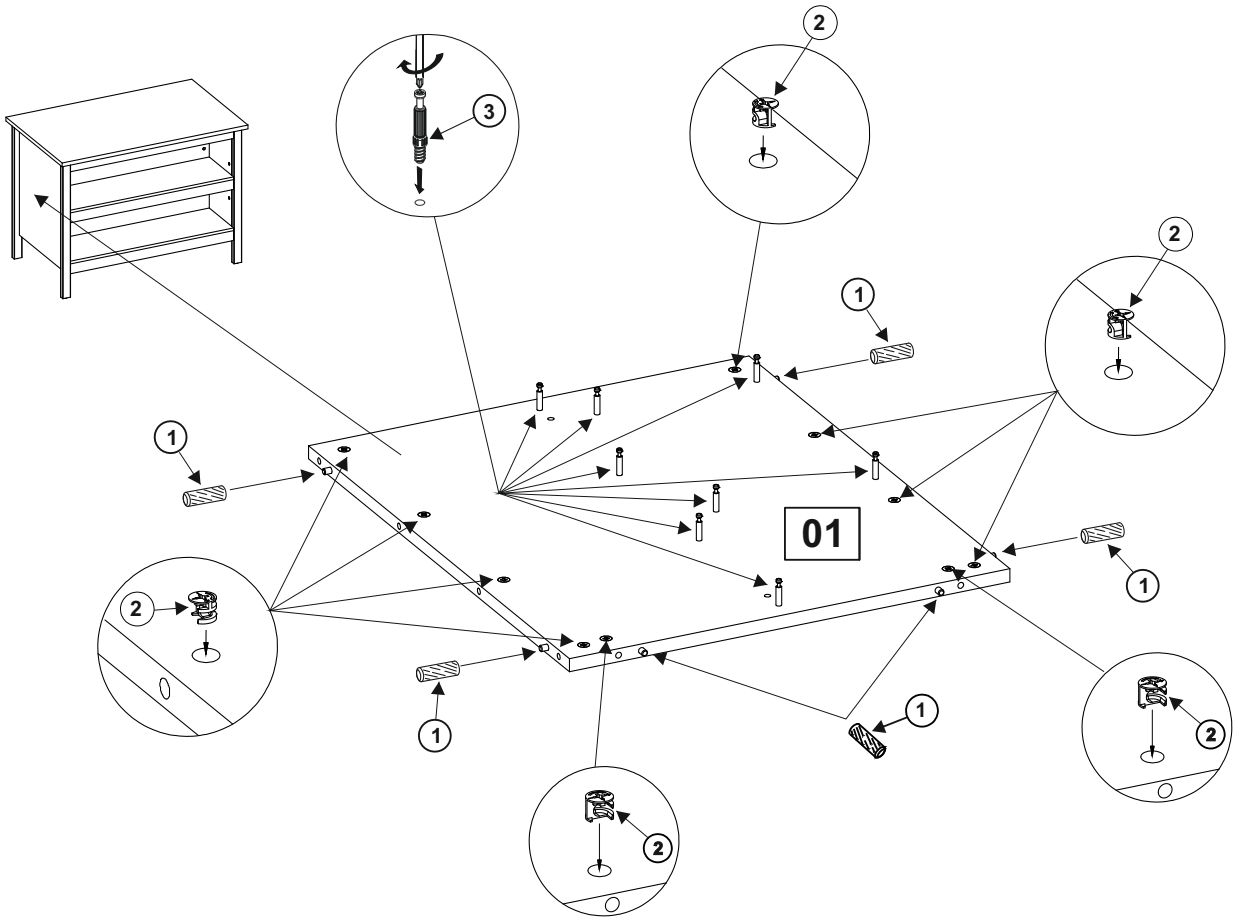

NELLINA

3-18

NELLINA

4-18