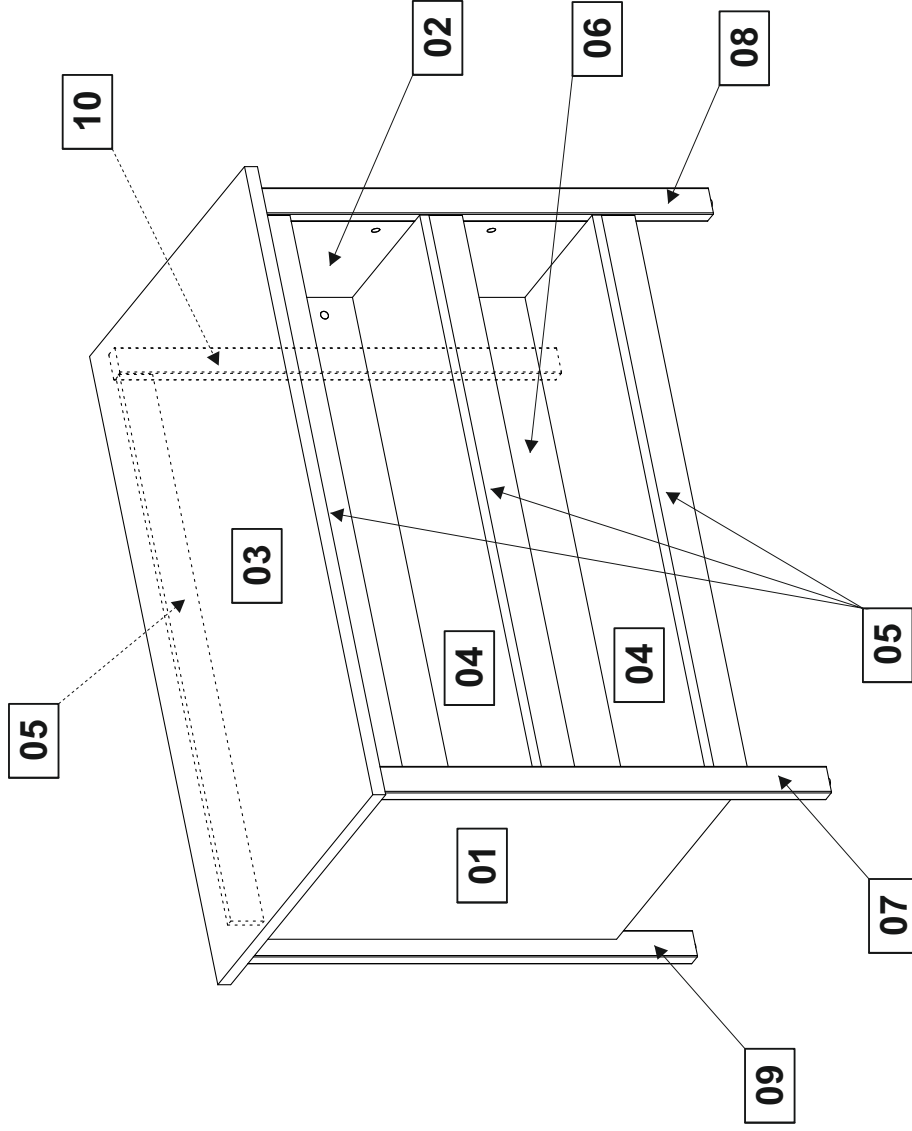

TR: Önemli montaj önerileri indir:

ARB: المهمة التجميع اقتراحات تنزيل:

 **Inter Link**®

Z. A. du Niederwald
F-67470 Seltz
www.interlink-sas.com

NELLINA

①	∅ 8x35	32X
②		50X
③		50X
④		38X
⑤		4X
⑥		1X

60 min.

2-18