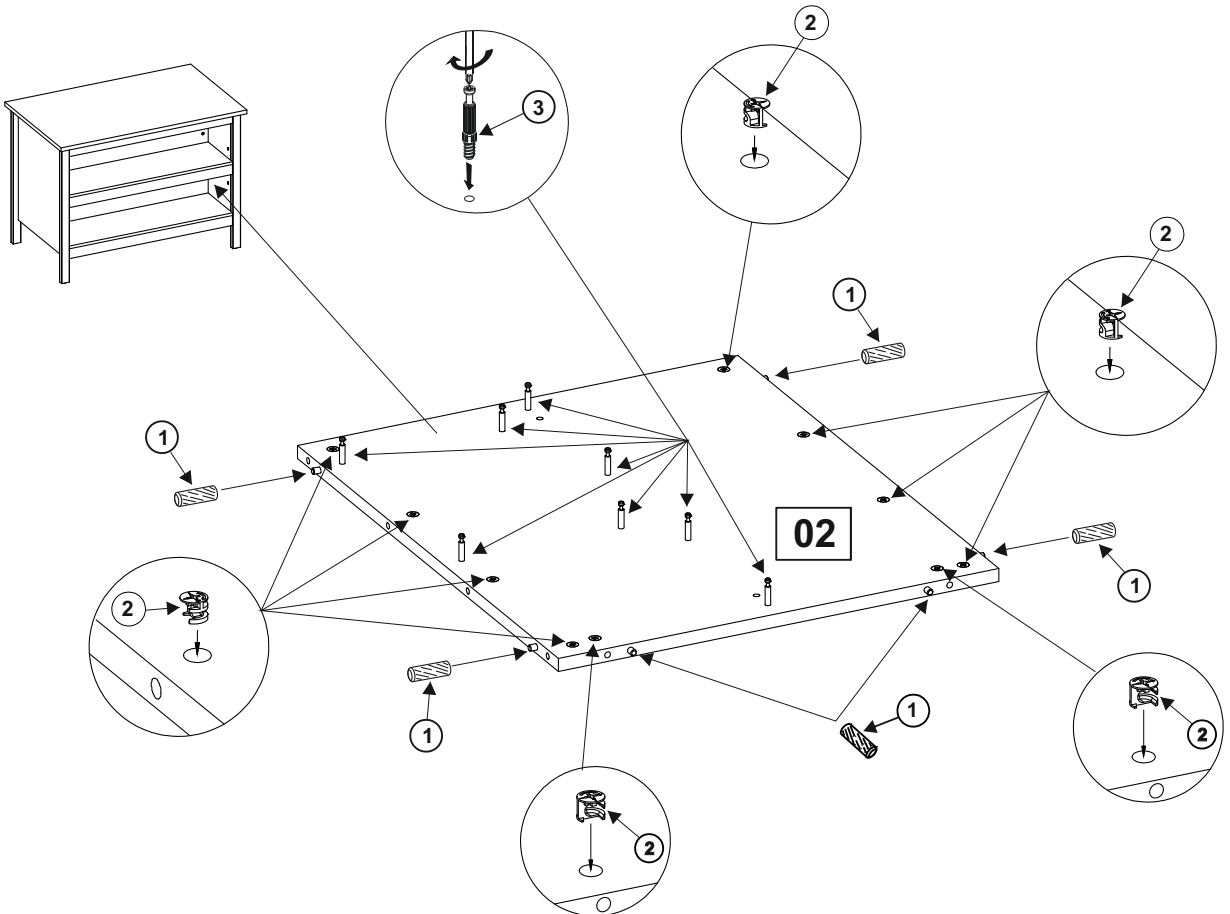

NELLINA

3-18

NELLINA

4-18