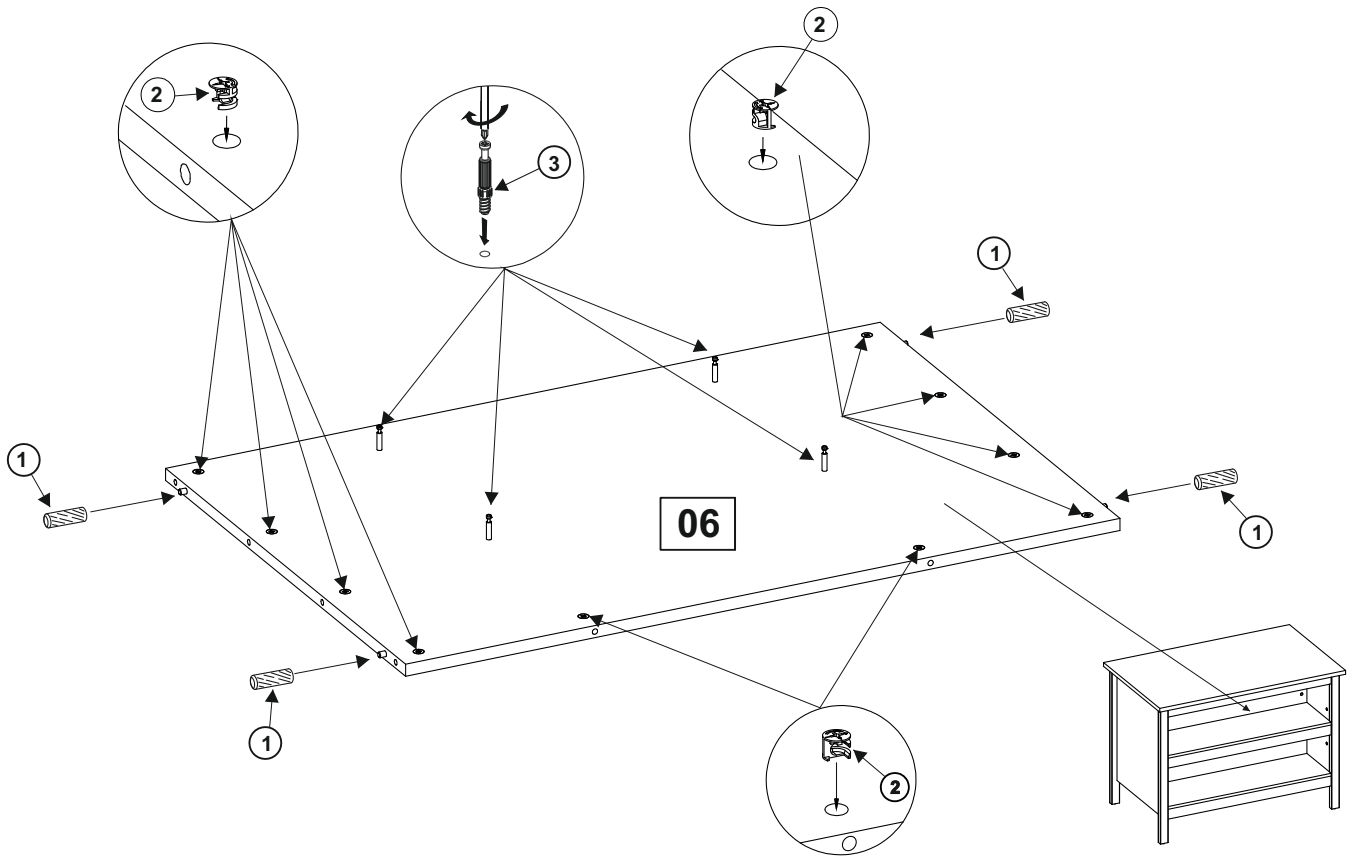

NELLINA

7-18

NELLINA

8-18