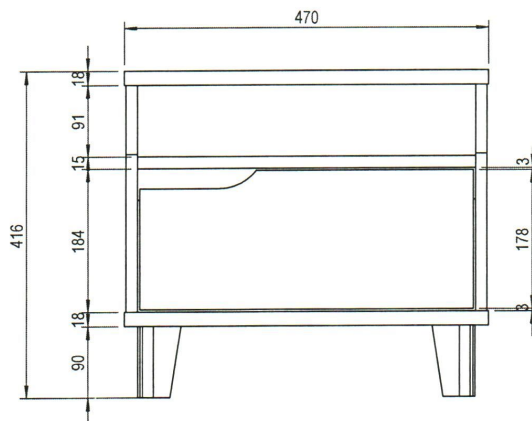

SIDISK (Sistem Informasi Distribusi Spesifikasi)
11-0805817-114151800 == NORDIC NIGHTSTAN1DRW SOL-WHITE

USER : EXPORT 2018-12-04 12:49:09
ROTATE : 90 -90 180 360 PRINT

COPY
TERKENDALI

PRODUCT PROFILE								
TYPE :				COLOR :				
NORDIC NIGHTSTAND 1DRW SOL-WHITE				DIM. :		470 X 390 X 416MM		
				BUYER :		BUT		
PACKAGING								
BOX	BOX DIMENSIONS (mm)			NW (kg.)	GW (kg.)	VOLUME (M3)	LOADABILITY	
BOX - A	521	417	120	11.5	12.5	0.0261	20"	1119 Units
BOX - B							40"	2268 Units
BOX - C							40" HC	2651 Units
BOX - D								
BOX - E								
TOTAL				11.5	12.5	0.0261		

	PROFIL PRODUK FM / 7.3 / 08 REVISI NO. : 02		STATUS : SPESIFIKASI BARU				CATATAN :		REVISI : SPC-A-00	
	A4	SKALA : 1:20	DIBUAT : ASTI	DIPERIKSA : HERU M.	DISETUJUI : IMRON S.	DIKETAHUI : YOIKE V.			HAL : 2