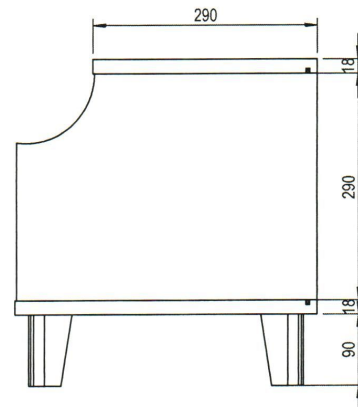

SIDISK (Sistem Informasi Distribusi Spesifikasi)
11-0805817-114151800 == NORDIC NIGHTSTAN1DRW SOL-WHITE

USER : EXPORT 2018-12-04 12:49:09
ROTATE : 90 -90 180 360 PRINT

COPY
TERKENDALI

PRODUCT PROFILE								
TYPE :				COLOR :				
NORDIC NIGHTSTAND 1DRW SOL-WHITE				DIM. :		470 X 390 X 416MM		
				BUYER :		BUT		
PACKAGING								
BOX	BOX DIMENSIONS (mm)			NW (kg.)	GW (kg.)	VOLUME (M3)	LOADABILITY	
BOX - A	521	417	120	11.5	12.5	0.0261	20"	1119 Units
BOX - B							40"	2268 Units
BOX - C							40" HC	2651 Units
BOX - D								
BOX - E								
TOTAL				11.5	12.5	0.0261		

	PROFIL PRODUK FM / 7.3 / 08 REVISI NO. : 02		STATUS : SPESIFIKASI BARU				CATATAN :		REVISI : SPC-A-00	
	A4	SKALA : 1:20	DIBUAT : ASTI	DIPERIKSA : HERU M.	DISETUJUI : IMRON S.	DIKETAHUI : YOIKE V.			HAL : 2