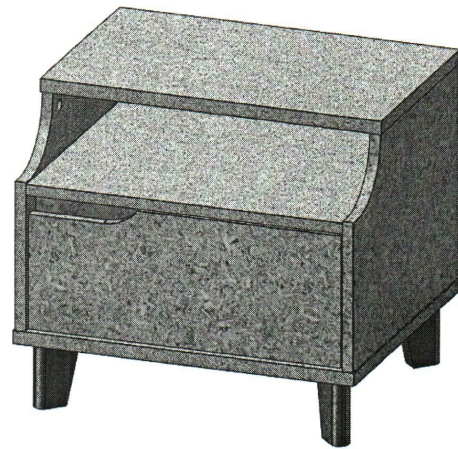

SIDISK (Sistem Informasi Distribusi Spesifikasi)
11-0805817-114151800 == NORDIC NIGHTSTAN1DRW SOL-WHITE

USER : EXPORT 2018-12-04 12:49:09
ROTATE : 90 -90 180 360 PRINT

COPY
TERKENDALI

PRODUCT PROFILE								
TYPE :				COLOR :				
NORDIC NIGHTSTAND 1DRW SOL-WHITE				DIM. :		470 X 390 X 416MM		
				BUYER :		BUT		
PACKAGING								
BOX	BOX DIMENSIONS (mm)			NW (kg.)	GW (kg.)	VOLUME (M3)	LOADABILITY	
BOX - A	521	417	120	11.5	12.5	0.0261	20"	1119 Units
BOX - B							40"	2268 Units
BOX - C							40" HC	2651 Units
BOX - D								
BOX - E								
TOTAL				11.5	12.5	0.0261		

	PROFIL PRODUK FM / 7.3 / 08 REVISI NO. : 02		STATUS : SPESIFIKASI BARU				CATATAN :		REVISI : SPC-A-00	
	A4	SKALA : 1:20	DIBUAT : ASTI	DIPERIKSA : HERU M.	DISETUJUI : IMRON S.	DIKETAHUI : YOIKE V.			HAL : 2