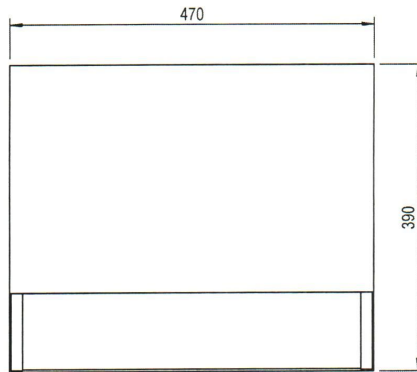

SIDISK (Sistem Informasi Distribusi Spesifikasi)
11-0805817-114151800 == NORDIC NIGHTSTAN1DRW SOL-WHITE

USER : EXPORT 2018-12-04 12:49:09
ROTATE : 90 -90 180 360 PRINT

COPY
TERKENDALI

PRODUCT PROFILE								
TYPE :				COLOR :				
NORDIC NIGHTSTAND 1DRW SOL-WHITE				DIM. :		470 X 390 X 416MM		
				BUYER :		BUT		
PACKAGING								
BOX	BOX DIMENSIONS (mm)			NW (kg.)	GW (kg.)	VOLUME (M3)	LOADABILITY	
BOX - A	521	417	120	11.5	12.5	0.0261	20"	1119 Units
BOX - B							40"	2268 Units
BOX - C							40" HC	2651 Units
BOX - D								
BOX - E								
TOTAL				11.5	12.5	0.0261		

	PROFIL PRODUK FM / 7.3 / 08 REVISI NO. : 02		STATUS : SPESIFIKASI BARU				CATATAN :		REVISI : SPC-A-00	
	A4	SKALA : 1:20	DIBUAT : ASTI	DIPERIKSA : HERU M.	DISETUJUI : IMRON S.	DIKETAHUI : YOIKE V.			HAL : 2