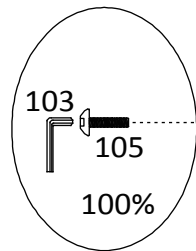

No.	Taille	Qté	Ctn no.
No.	Size	Qty	Ctn no.
No.	Tamaño	Cant	Ctn no.
Nr.	Maße	Anzahl	Ktn nr.
1	D50mm	5	1
2	R320mm	1	1
3	D(28-50)x(250-350)mm	1	1
4	285x100mm	1	1
5	178x280mm	1	1
6	485X480X120mm	1	1

No.	Taille	Qté	Ctn no.
No.	Size	Qty	Ctn no.
No.	Tamaño	Cant	Ctn no.
Nr.	Maße	Anzahl	Ktn nr.
7	390X240X60mm	1	1
8	390X240X60mm	1	1
9	610X540X90mm	1	1

No.	Taille	Qté	Ctn no.
No.	Size	Qty	Ctn no.
No.	Tamaño	Cant	Ctn no.
Nr.	Maße	Anzahl	Ktn nr.

Quincailleries/Hardware/Herrajes/ Montageteile- Ctn no./Kto. nr.

1

101	x4
	
M6x20mm	

102	x4
	
ø6*ø18mm	

103	x1
	
M6	

1

2

101	x4	102	x4	103	x1
M6*20		Ø6*Ø18		M6	

3

4

105	x4	103	x1
M6*25		M6	

5

105	x4	103	x1
			
M6*25		M6	

6

7

104	x8
	
15mm	