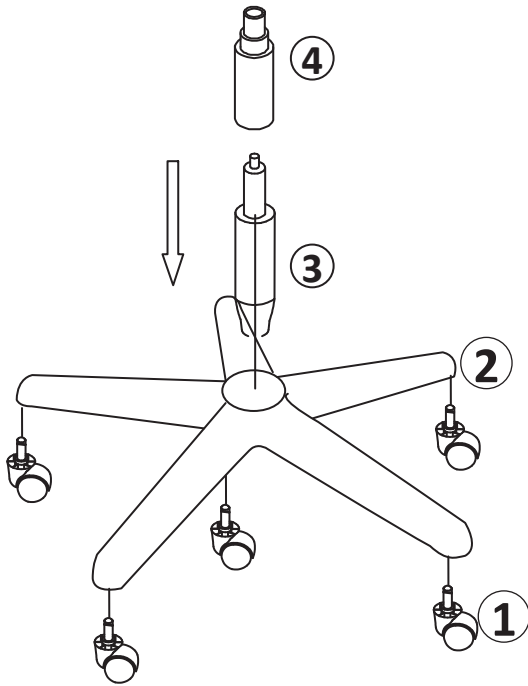

No.	Taille	Qté	Ctn no.
No.	Size	Qty	Ctn no.
No.	Tamaño	Cant	Ctn no.
Nr.	Maße	Anzahl	Ktn nr.

Quincailleries/Hardware/Herrajes/ Montageteile- Ctn no./Kto. nr.

1

101	x4
	
M6x20mm	

102	x4
	
ø6*ø18mm	

103	x1
	
M6	

104	x8
	
ø15mm	

105	x8
	
M6x25mm	

TEMPS DE MONTAGE: 20 MINUTE
SET-UP TIME: 20 MINUTE

OUTILLAGE:
TOOLS:

NOMBRE DE PERSONNES: 01
NUMBER OF PERSONS: 01

POUR L' ENTRETIEN, UN CHIFFON DOUX SUFFIRA.
A SOFT CLOTH IS SUITABLE FOR PRODUCT CARE.

1

2

101	x4	102	x4	103	x1
M6*20		Ø6*Ø18		M6	

3

4

105	x4	103	x1
M6*25		M6	

5

105	x4	103	x1
			
M6*25		M6	

6

7

104	x8
	
15mm	