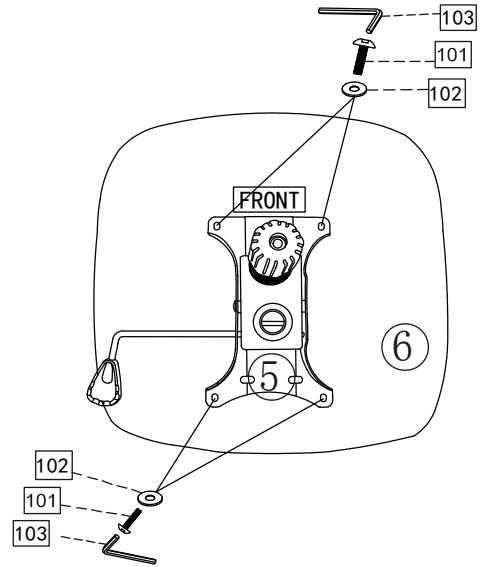

No.	Taille	Qté	Ctn no.
No.	Size	Qty	Ctn no.
No.	Tamaño	Cant	Ctn no.
Nr.	Maße	Anzahl	Ktn nr.
1	D50mm	5	1
2	R320mm	1	1
3	D(28-50)x(250-350)mm	1	1
4	285x100mm	1	1
5	178x280mm	1	1
6	485X480X120mm	1	1

No.	Taille	Qté	Ctn no.
No.	Size	Qty	Ctn no.
No.	Tamaño	Cant	Ctn no.
Nr.	Maße	Anzahl	Ktn nr.
7	390X240X60mm	1	1
8	390X240X60mm	1	1
9	610X540X90mm	1	1

No.	Taille	Qté	Ctn no.
No.	Size	Qty	Ctn no.
No.	Tamaño	Cant	Ctn no.
Nr.	Maße	Anzahl	Ktn nr.

Quincailleries/Hardware/Herrajes/ Montageteile- Ctn no./Kto. nr.

1

101	x4
	
M6x20mm	

102	x4
	
ø6*ø18mm	

103	x1
	
M6	

104	x8
	
ø15mm	

105	x8
	
M6x25mm	

TEMPS DE MONTAGE: 20 MINUTE
SET-UP TIME: 20 MINUTE

OUTILLAGE:
TOOLS:

NOMBRE DE PERSONNES: 01
NUMBER OF PERSONS: 01

POUR L' ENTRETIEN, UN CHIFFON DOUX SUFFIRA.
A SOFT CLOTH IS SUITABLE FOR PRODUCT CARE.

1

2

101	x4	102	x4	103	x1
M6*20		Ø6*Ø18		M6	

3

4

105	x4	103	x1
M6*25		M6	

5

105	x4	103	x1
			
M6*25		M6	