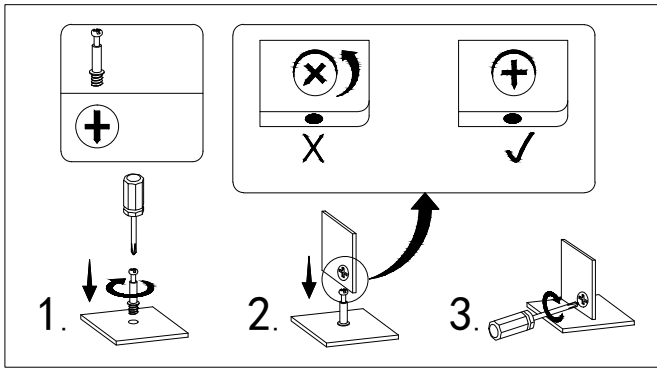

TEMPS DE MONTAGE: 30 MINUTE
SET-UP TIME: 30 MINUTE

OUTILLAGE:
TOOLS:

NOMBRE DE PERSONNES: 01
NUMBER OF PERSONS: 01

POUR L' ENTRETIEN, UN CHIFFON DOUX SUFFIR
A SOFT CLOTH IS SUITABLE FOR PRODUCT CARE.

1

295	x4
	
M3.5x12mm	