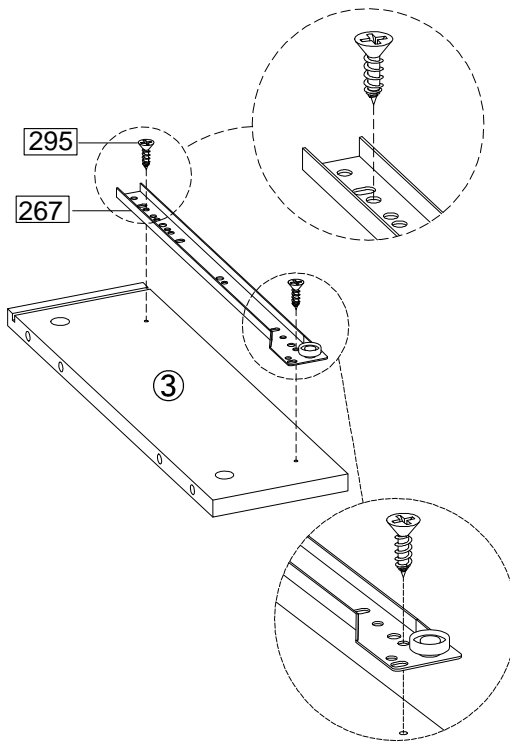

TEMPS DE MONTAGE: 30 MINUTE
SET-UP TIME: 30 MINUTE

OUTILLAGE:
TOOLS:

NOMBRE DE PERSONNES: 01
NUMBER OF PERSONS: 01

POUR L' ENTRETIEN, UN CHIFFON DOUX SUFFIR
A SOFT CLOTH IS SUITABLE FOR PRODUCT CARE.

1

295	x4
	
M3.5x12mm	

265	x1
	
M350xmm	

267	x1
	
M350xmm	

2

190	x4
	
M6x35mm	

3

151	x4
-----	----

Ø8x30mm

179	x4
-----	----

Ø14x12mm

4

5

112	x1
M4	

151	x4
Ø8x30mm	

194	x4
M6x50mm	

6

112	x1
M4	