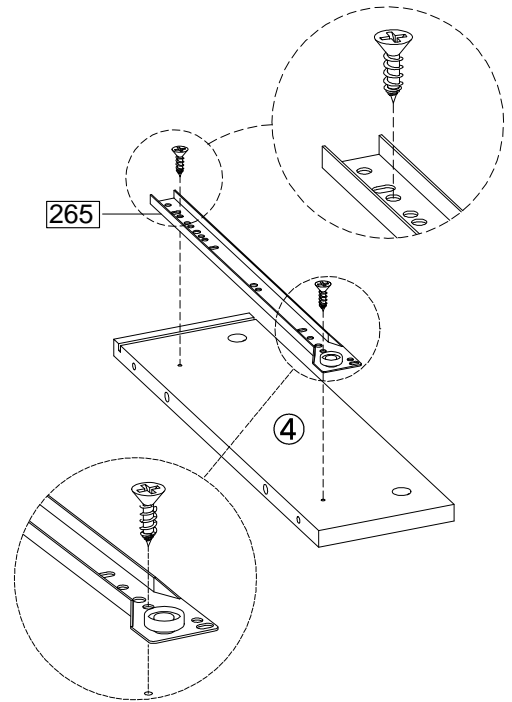

No.	Taille	Qté	Ctn no.
No.	Size	Qty	Ctn no.
No.	Tamaño	Cant	Ctn no.
Nr.	Maße	Anzahl	Ktn nr.
11	350x80x15mm	1	1
12	350x80x15mm	1	1
13	414x80x15mm	1	1
14	424x345x3mm	1	1
15	70x32x18	1	1

Quincailleries/Hardware/Herrajes/ Montageteile- Ctn no./Kto. nr.

TEMPS DE MONTAGE: 30 MINUTE
SET-UP TIME: 30 MINUTE

OUTILLAGE:
TOOLS:

NOMBRE DE PERSONNES: 01
NUMBER OF PERSONS: 01

POUR L' ENTRETIEN, UN CHIFFON DOUX SUFFIR
A SOFT CLOTH IS SUITABLE FOR PRODUCT CARE.

1

295	x4
	
M3.5x12mm	

265	x1
	
M350xmm	

267	x1
	
M350xmm	

2

190	x4
	
M6x35mm	

3

151	x4
-----	----

Ø8x30mm

179	x4
-----	----

Ø14x12mm

4

5

112	x1
M4	

151	x4
Ø8x30mm	

194	x4
M6x50mm	

6

112	x1
M4	