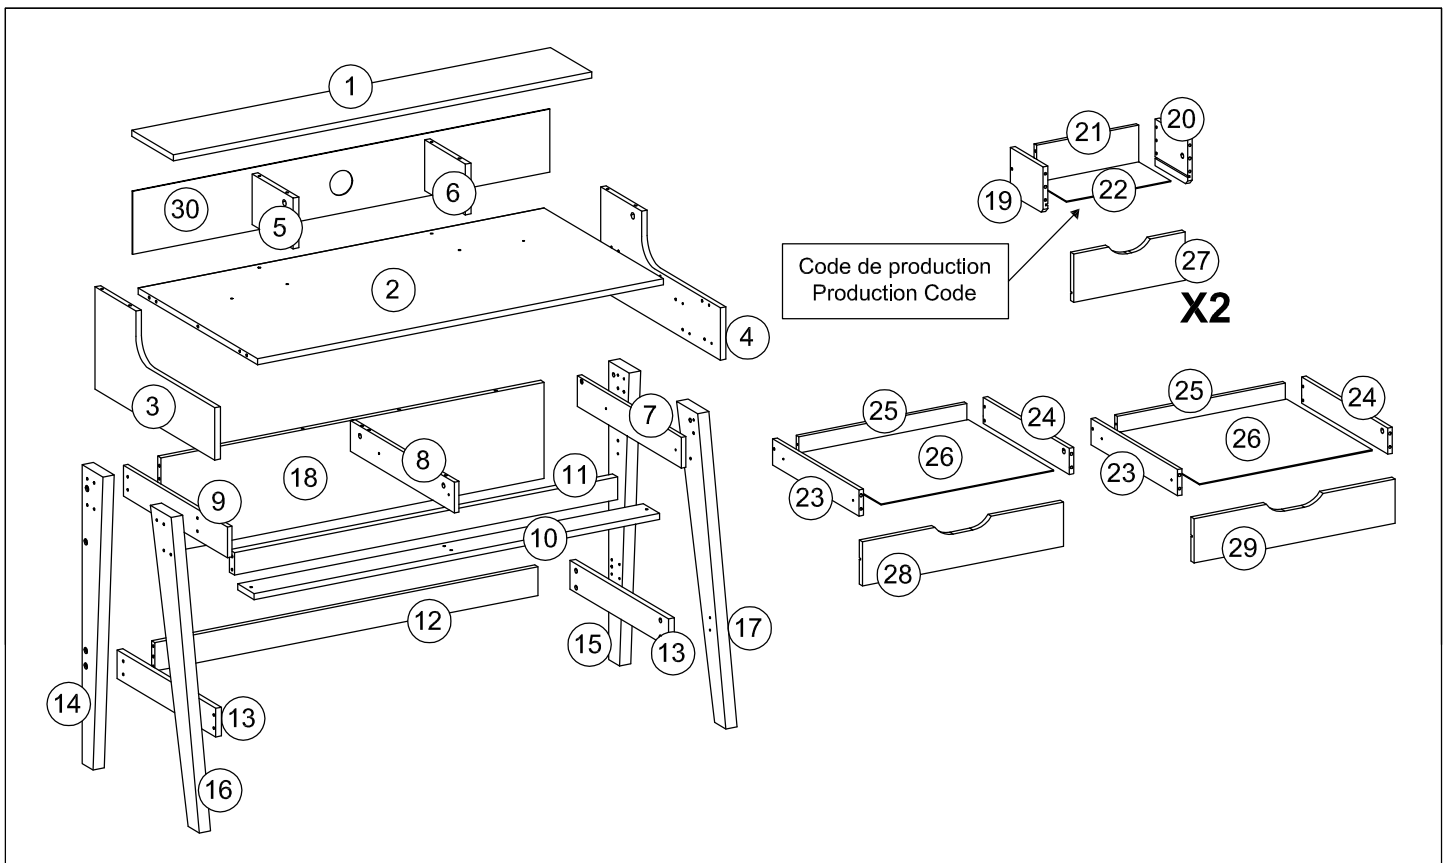

REFERENCE NO. REFERENCE NO.	4894223220286	IMITATION CHENE MEDIUM OAK
NOM DU PRODUIT PRODUCT NAME	TOKYO BUREAU 4T	
EAN:	4894223220286	IMITATION CHENE MEDIUM OAK

MAX 25 KG

MAX 5 KG

MAX 5 KG

FAITES UN GESTE ECOCITOYEN EN TRIANT VOS EMBALLAGES CARTON

A LA FIN DE VIE DE VOTRE PRODUIT, PENSEZ A LE RAPPORTER DANS UN POINT DE COLLECTE OU DEPOSER LE A LA DECHETERIE PROCHE DE VOTRE DOMICILE

 FR	<ol style="list-style-type: none"> 1. Repérez les pièces constituant votre meuble. 2. Regroupez et comptez la quincaillerie. 3. Munissez vous de l'outillage nécessaire. 4. Aménagez vous une zone de montage , la moquette ou une couverture protégera des rayures. 5. Procédez au montage, ne jamais forcer sur les assemblages, resserez les vis après quelques temps d'usage. 6. Après assemblage de ce produit, il est conseillé d'aérer régulièrement la pièce pendant quelques jours. <p>A MONTER SOI MEME GARDEZ VOTRE NOTICE DE MONTAGE. SI UNE PIÈCE VENAIT A MANQUER ELLE SERA LE MOYEN LE PLUS CLAIR POUR COMMUNIQUER AVEC VOTRE MAGASIN.</p>
 EN	<ol style="list-style-type: none"> 1. Identify the parts which make up your piece of furniture. 2. Gather the hardware parts and count them. 3. Have the necessary tools ready. 4. Organize a space for assembly, wall carpeting or a blanket will protect the furniture against scratches. 5. Mount the furniture, never force the parts to be assembled. 6. After assembling this product, it is advisable to regularly ventilate the room for a few days. <p>SELF ASSEMBLY. TIGHTEN THE SCREWS AFTER IT HAS BEEN USED FOR SOME TIME. KEEP THE ASSEMBLY INSTRUCTION SINCE IT WILL HELP YOU WHEN YOU GET IN TOUCH WITH THE STORE IF A PART SHOULD BE MISSING.</p>

No.	Taille	Qté	Ctn no.
No.	Size	Qty	Ctn no.
1	1110 x 190 x 15 mm	1	1
2	1076 x 548 x 15 mm	1	1
3	550 x 250 x 15 mm	1	1
4	550 x 250 x 15 mm	1	1
5	124 x 188 x 15 mm	1	1
6	124 x 188 x 15 mm	1	1
7	477 x 79 x 12 mm	1	1
8	478 x 80 x 12 mm	1	1
9	477 x 79 x 12 mm	1	1
10	1076 x 75 x 15 mm	1	1