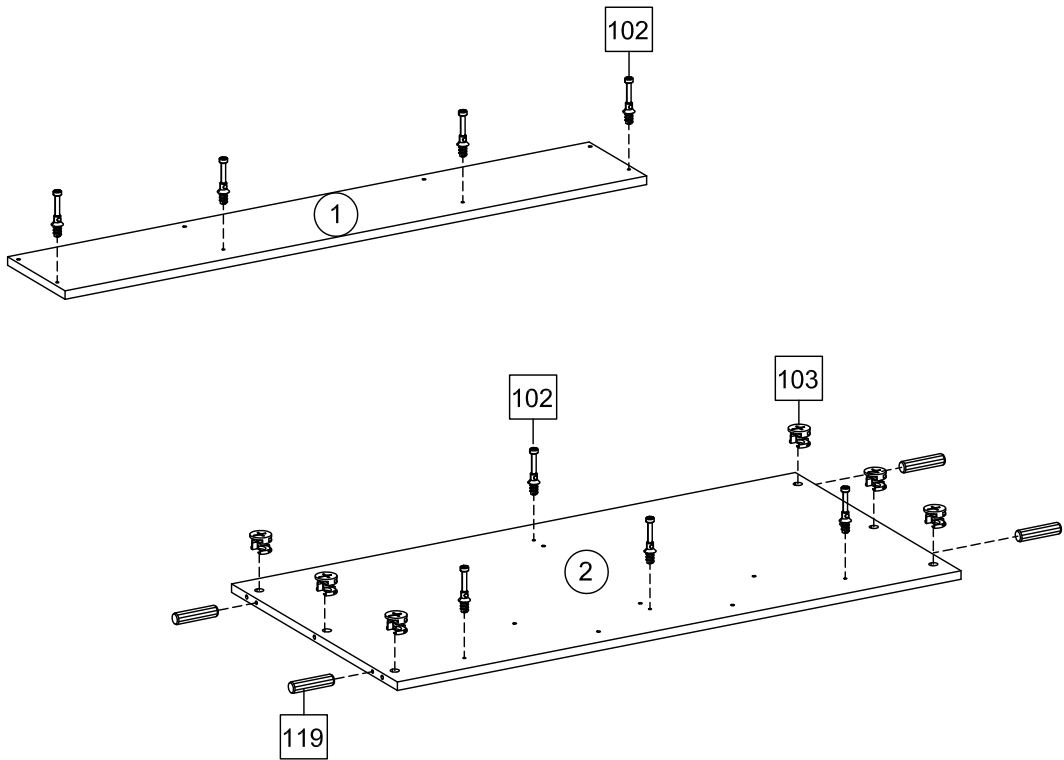

No.	Taille	Qté	Ctn no.
No.	Size	Qty	Ctn no.
21	271 x 112 x 12 mm	2	1
22	282 x 149.5 x 2.5 mm	2	1
23	396 x 62 x 12 mm	2	1
24	396 x 62 x 12 mm	2	1
25	446 x 60 x 12 mm	2	1
26	469 x 401 x 2.5 mm	2	1
27	296 x 119 x 15 mm	2	1
28	533 x 108 x 15 mm	1	1
29	533 x 108 x 15 mm	1	1
30	1105 x 154 x 2.5 mm	1	1

Quincailleries/Hardware 1

102 x 30 	103 x 20 	116 x 28 	119 x 34 	192 x 36 	197 x 1 	200 x 10 	207 x 34 	228 x 4
273 x 2 	330 x 4 	331 x 4 	342 x 16 	347 x 2 	355 x 20 	384 x 2 	389 x 4 	

TEMPS DE MONTAGE: 60 MINUTE
SET-UP TIME: 60 MINUTE

1

102	x 8
7.5 x 32 mm	

103	x 6
15 x 12 mm	

119	x 4
8 x 32 mm	

2

102	x 8
7.5 x 32 mm	

103	x 4
15 x 12 mm	

119	x 6
8 x 32 mm	