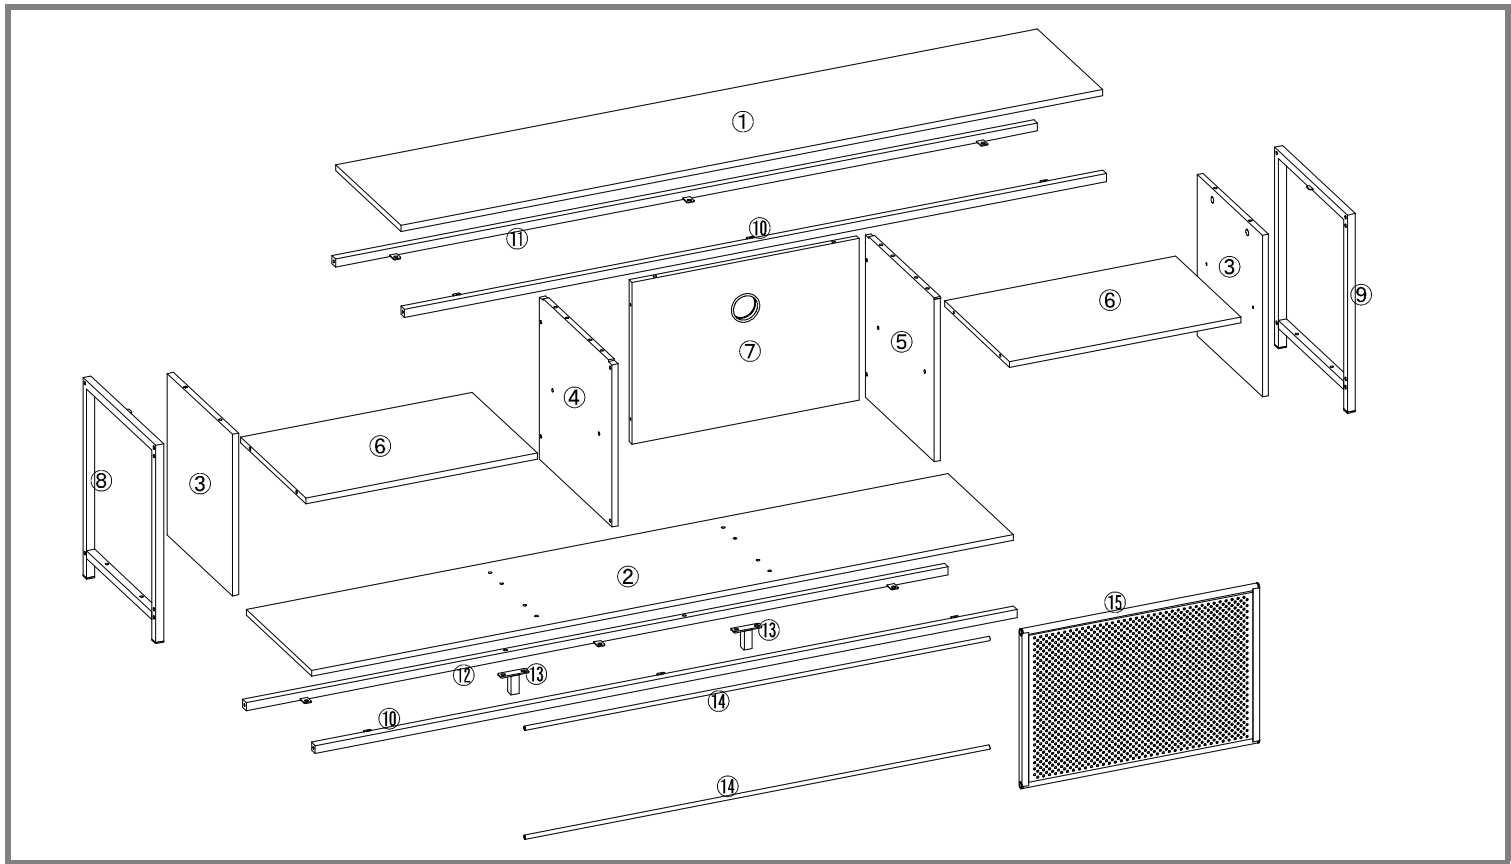

REFERENCE NO.	4894223220842	IMITATION CHENE&NOIR/ OAK&BLACK
NOM DU PRODUIT	OSKAR LONG MTV	
EAN:	4894223220842	IMITATION CHENE&NOIR/ OAK&BLACK

Tous les papiers se trient et se recycle

1. Repérez les différentes pièces nécessaires à l'assemblage de votre meuble.
 2. Regroupez et comptez les pièces de quincaillerie.
 3. Munissez-vous de l'outillage nécessaire à l'assemblage de votre meuble.
 4. Aménagez-vous un espace propice à l'assemblage; moquette et couverture peuvent protéger votre meuble des rayures
 5. Procédez au montage sans forcer. Il est recommandé de resserrer les vis au fil de l'utilisation.
 6. Après l'assemblage de ce produit, il est conseillé d'aérer régulièrement la pièce pendant quelques jours.
- CONSERVEZ VOTRE NOTICE DE MONTAGE. SI UNE PIÈCE VENAIT À MANQUER, L'INFORMATION RELATIVE À CELLE-CI FOURNIE PAR LA NOTICE DE MONTAGE RESTE LE MOYEN LE PLUS EFFICACE DE COMMUNIQUER AVEC VOTRE MAGASIN.

1. Identify the parts which make up your piece of furniture.
 2. Gather the hardware parts and count them.
 3. Have the necessary assembly tools ready.
 4. Organize a space for assembly, wall carpeting or a blanket will protect the furniture against scratches.
 5. Never force the assembling while you put the parts together. You are recommended to tighten the screws after the furniture has been used for some time.
 6. After assembling this product, it is advisable to regularly ventilate the room for a few days.
- KEEP THE ASSEMBLY INSTRUCTION. THE RELEVANT INFORMATION YOU CAN FIND ON IT WILL HELP YOU GET IN TOUCH WITH YOUR STORE IF A PART WAS TO BE MISSING.

No.	Taille	Qté	Ctn no.
No.	Size	Qty	Ctn no.
No.	Tamaño	Cant	Ctn no.
Nr.	Maße	Anzahl	Ktn nr.
1	1759x359x15mm	1	1
2	1759x359x15mm	1	1
3	407x359x15mm	2	1
4	412x399x15mm	1	1
5	412x380x15mm	1	1

No.	Taille	Qté	Ctn no.
No.	Size	Qty	Ctn no.
No.	Tamaño	Cant	Ctn no.
Nr.	Maße	Anzahl	Ktn nr.
6	580x359x15mm	2	1
7	570x408x15mm	1	1
8	500x400x30mm	1	1
9	500x400x30mm	1	1
10	1760x45x20mm	2	1