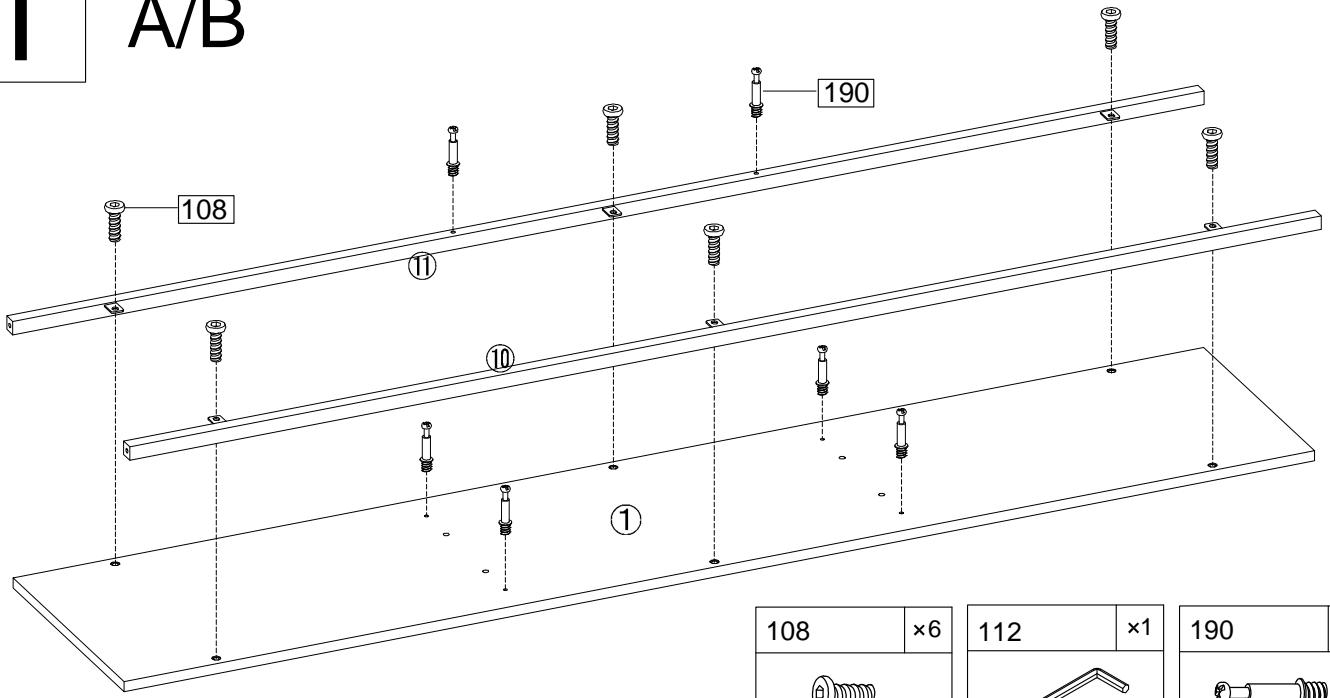

No.	Taille	Qté	Ctn no.
No.	Size	Qty	Ctn no.
No.	Tamaño	Cant	Ctn no.
Nr.	Maße	Anzahl	Ktn nr.
11	1760x45x20mm	1	1
12	1760x45x20mm	1	1
13	70x20x45mm	2	1
14	1165xØ10mm	2	1
15	596x406x16mm	1	1

Quincailleries/Hardware/Herrajes/ Montageteile- Ctn no./Kto. nr.

1

107	x4	108	x16	112	x1	127	x8	151	x8	179	x14
M6x30mm		M6x12mm		M4		M6x40mm		Ø8x30mm		Ø14x12mm	
190	x14	194	x18	209	x2						
M6x35mm		M6x50mm		M6x12mm							

TEMPS DE MONTAGE: 50 MINUTE
SET-UP TIME: 50 MINUTE

1

A/B

108	x6	112	x1	190	x6
M6x12mm		M4		M6x35mm	

2

A

B

112	x1	194	x4
M4		M6x50mm	

3

A

B

151	×4
-----	----

Ø8x30mm

179	×6
-----	----

Ø14x12mm

4

A