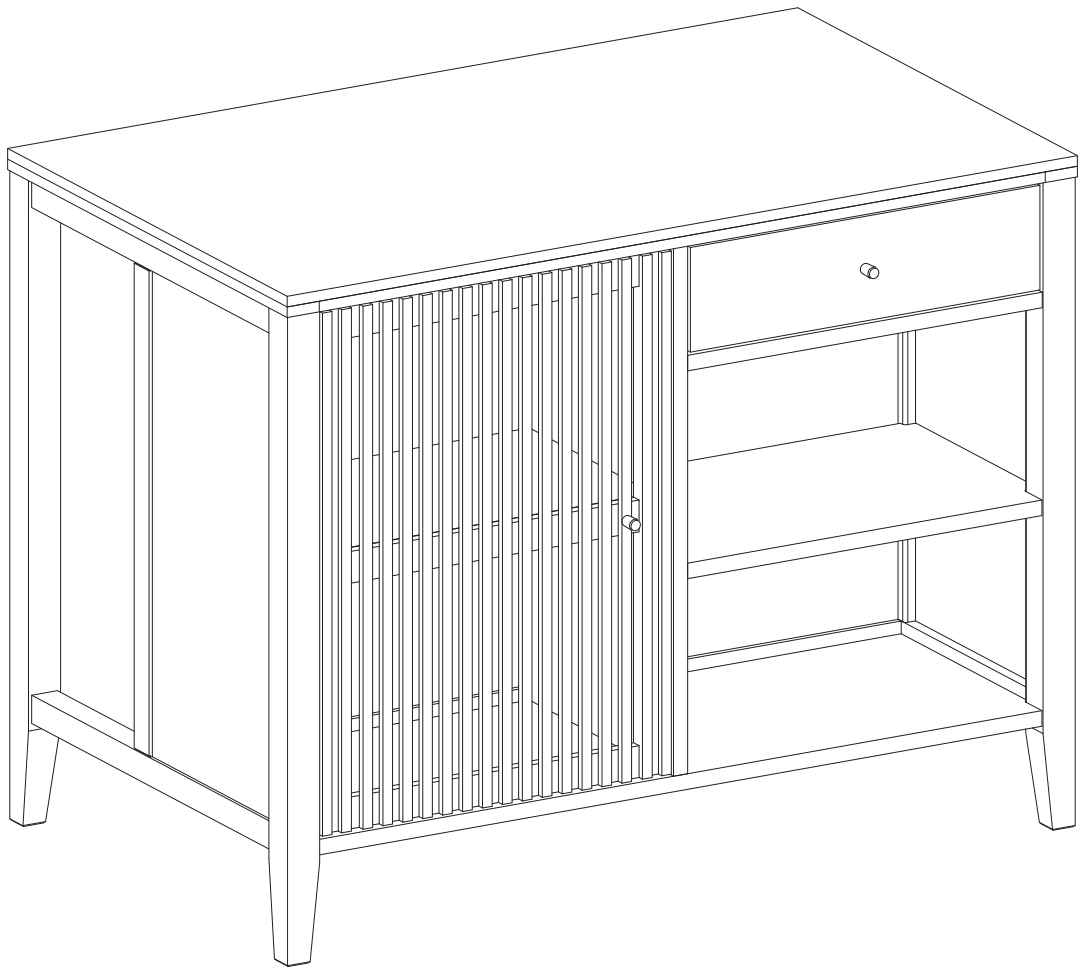

ti<sup>•</sup>me

EQUATORIA

231824

48942231231824

“A monter soi-même”

« **IMPORTANT - À lire soigneusement - À conserver pour consultation ultérieure.** »

- « Vérifier la présence et l'état de la quincaillerie et des pièces avant de débuter le montage »
- « Ne pas monter ou utiliser le mobilier si certains éléments sont cassés, endommagés ou manquants, et n'utiliser que des pièces détachées approuvées par le fabricant. »
- « Utiliser uniquement l'outillage fourni ou préconisé. »
- « Serrer correctement les éléments de fixation avec l'outillage fourni ou préconisé. »
- « Un mauvais montage, calage ou manutention peut entraîner une fragilisation des assemblages et/ou des pièces. »
- « Tenir éloigné les jeunes enfants lors de l'assemblage. Présence de petites pièces susceptibles d'être ingérées. »
- « Utiliser votre produit sur un sol stabilisé, de niveau »
- « Il convient que tous les dispositifs d'assemblage soient toujours convenablement serrés et régulièrement vérifiés, et resserrés, si nécessaire. » ;
- « Ne pas déplacer un mobilier chargé. »

COMPOSITION DU PRODUIT:  
**PIN MASSIF**

**A x 44**

Ø8,0x30mm

**B x 03**

Ø4,0x45mm

**C x 03**

Ø3,5x40mm

**D x 42**