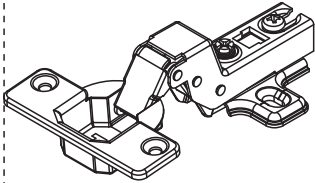

ti<sup>•</sup>me

EQUATORIA

231824

48942231231824

“A monter soi-même”

« **IMPORTANT - À lire soigneusement - À conserver pour consultation ultérieure.** »

- « Vérifier la présence et l'état de la quincaillerie et des pièces avant de débuter le montage »
- « Ne pas monter ou utiliser le mobilier si certains éléments sont cassés, endommagés ou manquants, et n'utiliser que des pièces détachées approuvées par le fabricant. »
- « Utiliser uniquement l'outillage fourni ou préconisé. »
- « Serrer correctement les éléments de fixation avec l'outillage fourni ou préconisé. »
- « Un mauvais montage, calage ou manutention peut entraîner une fragilisation des assemblages et/ou des pièces. »
- « Tenir éloigné les jeunes enfants lors de l'assemblage. Présence de petites pièces susceptibles d'être ingérées. »
- « Utiliser votre produit sur un sol stabilisé, de niveau »
- « Il convient que tous les dispositifs d'assemblage soient toujours convenablement serrés et régulièrement vérifiés, et resserrés, si nécessaire. » ;
- « Ne pas déplacer un mobilier chargé. »

COMPOSITION DU PRODUIT:  
**PIN MASSIF**

**A x 44**

Ø8,0x30mm

**B x 03**

Ø4,0x45mm

**C x 03**

Ø3,5x40mm

**D x 42**

Ø4,0x30mm

**E x 10**

Ø3,5x25mm

**F x 06**

Ø3,5x16mm

**G x 18**

Ø3,5x16mm

**H x 01**

M4x30mm

**I x 01**

M4x22mm

**J x 02**

**K x 01**

**N x 01**

**L x 02**

**M x 14**