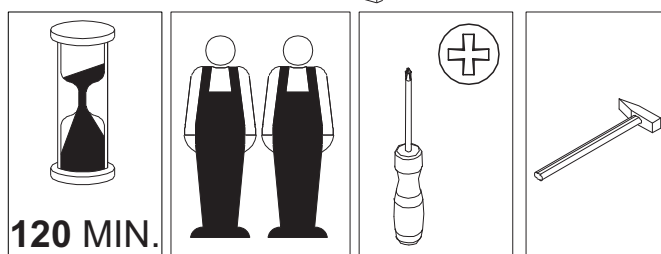

ti<sup>•</sup>me

EQUATORIA

231824

48942231231824

“A monter soi-même”

« **IMPORTANT - À lire soigneusement - À conserver pour consultation ultérieure.** »

- « Vérifier la présence et l'état de la quincaillerie et des pièces avant de débuter le montage »
- « Ne pas monter ou utiliser le mobilier si certains éléments sont cassés, endommagés ou manquants, et n'utiliser que des pièces détachées approuvées par le fabricant. »
- « Utiliser uniquement l'outillage fourni ou préconisé. »
- « Serrer correctement les éléments de fixation avec l'outillage fourni ou préconisé. »
- « Un mauvais montage, calage ou manutention peut entraîner une fragilisation des assemblages et/ou des pièces. »
- « Tenir éloigné les jeunes enfants lors de l'assemblage. Présence de petites pièces susceptibles d'être ingérées. »
- « Utiliser votre produit sur un sol stabilisé, de niveau »
- « Il convient que tous les dispositifs d'assemblage soient toujours convenablement serrés et régulièrement vérifiés, et resserrés, si nécessaire. » ;
- « Ne pas déplacer un mobilier chargé. »

COMPOSITION DU PRODUIT:  
**PIN MASSIF**

**A x 44**

Ø8,0x30mm

**B x 03**

Ø4,0x45mm

**C x 03**

Ø3,5x40mm

**D x 42**

Ø4,0x30mm

**E x 10**

Ø3,5x25mm

**F x 06**

Ø3,5x16mm

**G x 18**

Ø3,5x16mm

**H x 01**