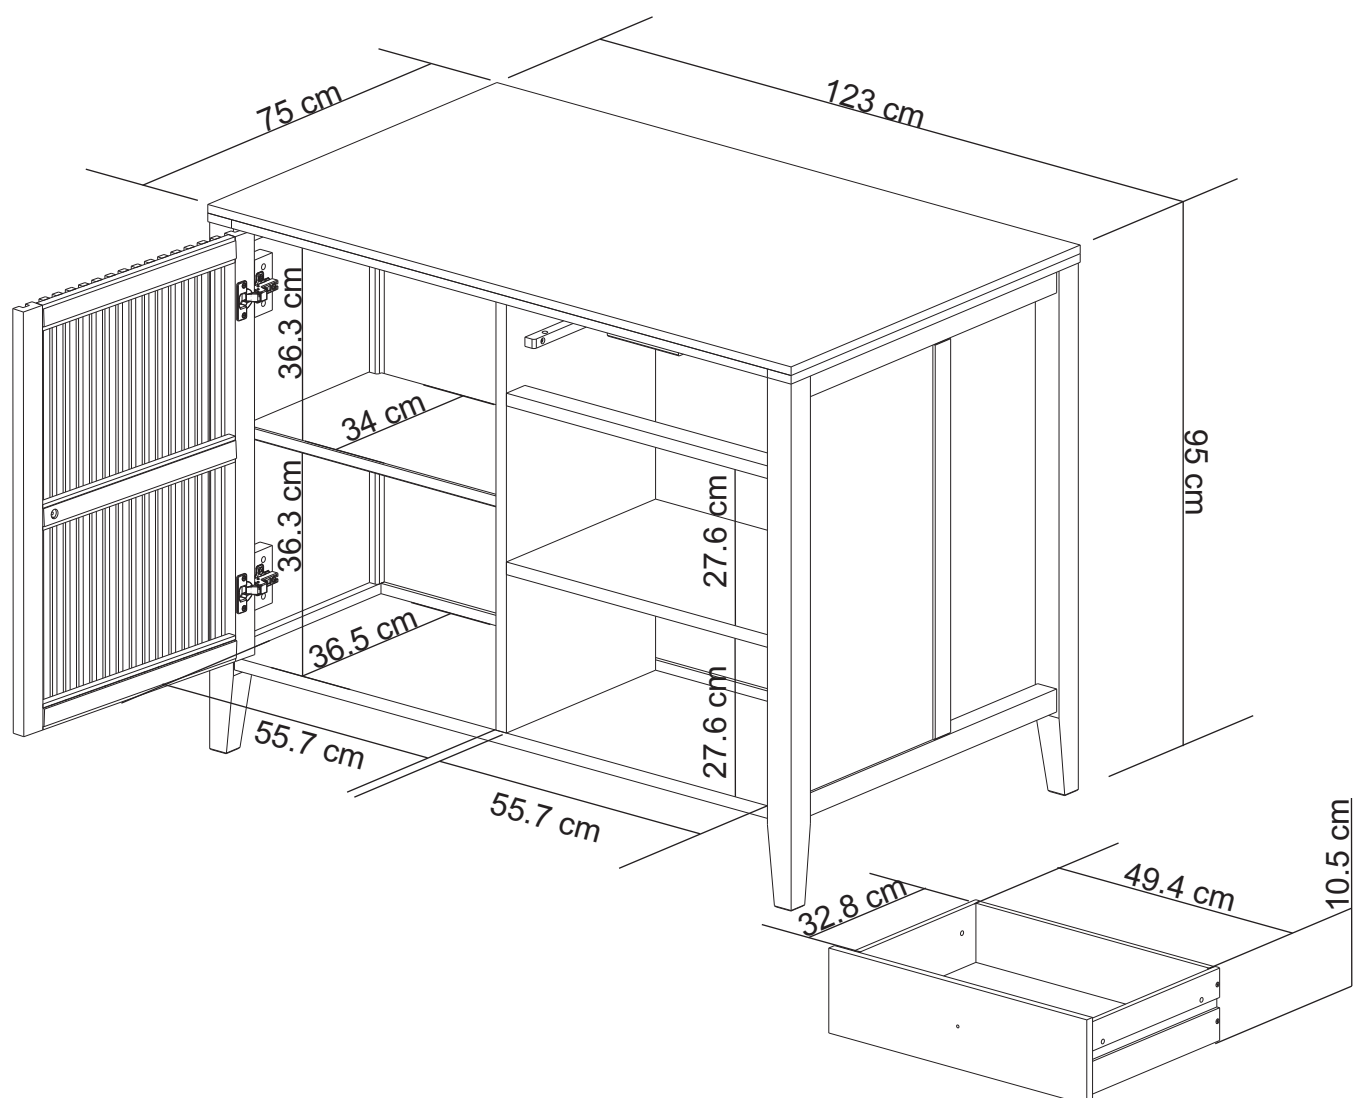

ti<sup>•</sup>me

EQUATORIA

231824

48942231231824

“A monter soi-même”

« **IMPORTANT - À lire soigneusement - À conserver pour consultation ultérieure.** »

- « Vérifier la présence et l'état de la quincaillerie et des pièces avant de débuter le montage »
- « Ne pas monter ou utiliser le mobilier si certains éléments sont cassés, endommagés ou manquants, et n'utiliser que des pièces détachées approuvées par le fabricant. »
- « Utiliser uniquement l'outillage fourni ou préconisé. »
- « Serrer correctement les éléments de fixation avec l'outillage fourni ou préconisé. »
- « Un mauvais montage, calage ou manutention peut entraîner une fragilisation des assemblages et/ou des pièces. »
- « Tenir éloigné les jeunes enfants lors de l'assemblage. Présence de petites pièces susceptibles d'être ingérées. »
- « Utiliser votre produit sur un sol stabilisé, de niveau »
- « Il convient que tous les dispositifs d'assemblage soient toujours convenablement serrés et régulièrement vérifiés, et resserrés, si nécessaire. » ;
- « Ne pas déplacer un mobilier chargé. »

COMPOSITION DU PRODUIT:  
**PIN MASSIF**

**A x 44**

Ø8,0x30mm

**B x 03**

Ø4,0x45mm

**C x 03**

Ø3,5x40mm

**D x 42**

Ø4,0x30mm

**E x 10**

Ø3,5x25mm

**F x 06**

Ø3,5x16mm

**G x 18**

Ø3,5x16mm

**H x 01**