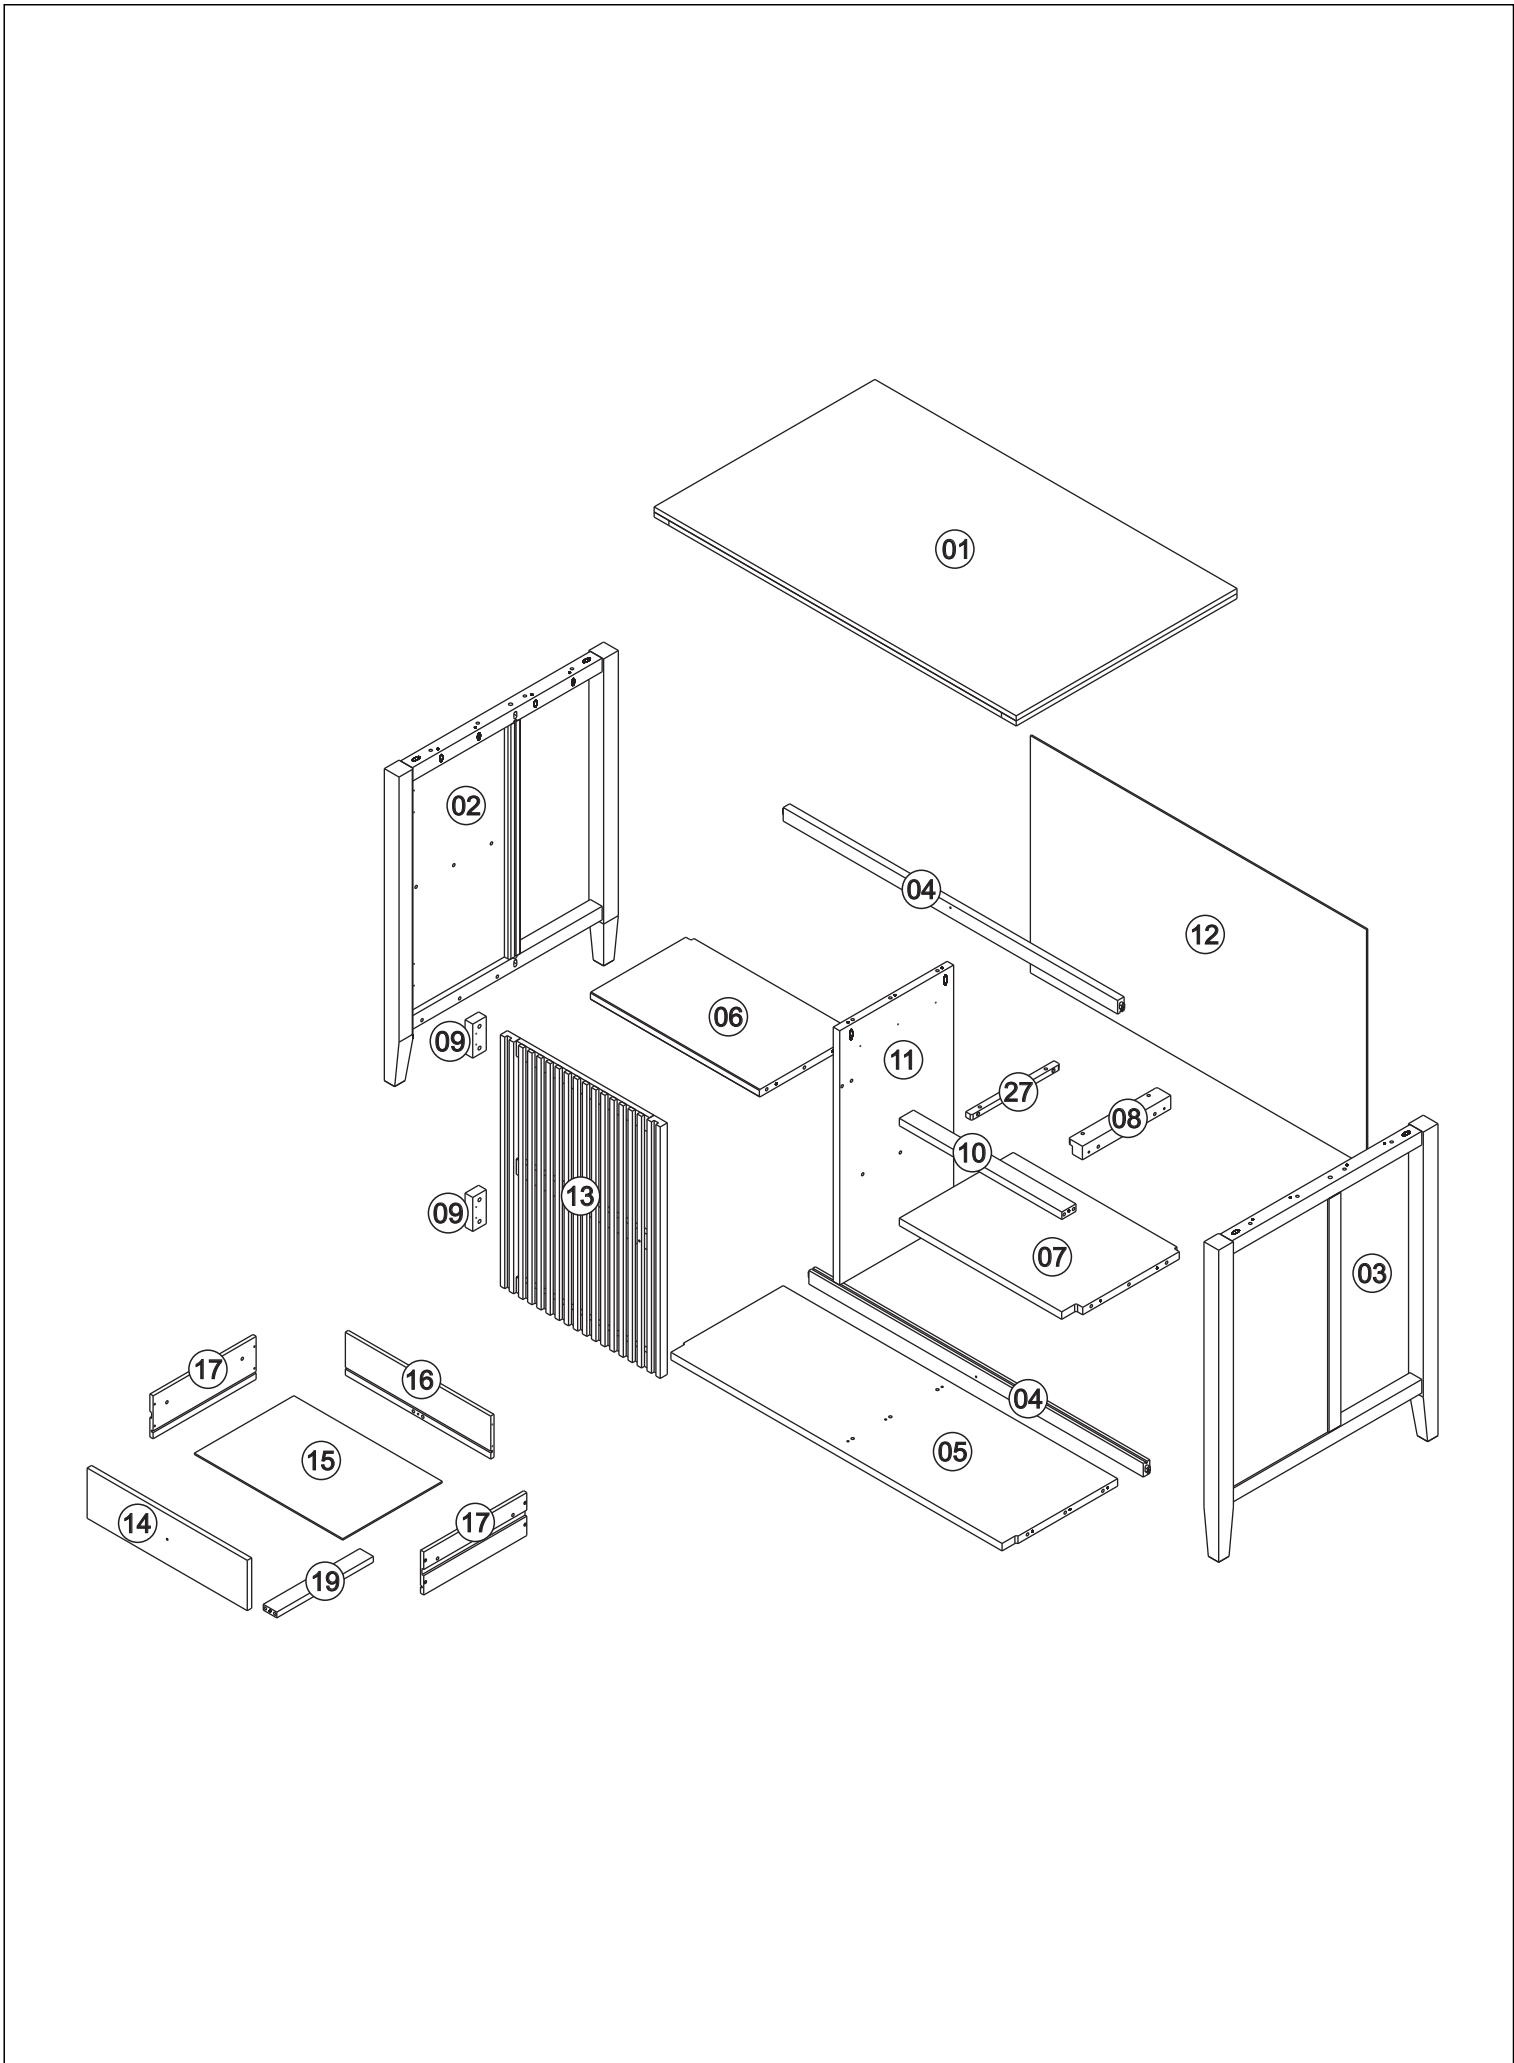

ti<sup>•</sup>me

EQUATORIA

231824

48942231231824

“A monter soi-même”

« **IMPORTANT - À lire soigneusement - À conserver pour consultation ultérieure.** »

- « Vérifier la présence et l'état de la quincaillerie et des pièces avant de débuter le montage »
- « Ne pas monter ou utiliser le mobilier si certains éléments sont cassés, endommagés ou manquants, et n'utiliser que des pièces détachées approuvées par le fabricant. »
- « Utiliser uniquement l'outillage fourni ou préconisé. »
- « Serrer correctement les éléments de fixation avec l'outillage fourni ou préconisé. »
- « Un mauvais montage, calage ou manutention peut entraîner une fragilisation des assemblages et/ou des pièces. »
- « Tenir éloigné les jeunes enfants lors de l'assemblage. Présence de petites pièces susceptibles d'être ingérées. »
- « Utiliser votre produit sur un sol stabilisé, de niveau »
- « Il convient que tous les dispositifs d'assemblage soient toujours convenablement serrés et régulièrement vérifiés, et resserrés, si nécessaire. » ;
- « Ne pas déplacer un mobilier chargé. »

COMPOSITION DU PRODUIT:  
**PIN MASSIF**

**A x 44**

Ø8,0x30mm

**B x 03**

Ø4,0x45mm

**C x 03**

Ø3,5x40mm

**D x 42**

Ø4,0x30mm

**E x 10**

Ø3,5x25mm

**F x 06**

Ø3,5x16mm

**G x 18**

Ø3,5x16mm

**H x 01**