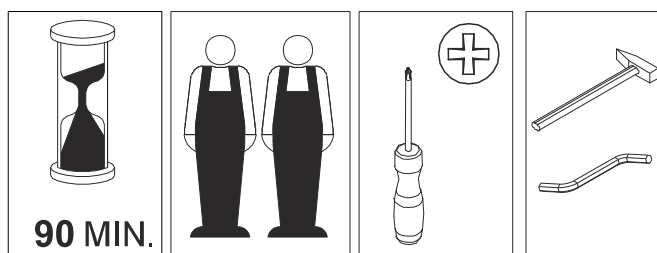

# BLOOM LIT BANQUETTE 90X190CM

**BLANC**

**233736**

**GRIS**

**233750**

Déconseillé aux enfants de moins de 6 ans

**« IMPORTANT - À lire soigneusement - À conserver pour consultation ultérieure. »**

- « Vérifier la présence et l'état de la quincaillerie et des pièces avant de débuter le montage »
- « Ne pas monter ou utiliser le mobilier si certains éléments sont cassés, endommagés ou manquants, et n'utiliser que des pièces détachées approuvées par le fabricant. »
- « Utiliser uniquement l'outillage fourni ou préconisé. »
- « Serrer correctement les éléments de fixation avec l'outillage fourni ou préconisé. »
- « Un mauvais montage, calage ou manutention peut entraîner une fragilisation des assemblages et/ou des pièces. »
- « Tenir éloigné les jeunes enfants lors de l'assemblage. Présence de petites pièces susceptibles d'être ingérées. »
- « Utiliser votre produit sur un sol stabilisé, de niveau »
- « Il convient que tous les dispositifs d'assemblage soient toujours convenablement serrés et régulièrement vérifiés, et resserrés, si nécessaire. » ;

a: 189,00 cm

b: 90,00 cm

COMPOSITION DU PRODUIT:  
**PIN MASSIF**

A		04
B		04
C		12
D		24
E		02
F		24
G		01
H		04

**1** **D** x 24  
 ø10 x 40

**2** **C** x 12  
 7 x 100

**G** x 01

- 3** A x 04 1/4 x 80 B x 04 G x 01 H x 04 7 x 70