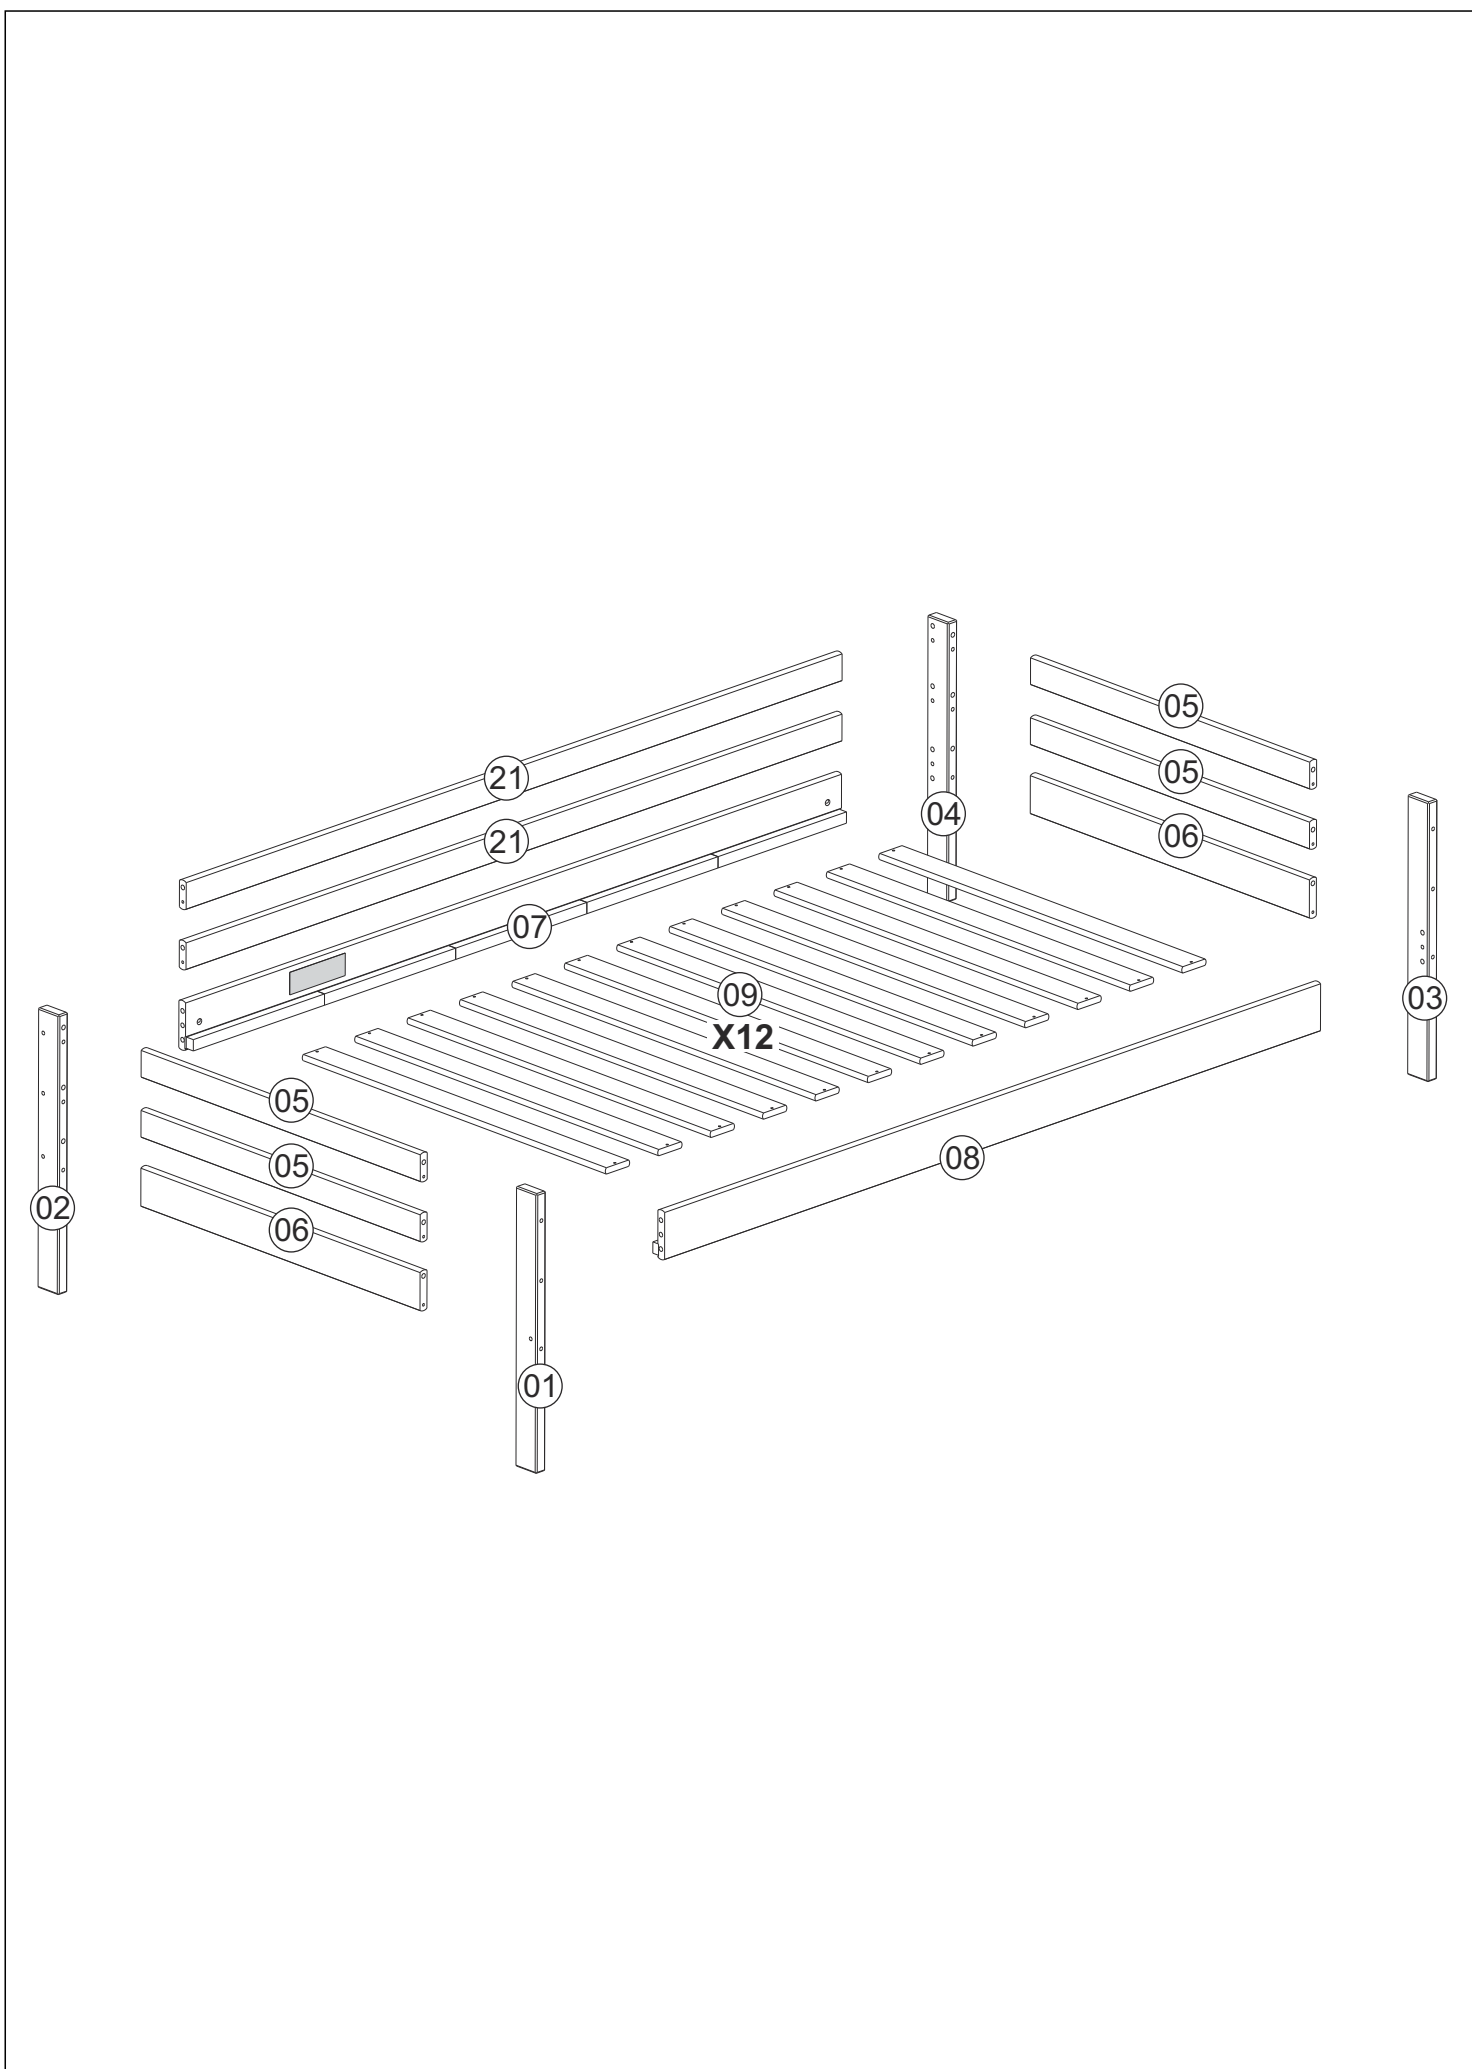

# BLOOM LIT BANQUETTE 90X190CM

**BLANC**

**233736**

**GRIS**

**233750**

Déconseillé aux enfants de moins de 6 ans

**« IMPORTANT - À lire soigneusement - À conserver pour consultation ultérieure. »**

- « Vérifier la présence et l'état de la quincaillerie et des pièces avant de débuter le montage »
- « Ne pas monter ou utiliser le mobilier si certains éléments sont cassés, endommagés ou manquants, et n'utiliser que des pièces détachées approuvées par le fabricant. »
- « Utiliser uniquement l'outillage fourni ou préconisé. »
- « Serrer correctement les éléments de fixation avec l'outillage fourni ou préconisé. »
- « Un mauvais montage, calage ou manutention peut entraîner une fragilisation des assemblages et/ou des pièces. »
- « Tenir éloigné les jeunes enfants lors de l'assemblage. Présence de petites pièces susceptibles d'être ingérées. »
- « Utiliser votre produit sur un sol stabilisé, de niveau »
- « Il convient que tous les dispositifs d'assemblage soient toujours convenablement serrés et régulièrement vérifiés, et resserrés, si nécessaire. » ;

a: 189,00 cm

b: 90,00 cm

COMPOSITION DU PRODUIT:  
**PIN MASSIF**

A		04
B		04
C		12
D		24
E		02
F		24
G		01
H		04

**1** **D** x 24  
 ø10 x 40

**2** **C** x 12  
 7 x 100

**G** x 01

- 3** A x 04 1/4 x 80 B x 04 G x 01 H x 04 7 x 70

4

E x 02  
81cm  
81mm

F x 24  
4,0 x 35