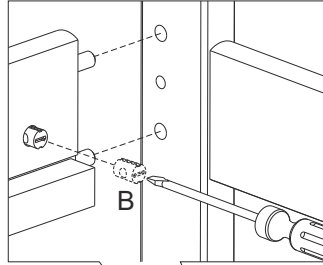

# BLOOM LIT BANQUETTE 90X190CM

**BLANC**

**233736**

**GRIS**

**233750**

Déconseillé aux enfants de moins de 6 ans

**« IMPORTANT - À lire soigneusement - À conserver pour consultation ultérieure. »**

- « Vérifier la présence et l'état de la quincaillerie et des pièces avant de débuter le montage »
- « Ne pas monter ou utiliser le mobilier si certains éléments sont cassés, endommagés ou manquants, et n'utiliser que des pièces détachées approuvées par le fabricant. »
- « Utiliser uniquement l'outillage fourni ou préconisé. »
- « Serrer correctement les éléments de fixation avec l'outillage fourni ou préconisé. »
- « Un mauvais montage, calage ou manutention peut entraîner une fragilisation des assemblages et/ou des pièces. »
- « Tenir éloigné les jeunes enfants lors de l'assemblage. Présence de petites pièces susceptibles d'être ingérées. »
- « Utiliser votre produit sur un sol stabilisé, de niveau »
- « Il convient que tous les dispositifs d'assemblage soient toujours convenablement serrés et régulièrement vérifiés, et resserrés, si nécessaire. » ;

a: 189,00 cm

b: 90,00 cm

COMPOSITION DU PRODUIT:  
**PIN MASSIF**

A		04
B		04
C		12
D		24
E		02
F		24
G		01
H		04

**1** **D** x 24  
 ø10 x 40

**2** **C** x 12  
 7 x 100

**G** x 01

- 3** A x 04 1/4 x 80 B x 04 G x 01 H x 04 7 x 70

4

E x 02  
81cm  
81mm

F x 24  
4,0 x 35