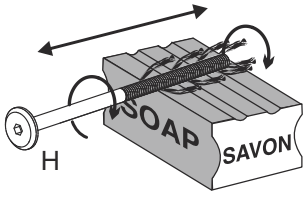

# BLOOM LIT BANQUETTE 90X190CM

**BLANC**

**233736**

**GRIS**

**233750**

Déconseillé aux enfants de moins de 6 ans

**« IMPORTANT - À lire soigneusement - À conserver pour consultation ultérieure. »**

- « Vérifier la présence et l'état de la quincaillerie et des pièces avant de débuter le montage »
- « Ne pas monter ou utiliser le mobilier si certains éléments sont cassés, endommagés ou manquants, et n'utiliser que des pièces détachées approuvées par le fabricant. »
- « Utiliser uniquement l'outillage fourni ou préconisé. »
- « Serrer correctement les éléments de fixation avec l'outillage fourni ou préconisé. »
- « Un mauvais montage, calage ou manutention peut entraîner une fragilisation des assemblages et/ou des pièces. »
- « Tenir éloigné les jeunes enfants lors de l'assemblage. Présence de petites pièces susceptibles d'être ingérées. »
- « Utiliser votre produit sur un sol stabilisé, de niveau »
- « Il convient que tous les dispositifs d'assemblage soient toujours convenablement serrés et régulièrement vérifiés, et resserrés, si nécessaire. » ;

a: 189,00 cm

b: 90,00 cm

COMPOSITION DU PRODUIT:  
**PIN MASSIF**

A		04
B		04
C		12
D		24
E		02
F		24
G		01
H		04

**1** **D** x 24  
 ø10 x 40

**2** **C** x 12  
 7 x 100

**G** x 01

- 3** A x 04 1/4 x 80 B x 04 G x 01 H x 04 7 x 70