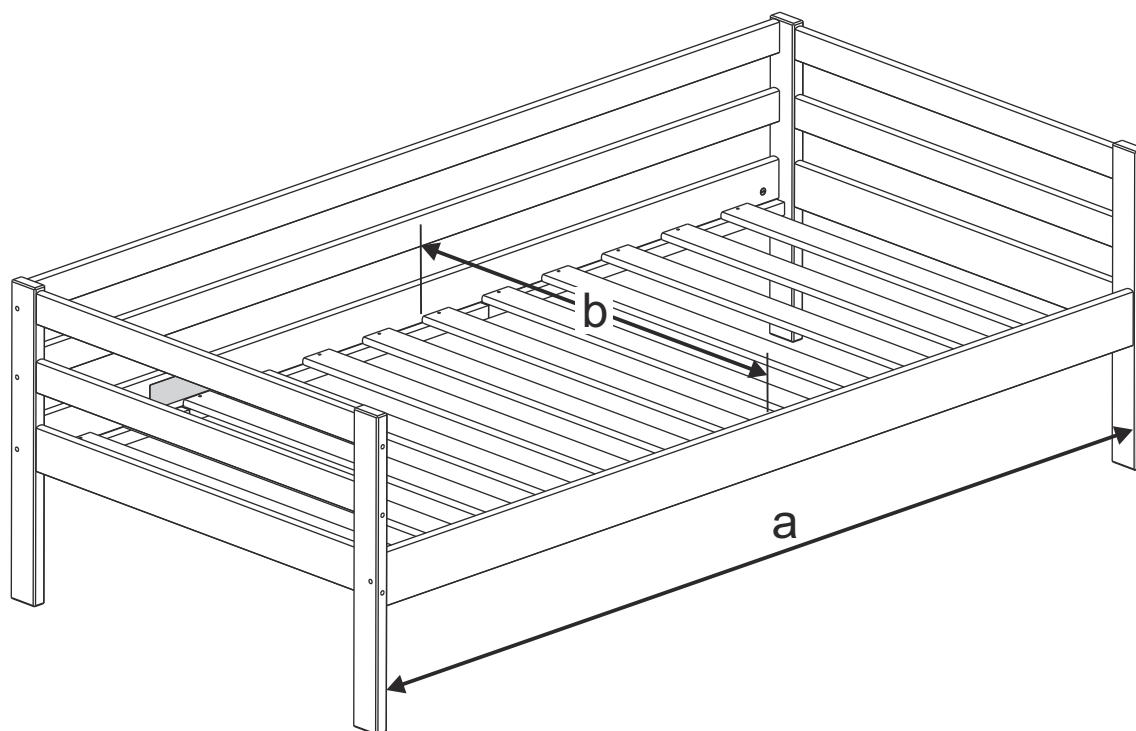

# BLOOM LIT BANQUETTE 90X190CM

**BLANC**

**233736**

**GRIS**

**233750**

Déconseillé aux enfants de moins de 6 ans

**« IMPORTANT - À lire soigneusement - À conserver pour consultation ultérieure. »**

- « Vérifier la présence et l'état de la quincaillerie et des pièces avant de débuter le montage »
- « Ne pas monter ou utiliser le mobilier si certains éléments sont cassés, endommagés ou manquants, et n'utiliser que des pièces détachées approuvées par le fabricant. »
- « Utiliser uniquement l'outillage fourni ou préconisé. »
- « Serrer correctement les éléments de fixation avec l'outillage fourni ou préconisé. »
- « Un mauvais montage, calage ou manutention peut entraîner une fragilisation des assemblages et/ou des pièces. »
- « Tenir éloigné les jeunes enfants lors de l'assemblage. Présence de petites pièces susceptibles d'être ingérées. »
- « Utiliser votre produit sur un sol stabilisé, de niveau »
- « Il convient que tous les dispositifs d'assemblage soient toujours convenablement serrés et régulièrement vérifiés, et resserrés, si nécessaire. » ;

a: 189,00 cm

b: 90,00 cm

COMPOSITION DU PRODUIT:  
**PIN MASSIF**

A		04
B		04
C		12
D		24
E		02
F		24
G		01
H		04

**1** **D** x 24  
 ø10 x 40

**2** **C** x 12  
 7 x 100

**G** x 01

- 3** A x 04 1/4 x 80 B x 04 G x 01 H x 04 7 x 70

4

E x 02  
81cm  
81mm

F x 24  
4,0 x 35