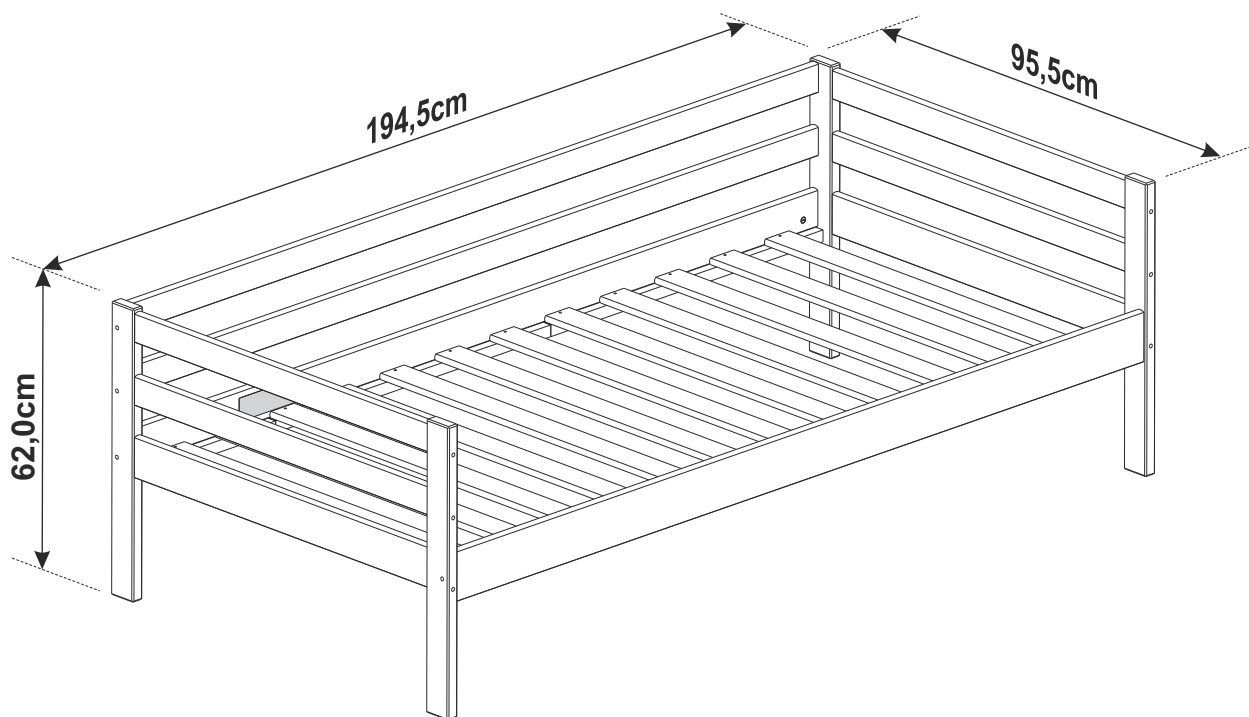

# BLOOM LIT BANQUETTE 90X190CM

**BLANC**

**233736**

**GRIS**

**233750**

Déconseillé aux enfants de moins de 6 ans

**« IMPORTANT - À lire soigneusement - À conserver pour consultation ultérieure. »**

- « Vérifier la présence et l'état de la quincaillerie et des pièces avant de débuter le montage »
- « Ne pas monter ou utiliser le mobilier si certains éléments sont cassés, endommagés ou manquants, et n'utiliser que des pièces détachées approuvées par le fabricant. »
- « Utiliser uniquement l'outillage fourni ou préconisé. »
- « Serrer correctement les éléments de fixation avec l'outillage fourni ou préconisé. »
- « Un mauvais montage, calage ou manutention peut entraîner une fragilisation des assemblages et/ou des pièces. »
- « Tenir éloigné les jeunes enfants lors de l'assemblage. Présence de petites pièces susceptibles d'être ingérées. »
- « Utiliser votre produit sur un sol stabilisé, de niveau »
- « Il convient que tous les dispositifs d'assemblage soient toujours convenablement serrés et régulièrement vérifiés, et resserrés, si nécessaire. » ;

a: 189,00 cm

b: 90,00 cm

COMPOSITION DU PRODUIT:  
**PIN MASSIF**

A		04
B		04
C		12
D		24
E		02
F		24
G		01
H		04

**1** **D** x 24  
 ø10 x 40

**2** **C** x 12  
 7 x 100

**G** x 01

- 3** A x 04 1/4 x 80 B x 04 G x 01 H x 04 7 x 70

4

E x 02  
81cm  
81mm

F x 24  
4,0 x 35