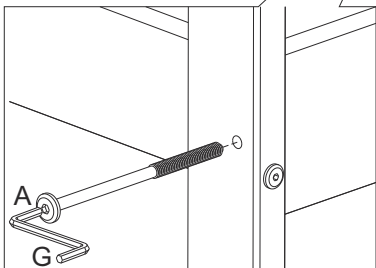

# BLOOM LIT BANQUETTE 90X190CM

**BLANC**

**233736**

**GRIS**

**233750**

Déconseillé aux enfants de moins de 6 ans

**« IMPORTANT - À lire soigneusement - À conserver pour consultation ultérieure. »**

- « Vérifier la présence et l'état de la quincaillerie et des pièces avant de débuter le montage »
- « Ne pas monter ou utiliser le mobilier si certains éléments sont cassés, endommagés ou manquants, et n'utiliser que des pièces détachées approuvées par le fabricant. »
- « Utiliser uniquement l'outillage fourni ou préconisé. »
- « Serrer correctement les éléments de fixation avec l'outillage fourni ou préconisé. »
- « Un mauvais montage, calage ou manutention peut entraîner une fragilisation des assemblages et/ou des pièces. »
- « Tenir éloigné les jeunes enfants lors de l'assemblage. Présence de petites pièces susceptibles d'être ingérées. »
- « Utiliser votre produit sur un sol stabilisé, de niveau »
- « Il convient que tous les dispositifs d'assemblage soient toujours convenablement serrés et régulièrement vérifiés, et resserrés, si nécessaire. » ;

a: 189,00 cm

b: 90,00 cm

COMPOSITION DU PRODUIT:  
**PIN MASSIF**

A		04
B		04
C		12
D		24
E		02
F		24
G		01
H		04

**1** **D** x 24  
 ø10 x 40

**2** **C** x 12  
 7 x 100

**G** x 01

- 3** A x 04 1/4 x 80 B x 04 G x 01 H x 04 7 x 70

4

E x 02  
81cm  
81mm

F x 24  
4,0 x 35