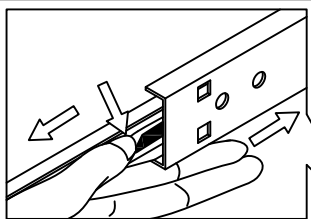

TEMPS DE MONTAGE: 70 MINUTE
SET-UP TIME: 70 MINUTE

OUTILLAGE:
TOOLS:

NOMBRE DE PERSONNES: 02
NUMBER OF PERSONS: 02

POUR L'ENTRETIEN, UN CHIFFON DOUX SUFFIRA.
A SOFT CLOTH IS SUITABLE FOR PRODUCT CARE.

1

A	x4
M6*35mm	
E	x4
ø3.5*14mm	
H	x2
340mm	