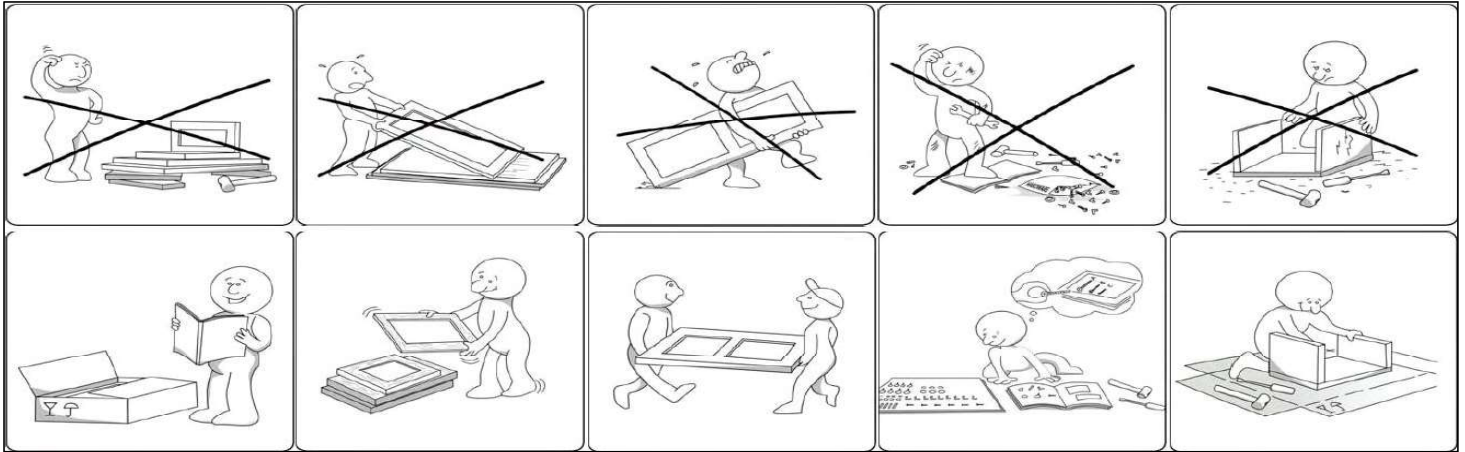

ou

Déchèterie

<https://quefairedemesdechets.fr>

LE TRI  
+ FACILE

<b>FR</b>	<h2><b>CONSIGNES DE SECURITE</b></h2>
-----------	---------------------------------------

<p><b>IMPORTANT ! À LIRE ATTENTIVEMENT ET À CONSERVER EN VUE D'UNE CONSULTATION ULTÉRIEURE</b></p>
--

<p>1:Ce meuble est à usage domestique.          2:A monter soi-même.          Vérifier la présence et l'état de la quincaillerie et des pièces avant de débiter le montage.          Ne pas monter ou utiliser le mobilier si certains éléments sont cassés, endommagés ou manquants, et n'utiliser que des pièces approuvées par le fabricant. Utiliser uniquement l'outillage fourni ou préconisé.          Serrer correctement les éléments de fixation avec l'outillage fourni ou préconisé.          Un mauvais montage, calage ou manutention peut entraîner une fragilisation des assemblages et/ou des pièces.          Tenir éloigné les jeunes enfants lors de l'assemblage. Présence de petites pièces susceptibles d'être ingérées.          Il convient que tous les dispositifs d'assemblage soient toujours convenablement serrés et régulièrement vérifiés, et resserrés, si nécessaire.          Ne pas déplacer un mobilier chargé.</p>
---