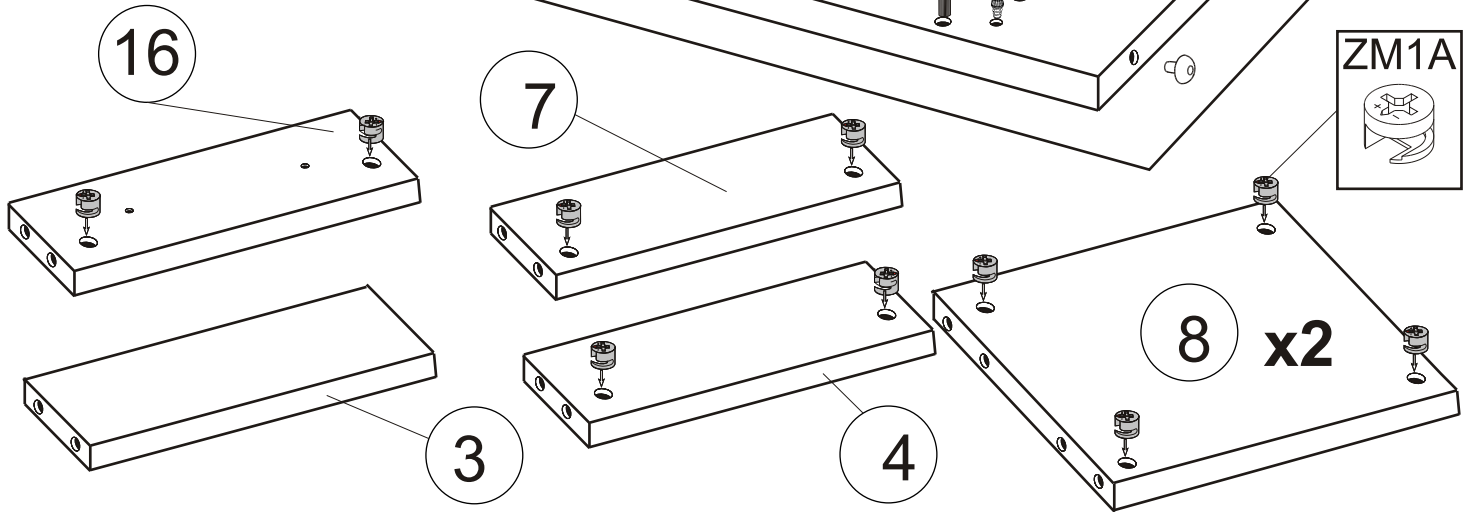

MOJITO Bartisch 83-694-.-3

Nr 1/7

meble Lokmed

wyprodukowano dla / made for / produziert für
BEGA GRUPPE

producent: **MEBLE OKMED** POLAND

BEGA GRUPPE

14	EL-MOJ-BLAT-BE	16x500x1150	x1
11	EL-MOJ-NOGA-W-L-BI	16x79x1009	x1
12	EL-MOJ-NOGA-SZ-P-BI	16x95x1009	x1
1	EL-MOJ-BOK-L-BI	16x244x1009	x1
4	EL-MOJ-LISTWA-P-D-BI	16x95x447	x1
7	EL-MOJ-LISTWA-P-G-BI	16x95x415	x1
3	EL-MOJ-COKOŁ-BI	16x95x415	x1
5	EL-MOJ-LISTWA-D-L-BI	16x95x868	x1
8	EL-MOJ-WIENIEC-D-BI	16x227x415	x1
8	EL-MOJ-WIENIEC-G-BI	16x227x415	x1
15	EL-MOJ-PÓŁKA-W-BI	16x227x415	x2
11	EL-MOJ-NOGA-W-P-BI	16x79x1009	x1
10	EL-MOJ-NOGA-SZ-L-BI	16x95x1009	x1
2	EL-MOJ-BOK-P-BI	16x244x1009	x1
9	EL-MOJ-PLECY-TW-BI	16x1009x415	x1
6	EL-MOJ-LISTWA-D-P-BI	16x95x868	x1
16	EL-MOJ-LISTWA-P-G-W-BI	16x95x415	x1

01

02

03

04

05

06

07

08