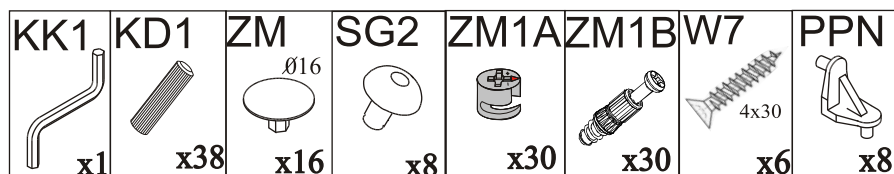

MOJITO Bartisch 83-694-.-3

Nr 1/7

meble Lokmed

wyprodukowano dla / made for / produziert für
BEGA GRUPPE

producent: **MEBLE OKMED** POLAND

BEGA GRUPPE

14	EL-MOJ-BLAT-BE	16x500x1150	x1
11	EL-MOJ-NOGA-W-L-BI	16x79x1009	x1
12	EL-MOJ-NOGA-SZ-P-BI	16x95x1009	x1
1	EL-MOJ-BOK-L-BI	16x244x1009	x1
4	EL-MOJ-LISTWA-P-D-BI	16x95x447	x1
7	EL-MOJ-LISTWA-P-G-BI	16x95x415	x1
3	EL-MOJ-COKOŁ-BI	16x95x415	x1
5	EL-MOJ-LISTWA-D-L-BI	16x95x868	x1
8	EL-MOJ-WIENIEC-D-BI	16x227x415	x1
8	EL-MOJ-WIENIEC-G-BI	16x227x415	x1
15	EL-MOJ-PÓŁKA-W-BI	16x227x415	x2
11	EL-MOJ-NOGA-W-P-BI	16x79x1009	x1
10	EL-MOJ-NOGA-SZ-L-BI	16x95x1009	x1
2	EL-MOJ-BOK-P-BI	16x244x1009	x1
9	EL-MOJ-PLECY-TW-BI	16x1009x415	x1
6	EL-MOJ-LISTWA-D-P-BI	16x95x868	x1
16	EL-MOJ-LISTWA-P-G-W-BI	16x95x415	x1

01

02

03

04

05

06

07

08