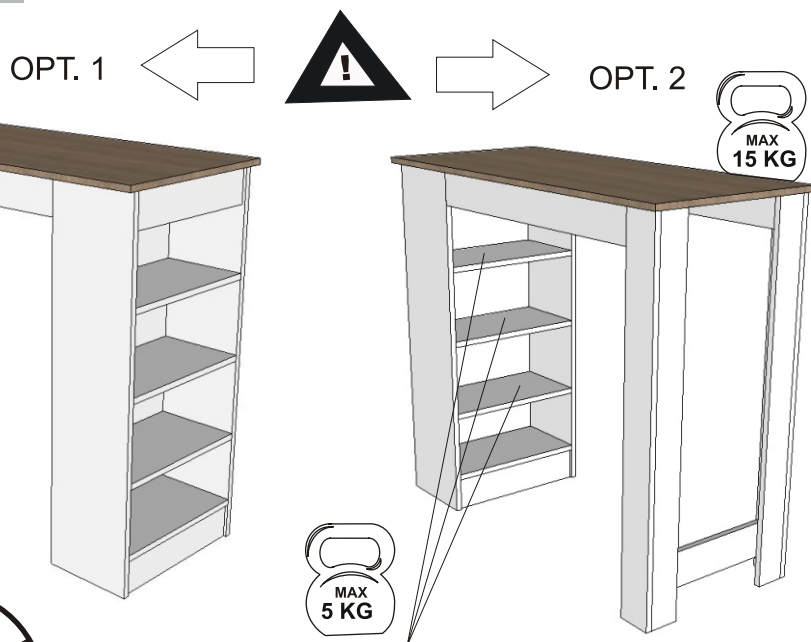

MOJITO Bartisch 83-694-.-3

Nr 1/7

meble Lokmed

wyprodukowano dla / made for / produziert für
BEGA GRUPPE

producent: **MEBLE OKMED** POLAND

BEGA GRUPPE

14	EL-MOJ-BLAT-BE	16x500x1150	x1
11	EL-MOJ-NOGA-W-L-BI	16x79x1009	x1
12	EL-MOJ-NOGA-SZ-P-BI	16x95x1009	x1
1	EL-MOJ-BOK-L-BI	16x244x1009	x1
4	EL-MOJ-LISTWA-P-D-BI	16x95x447	x1
7	EL-MOJ-LISTWA-P-G-BI	16x95x415	x1
3	EL-MOJ-COKOŁ-BI	16x95x415	x1
5	EL-MOJ-LISTWA-D-L-BI	16x95x868	x1
8	EL-MOJ-WIENIEC-D-BI	16x227x415	x1
8	EL-MOJ-WIENIEC-G-BI	16x227x415	x1
15	EL-MOJ-PÓŁKA-W-BI	16x227x415	x2
11	EL-MOJ-NOGA-W-P-BI	16x79x1009	x1
10	EL-MOJ-NOGA-SZ-L-BI	16x95x1009	x1
2	EL-MOJ-BOK-P-BI	16x244x1009	x1
9	EL-MOJ-PLECY-TW-BI	16x1009x415	x1
6	EL-MOJ-LISTWA-D-P-BI	16x95x868	x1
16	EL-MOJ-LISTWA-P-G-W-BI	16x95x415	x1