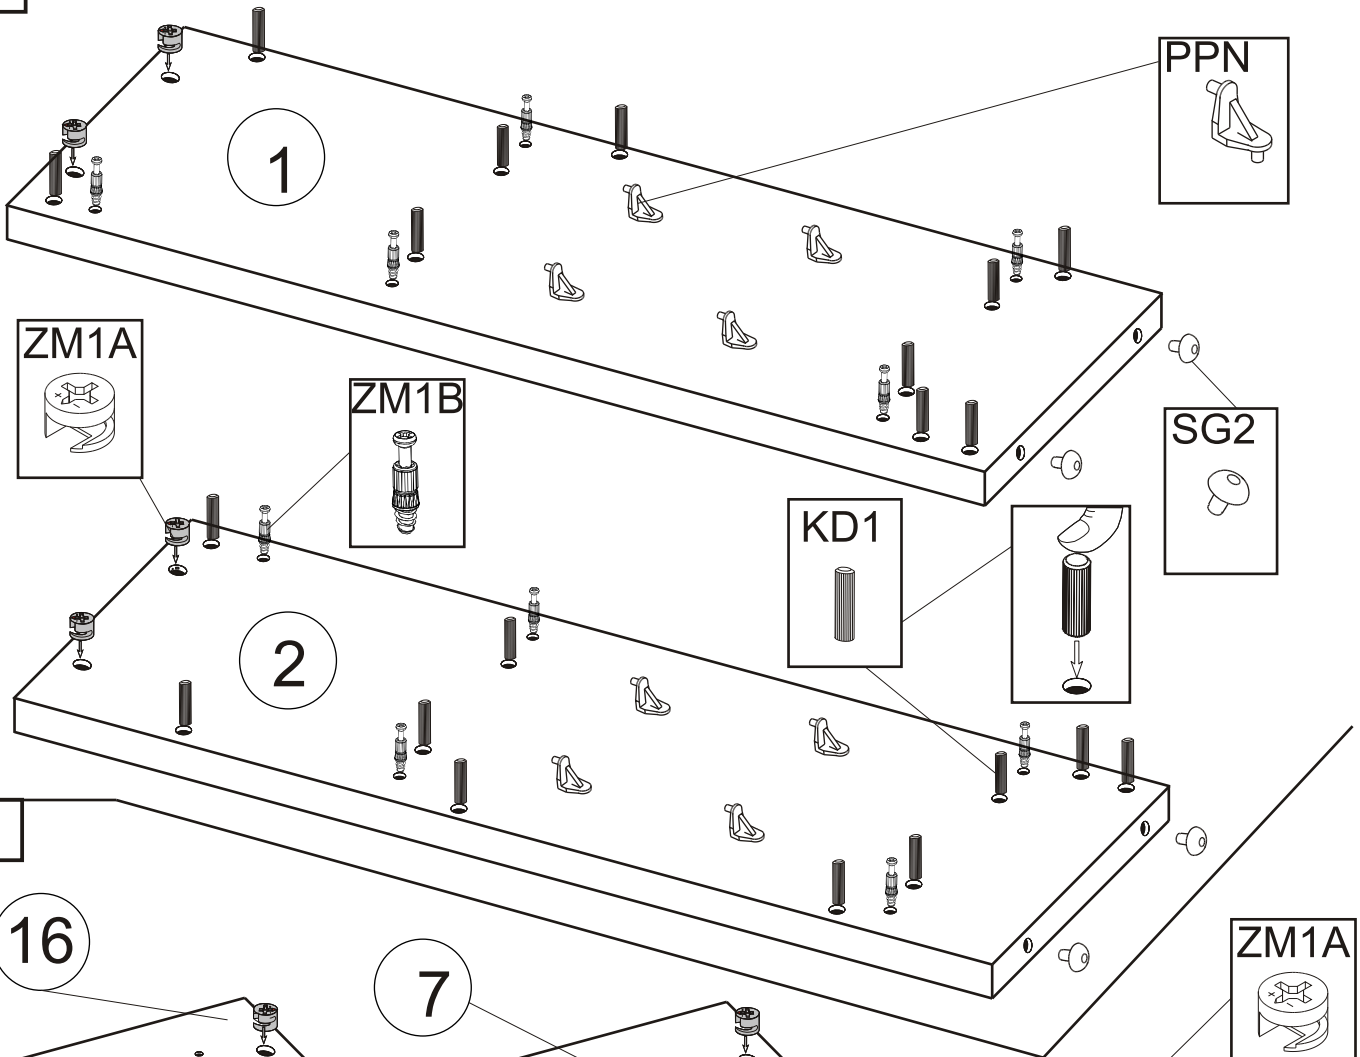

MOJITO Bartisch 83-694-.-3

Nr 1/7

meble Lokmed

wyprodukowano dla / made for / produziert für
BEGA GRUPPE

producent: **MEBLE OKMED** POLAND

BEGA GRUPPE

14	EL-MOJ-BLAT-BE	16x500x1150	x1
11	EL-MOJ-NOGA-W-L-BI	16x79x1009	x1
12	EL-MOJ-NOGA-SZ-P-BI	16x95x1009	x1
1	EL-MOJ-BOK-L-BI	16x244x1009	x1
4	EL-MOJ-LISTWA-P-D-BI	16x95x447	x1
7	EL-MOJ-LISTWA-P-G-BI	16x95x415	x1
3	EL-MOJ-COKOŁ-BI	16x95x415	x1
5	EL-MOJ-LISTWA-D-L-BI	16x95x868	x1
8	EL-MOJ-WIENIEC-D-BI	16x227x415	x1
8	EL-MOJ-WIENIEC-G-BI	16x227x415	x1
15	EL-MOJ-PÓŁKA-W-BI	16x227x415	x2
11	EL-MOJ-NOGA-W-P-BI	16x79x1009	x1
10	EL-MOJ-NOGA-SZ-L-BI	16x95x1009	x1
2	EL-MOJ-BOK-P-BI	16x244x1009	x1
9	EL-MOJ-PLECY-TW-BI	16x1009x415	x1
6	EL-MOJ-LISTWA-D-P-BI	16x95x868	x1
16	EL-MOJ-LISTWA-P-G-W-BI	16x95x415	x1

01

02

03

04

05

06

07

08

09

MOJITO Bartisch

Nr 6/7

10

11

12