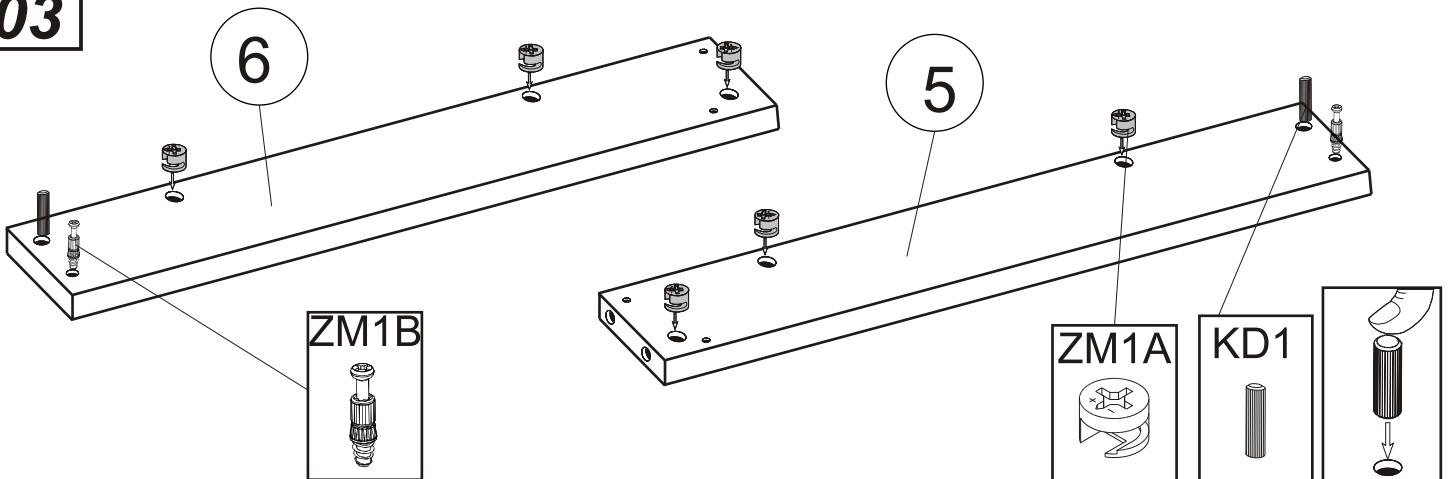

MOJITO Bartisch 83-694-.-3

Nr 1/7

meble Lokmed

wyprodukowano dla / made for / produziert für
BEGA GRUPPE

producent: **MEBLE OKMED** POLAND

BEGA GRUPPE

14	EL-MOJ-BLAT-BE	16x500x1150	x1
11	EL-MOJ-NOGA-W-L-BI	16x79x1009	x1
12	EL-MOJ-NOGA-SZ-P-BI	16x95x1009	x1
1	EL-MOJ-BOK-L-BI	16x244x1009	x1
4	EL-MOJ-LISTWA-P-D-BI	16x95x447	x1
7	EL-MOJ-LISTWA-P-G-BI	16x95x415	x1
3	EL-MOJ-COKOŁ-BI	16x95x415	x1
5	EL-MOJ-LISTWA-D-L-BI	16x95x868	x1
8	EL-MOJ-WIENIEC-D-BI	16x227x415	x1
8	EL-MOJ-WIENIEC-G-BI	16x227x415	x1
15	EL-MOJ-PÓŁKA-W-BI	16x227x415	x2
11	EL-MOJ-NOGA-W-P-BI	16x79x1009	x1
10	EL-MOJ-NOGA-SZ-L-BI	16x95x1009	x1
2	EL-MOJ-BOK-P-BI	16x244x1009	x1
9	EL-MOJ-PLECY-TW-BI	16x1009x415	x1
6	EL-MOJ-LISTWA-D-P-BI	16x95x868	x1
16	EL-MOJ-LISTWA-P-G-W-BI	16x95x415	x1

01

02

03

04

05

06

07

08