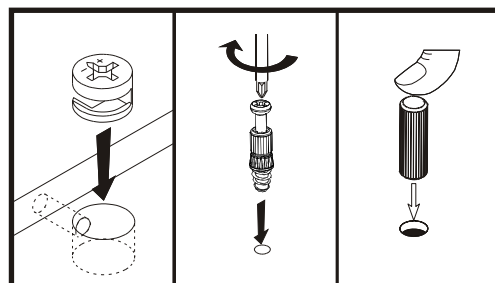

MOJITO Bartisch 83-694-.-3

Nr 1/7

meble Lokmed

wyprodukowano dla / made for / produziert für
BEGA GRUPPE

producent: **MEBLE OKMED** POLAND

BEGA GRUPPE

14	EL-MOJ-BLAT-BE	16x500x1150	x1
11	EL-MOJ-NOGA-W-L-BI	16x79x1009	x1
12	EL-MOJ-NOGA-SZ-P-BI	16x95x1009	x1
1	EL-MOJ-BOK-L-BI	16x244x1009	x1
4	EL-MOJ-LISTWA-P-D-BI	16x95x447	x1
7	EL-MOJ-LISTWA-P-G-BI	16x95x415	x1
3	EL-MOJ-COKOŁ-BI	16x95x415	x1
5	EL-MOJ-LISTWA-D-L-BI	16x95x868	x1
8	EL-MOJ-WIENIEC-D-BI	16x227x415	x1
8	EL-MOJ-WIENIEC-G-BI	16x227x415	x1
15	EL-MOJ-PÓŁKA-W-BI	16x227x415	x2
11	EL-MOJ-NOGA-W-P-BI	16x79x1009	x1
10	EL-MOJ-NOGA-SZ-L-BI	16x95x1009	x1
2	EL-MOJ-BOK-P-BI	16x244x1009	x1
9	EL-MOJ-PLECY-TW-BI	16x1009x415	x1
6	EL-MOJ-LISTWA-D-P-BI	16x95x868	x1
16	EL-MOJ-LISTWA-P-G-W-BI	16x95x415	x1