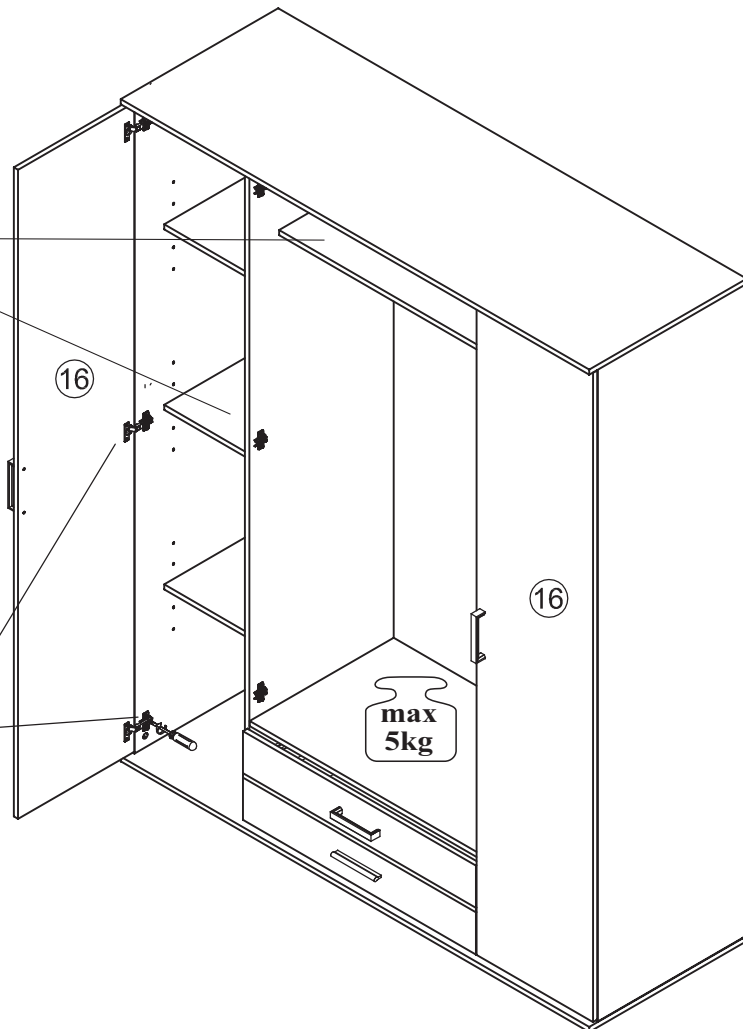

CHICAGO Kleiderschrank 4- trg. 58-139-

1	x1	ca. 1592 x 535 x 16	1/3
2	x1	ca. 1918 x 504 x 16	2/3
3	x1	ca. 1918 x 504 x 16	2/3
4	x1	ca. 1918 x 504 x 16	2/3
5	x1	ca. 1918 x 504 x 16	2/3
6	x1	ca. 779 x 489 x 16	1/3
7	x2	ca. 1927 x 385 x 3	3/3
8	x2	ca. 1927 x 393 x 3	3/3
9	x1	ca. 1592 x 535 x 16	1/3

10	x6	ca. 375 x 390 x 16	1/3
11	x1	ca. 778 x 390 x 16	1/3
12	x2	ca. 792 x 137 x 16	1/3
13	x4	ca. 350 x 95 x 16	1/3
14	x2	ca. 724 x 95 x 16	1/3
15	x2	ca. 753 x 356 x 3	1/3
16	x2	ca. 1909 x 395 x 16	3/3
17	x2	ca. 1630 x 395 x 16	3/3

2x

9d

- W  x28

2x

9e

- L  x2
- I  3,5x15 x8

2x

10

19

20

21

max
5kg

22

23